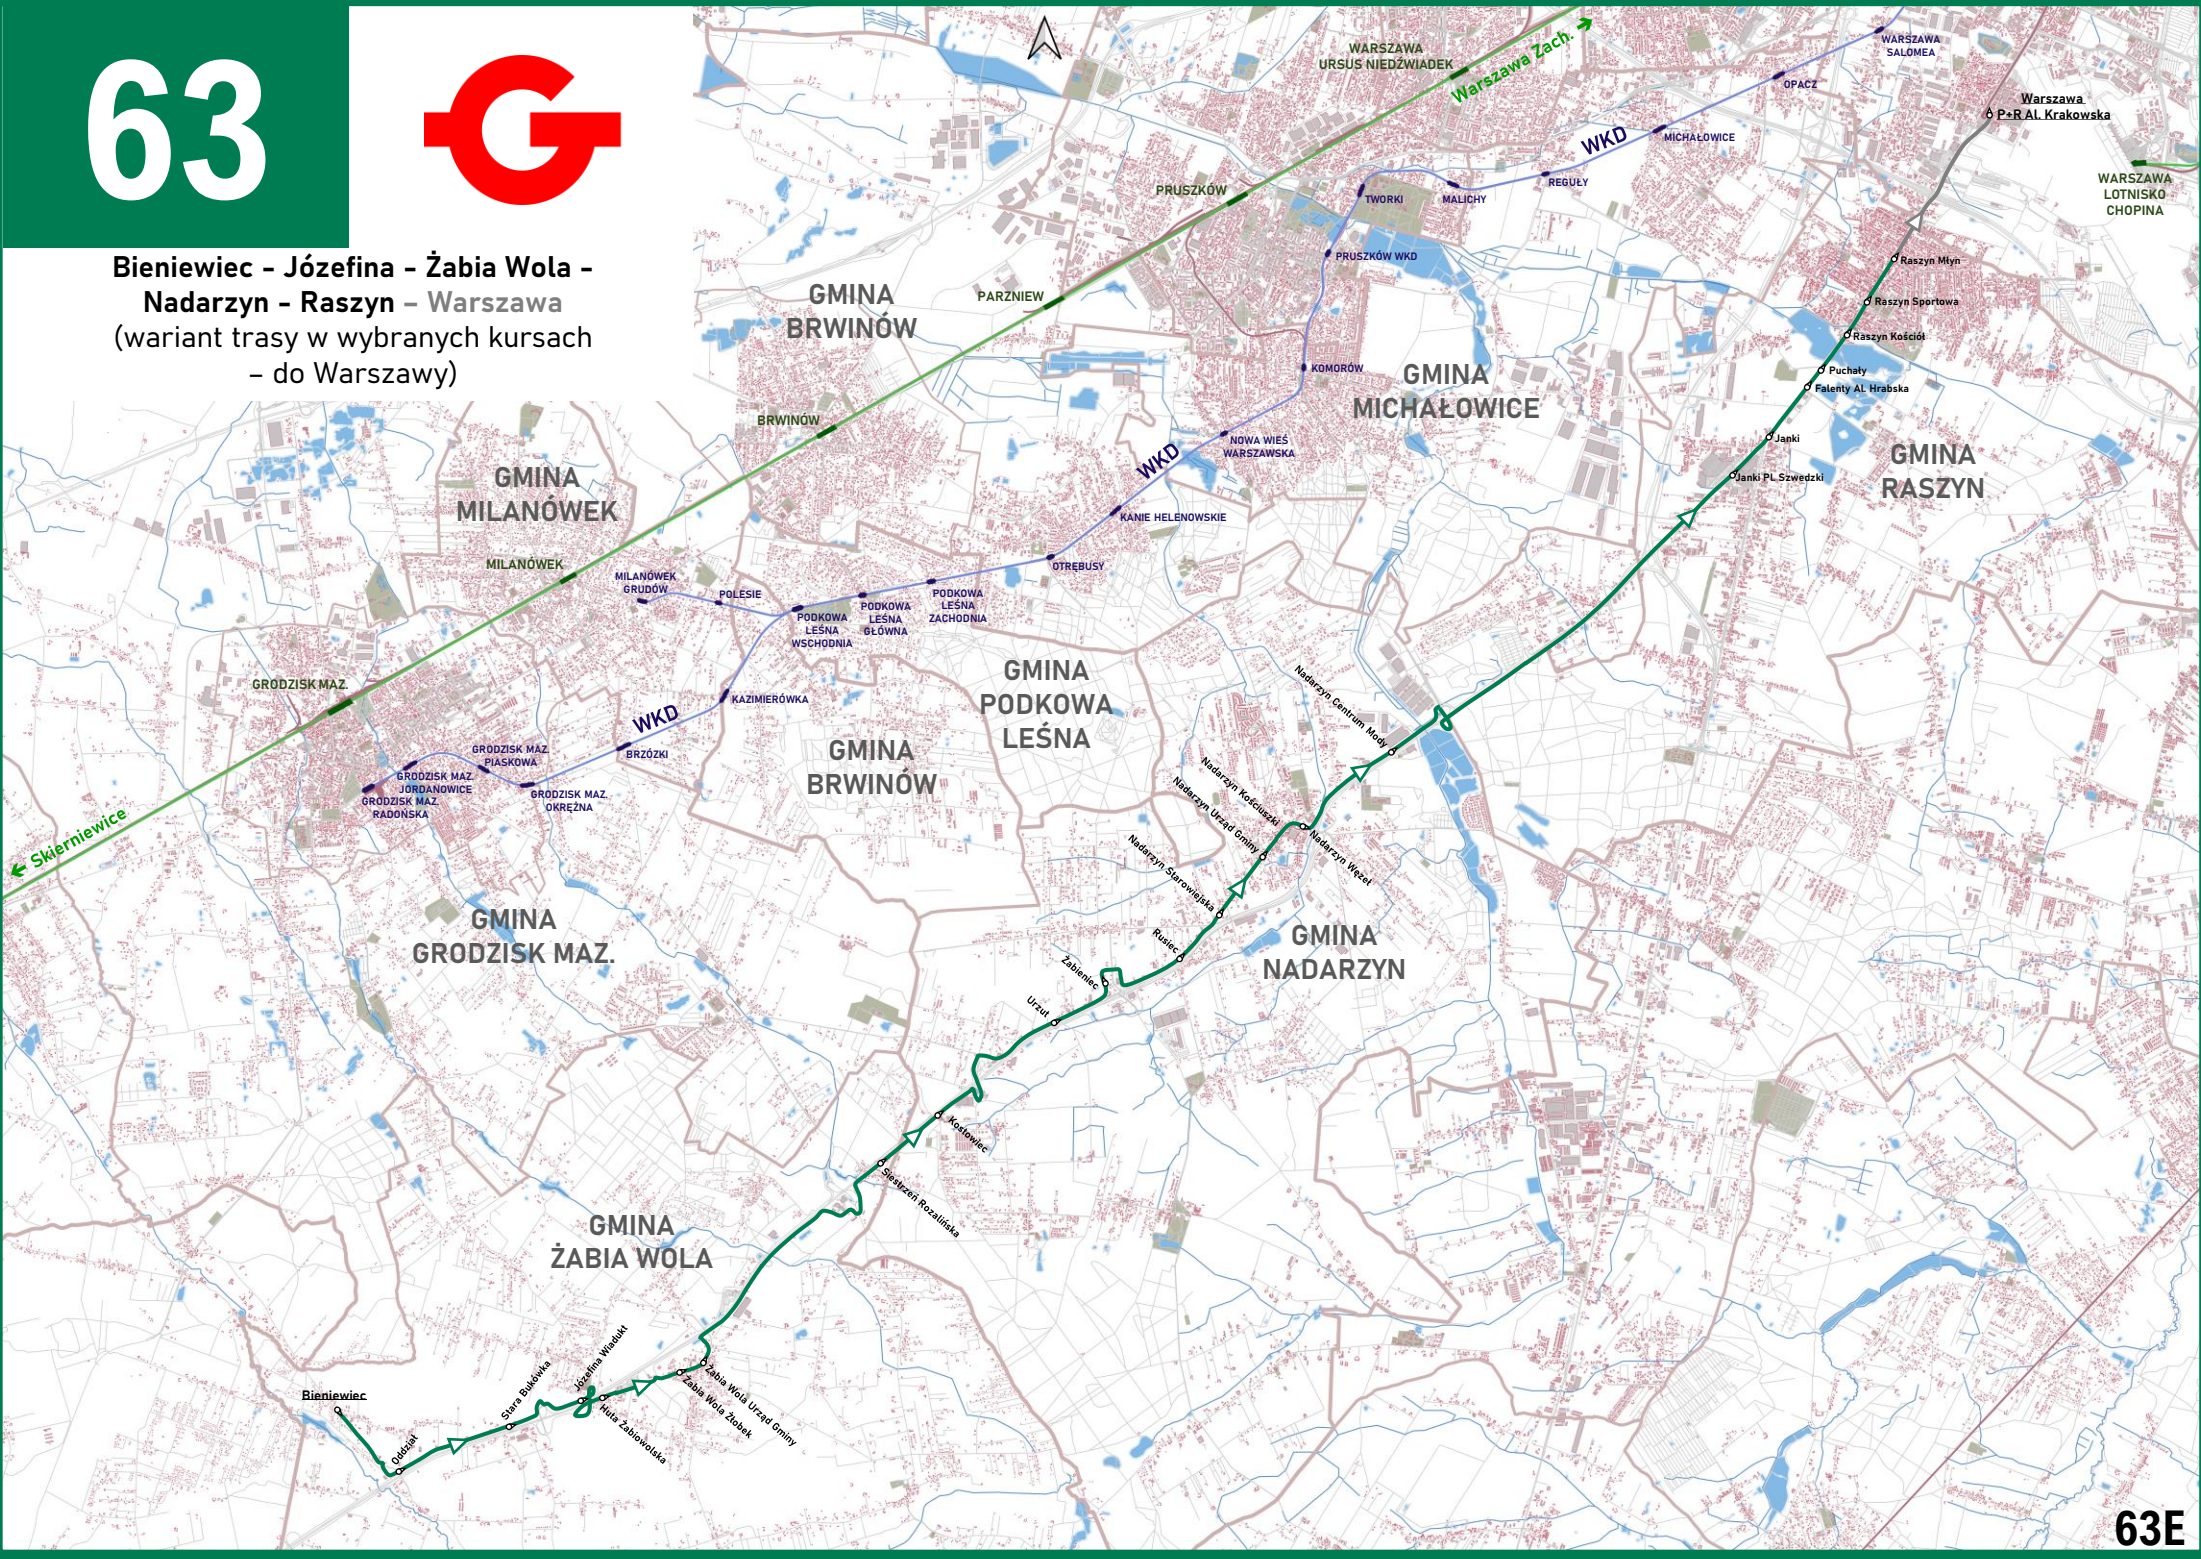

Janki - Reguły - Opacz - Reguły - Opacz - Reguły - Janki

**Piastów - Pruszków - Komorów -
Janki - Raszyn - Warszawa**

Grodzisk Maz. - Żabia Wola - Nadarzyn - Raszyn - Warszawa

Grodzisk Maz. - Żabia Wola - Nadarzyn - Kajetany - Raszyn - Warszawa (warianty trasy w wybranych kursach)

Grodzisk Maz. - Żabia Wola - Władystawów - Nadarzyn - Raszyn - Warszawa (wariant trasy w wybranych kursach)

63

**Bieniewiec - Józefina - Żabia Wola -
Siestrzeń - Raszyn - Warszawa**
(trasa w porannych kursach ekspresowych
- do Warszawy)

**Bieniewiec - Józefina - Żabia Wola -
Nadarzyn - Raszyn - Warszawa**
(wariant trasy w wybranych kursach
- do Warszawy)

63

Warszawa - Raszyn - Janki - Bieniewiec
(wariant trasy w wybranych
porannych kursach ekspresowych
- z Warszawy)

**Grodzisk Maz. – Adamowizna –
Osowiec – Józefina**
(trasa skrócona w wybranych kursach)

**Warszawa - Raszyn - Janki - Żelechów -
Żabia Wola - Bieniewiec**
(trasa w popołudniowych kursach ekspresowych
- z Warszawy)