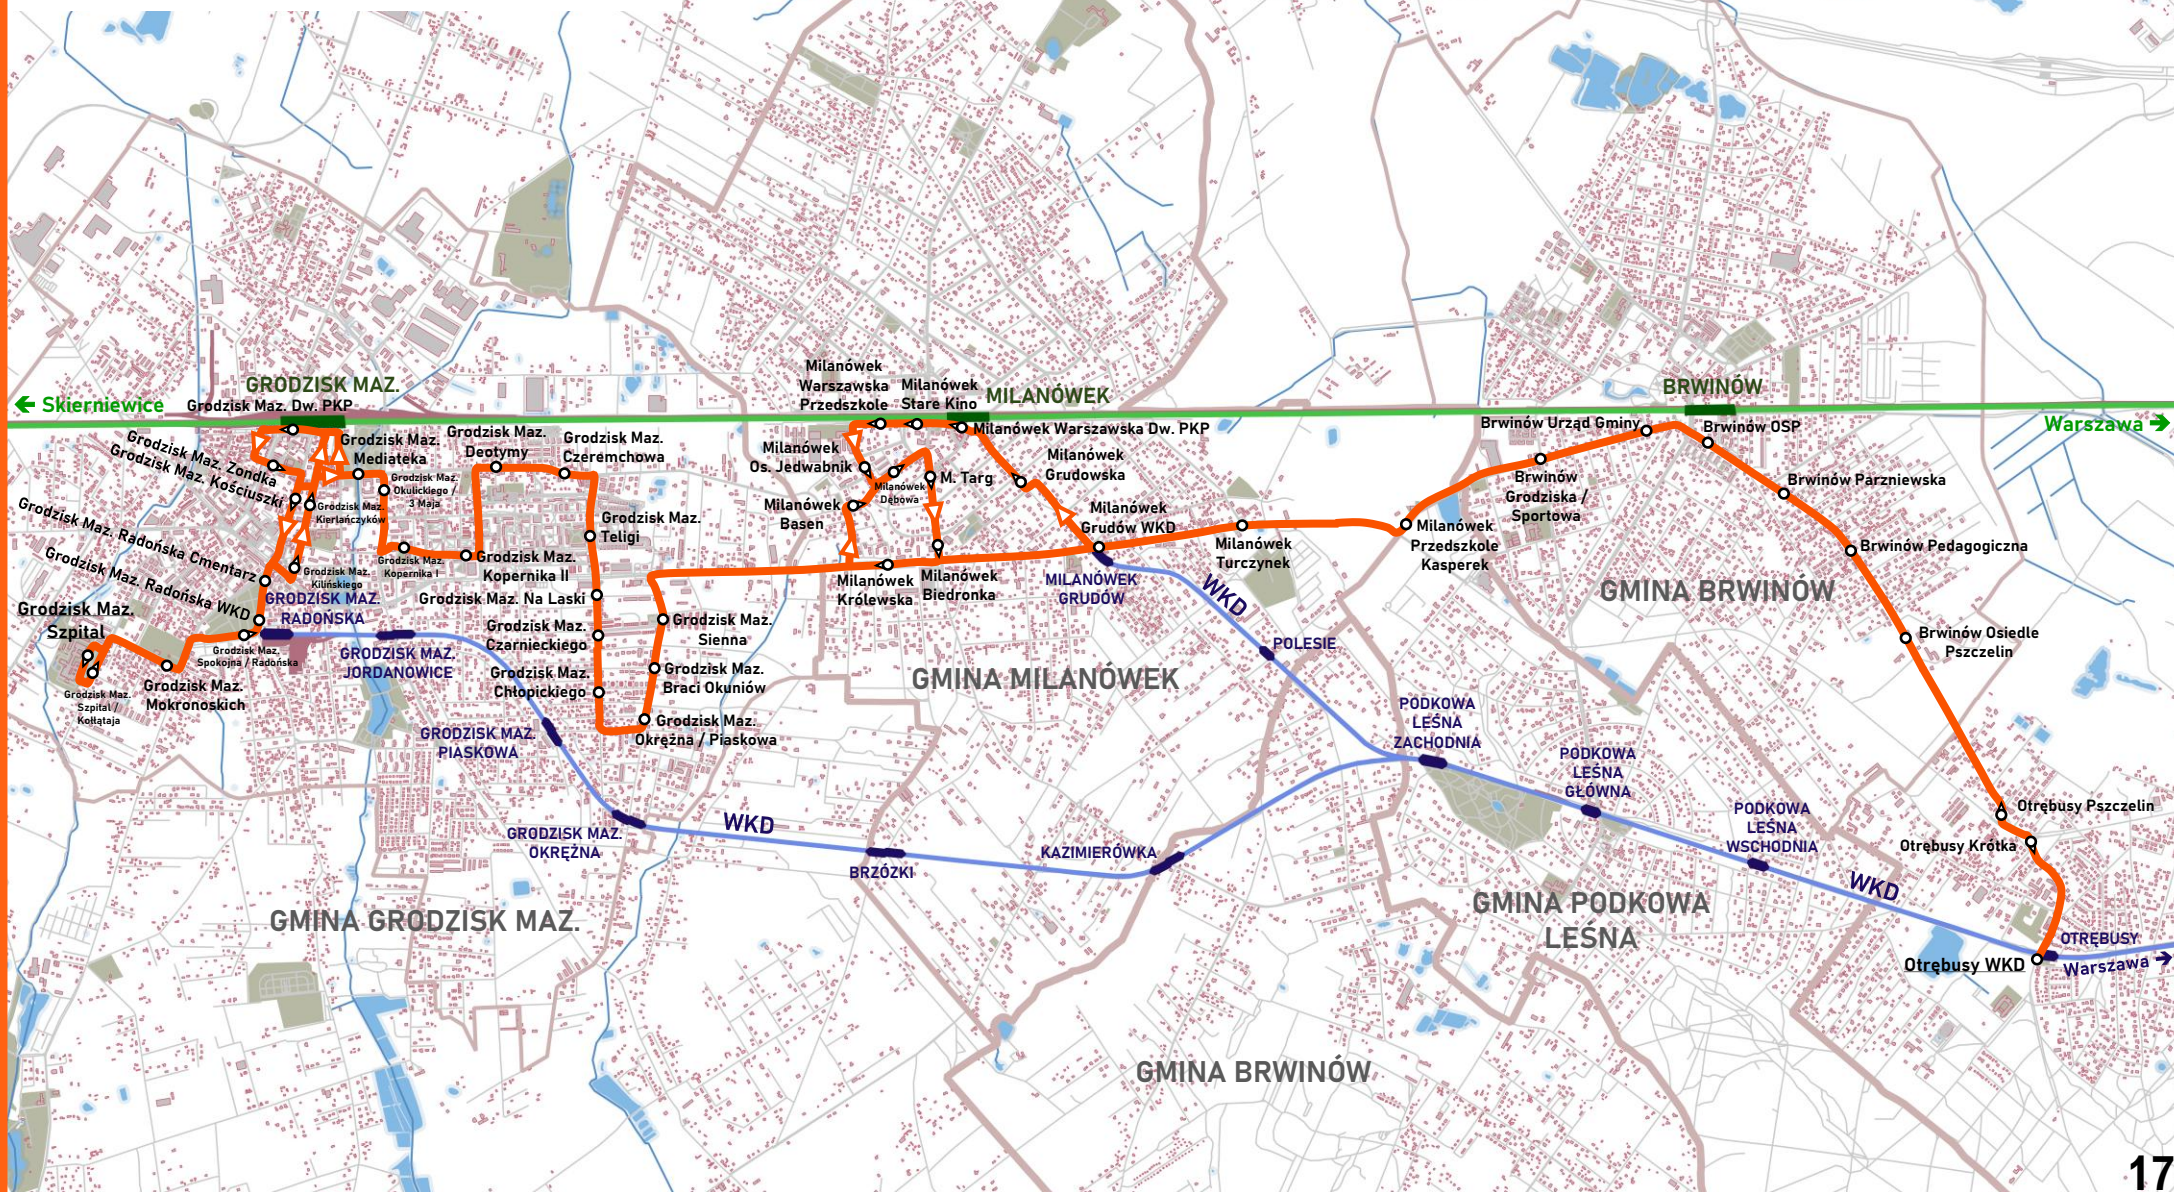

15

Brwinów - Żółtin - Milanówek - Grodzisk Maz. - Milanówek - Żółtin - Brwinów

Grodzisk Maz. - Milanówek - Brwinów - Otrębusy

Grodzisk Maz. - Brwinów - Otrębusy (w kursach wyjazdowych z zajezdni)

Otrębusy - Brwinów - Grodzisk Maz.
(w kursach zjazdowych do zajezdni)

23

**Grodzisk Maz. - Adamowizna - Radonie -
Książenice - Urszulin - Żółtwin - Brwinów**
(od poniedziałku do piątku oprócz świąt)

23A

23

**Grodzisk Maz. - Adamowizna - Radonie - Szczesne -
Książenice - Urszulin - Żółwin - Brwinów**
(w wybranych kursach od poniedziałku do piątku
oprócz świąt)

Grodzisk Maz. - Adamowizna - Radonie - Książenice - Urszulin - Brwinów (w soboty, niedziele i święta)

Grodzisk Maz. - Książenice - Urszulin - Nadarzyn

1. Grodzisk Maz. Daleka
2. Grodzisk Maz. Szkoła nr 6
3. Grodzisk Maz. Spokojna / Radońska
4. Grodzisk Maz. Radońska WKD
5. Grodzisk Maz. Radońska Cmentarz
6. Grodzisk Maz. Kilińskiego
7. Grodzisk Maz. Kierłańczyków

**Grodzisk Maz. – Adamowizna –
Osowiec – Józefina**
(trasa skrócona w wybranych kursach)

**Warszawa - Raszyn - Janki - Żelechów -
Żabia Wola - Bieniewiec**
(trasa w popołudniowych kursach ekspresowych
- z Warszawy)