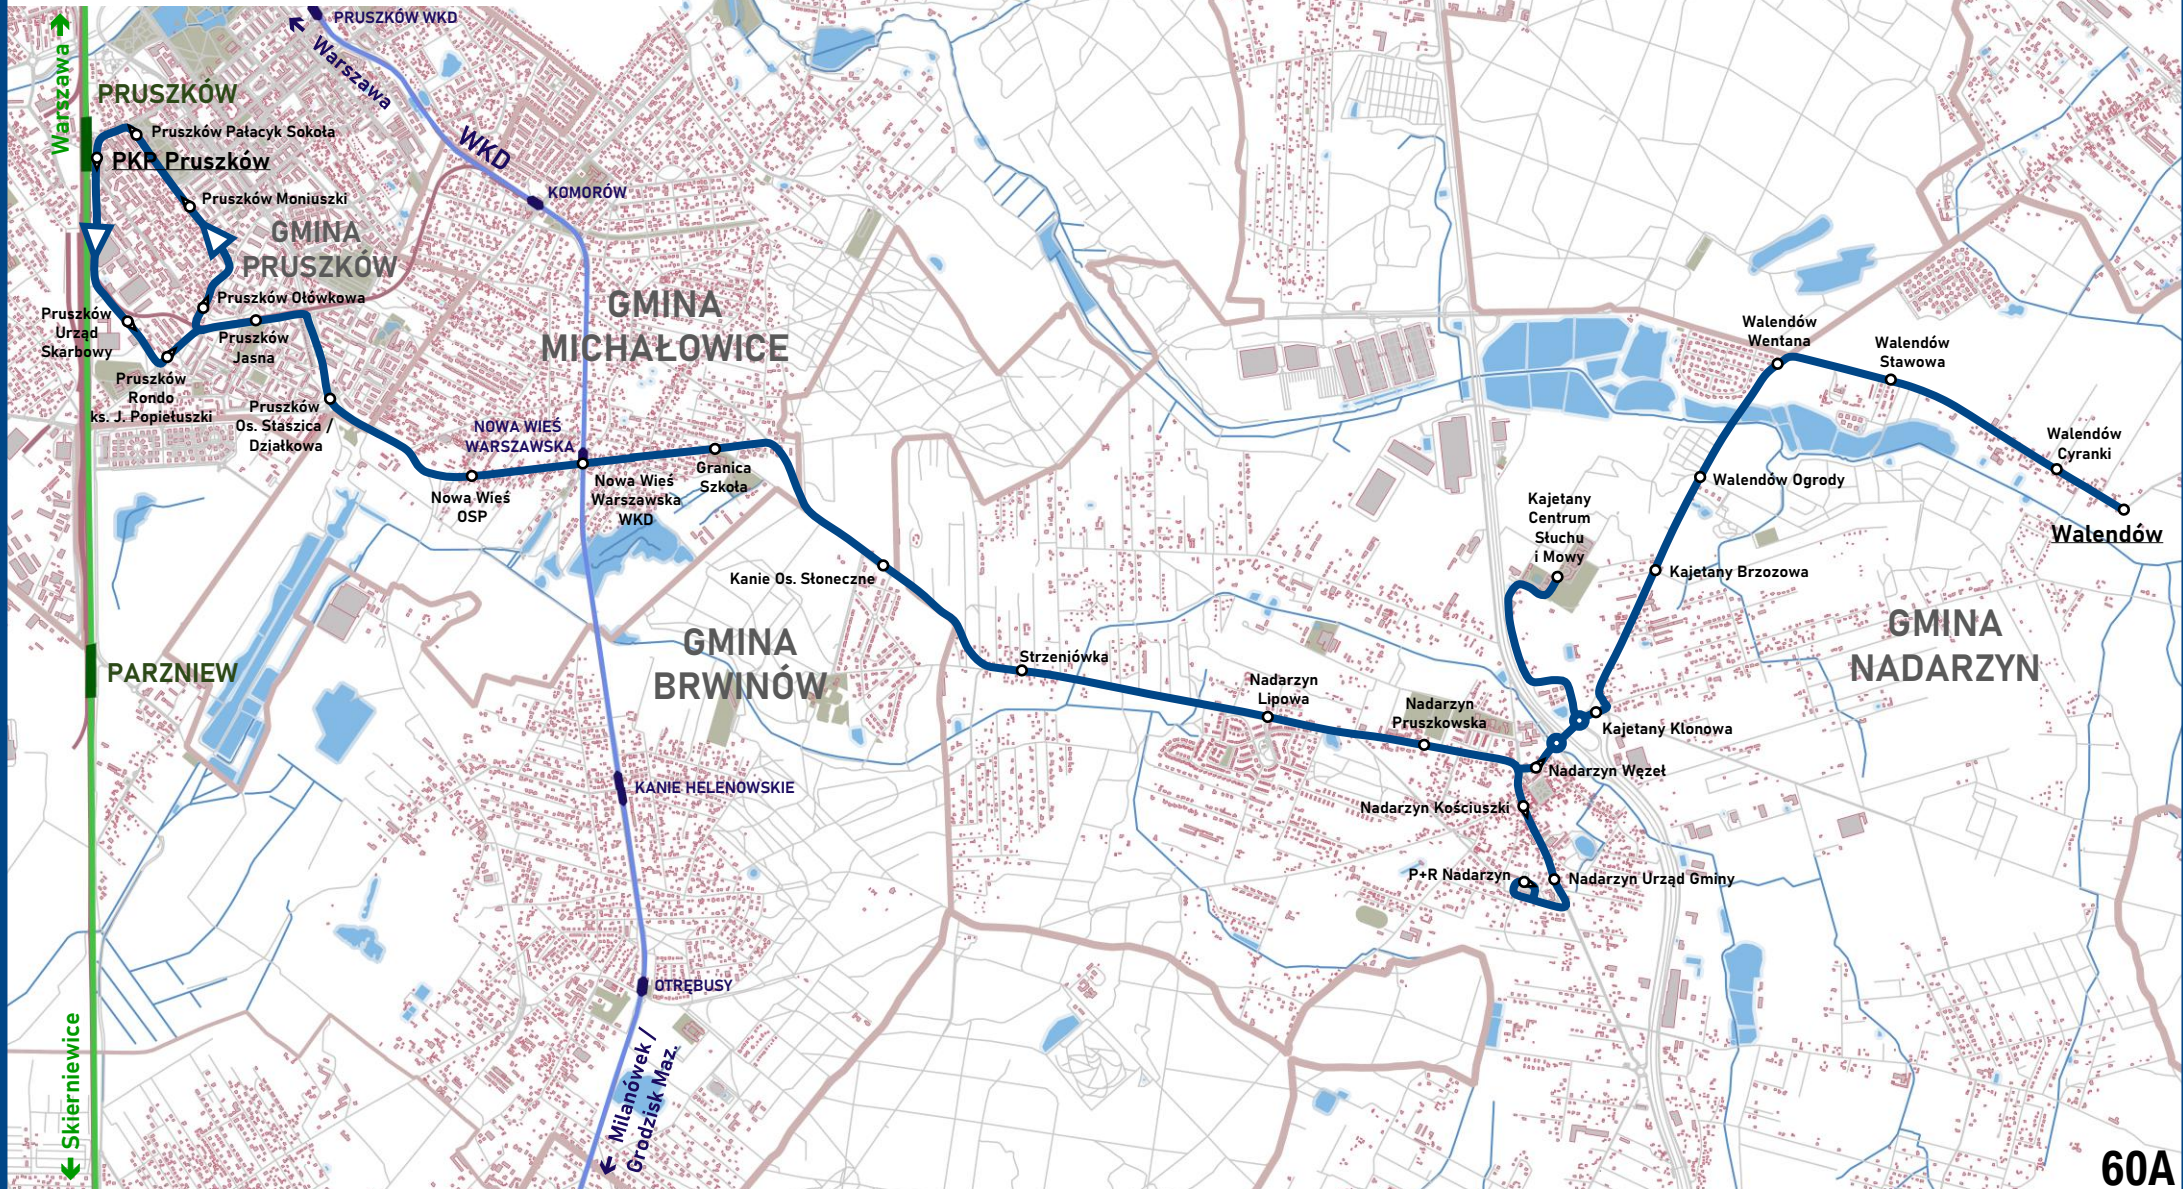

Książenice - Owczarnia - Brwinów

45

Brwinów - Żółtwin - Milanówek -
Grodzisk Maz.

Pruszków - Moszna - Brwinów

← Skierniewice

Warszawa →

BRWINÓW

PARZNIEW

PRUSZKÓW

55

Żółtin - Milanówek - Owczarnia - Żółtin

- Podkowa Leśna Wschodnia
- Podkowa Leśna Główna
- Podkowa Leśna Zachodnia
- Milanówek
- Owczarnia Anny Jagiellonki
- Owczarnia Żółtińska / Grodziska
- Owczarnia Żółtińska / Kazimierzowska
- Żółtin Nadarzyńska / Wodna
- Żółtin Nadarzyńska / Zachodnia
- Żółtin Nadarzyńska OSP
- Żółtin Leśna / Młochowska
- Żółtin Leśna / Świerkowa
- Żółtin Nadarzyńska / Leśna
- Żółtin Stoneczna / Nadarzyńska
- Żółtin Stoneczna / Stoneczników
- Żółtin Potudniowa
- Żółtin Potudniowa
- Żółtin Stoneczna / Graniczna
- Żółtin Owoców Leśnych
- Żółtin Szkolna / Nadarzyńska
- Żółtin Szkolna / Orlik
- Żółtin Stoneczna / Potudniowa
- Owczarnia Książenicka / Kazimierzowska
- Owczarnia Książenicka / Cyprysowa
- Owczarnia Książenicka / Mała
- Owczarnia Książenicka / Cykady
- Milanówek Kazimierzowska
- Milanówek Kazimierzowska Rondo
- Kazimierzówka
- BRZÓZKI
- Grodzisk Maz.

60

Pruszków - Nowa Wieś - Nadarzyn - Kajetany - Walendów

60

Pruszków - Nowa Wieś - Nadarzyn - Walendów (wariant trasy w wybranych kursach)

60

Pruszków - Nowa Wieś - Nadarzyn (trasa skrócona w wybranych kursach)

**Grodzisk Maz. – Adamowizna –
Osowiec – Józefina**
(trasa skrócona w wybranych kursach)

**Warszawa - Raszyn - Janki - Żelechów -
Żabia Wola - Bieniewiec**
(trasa w popołudniowych kursach ekspresowych
- z Warszawy)