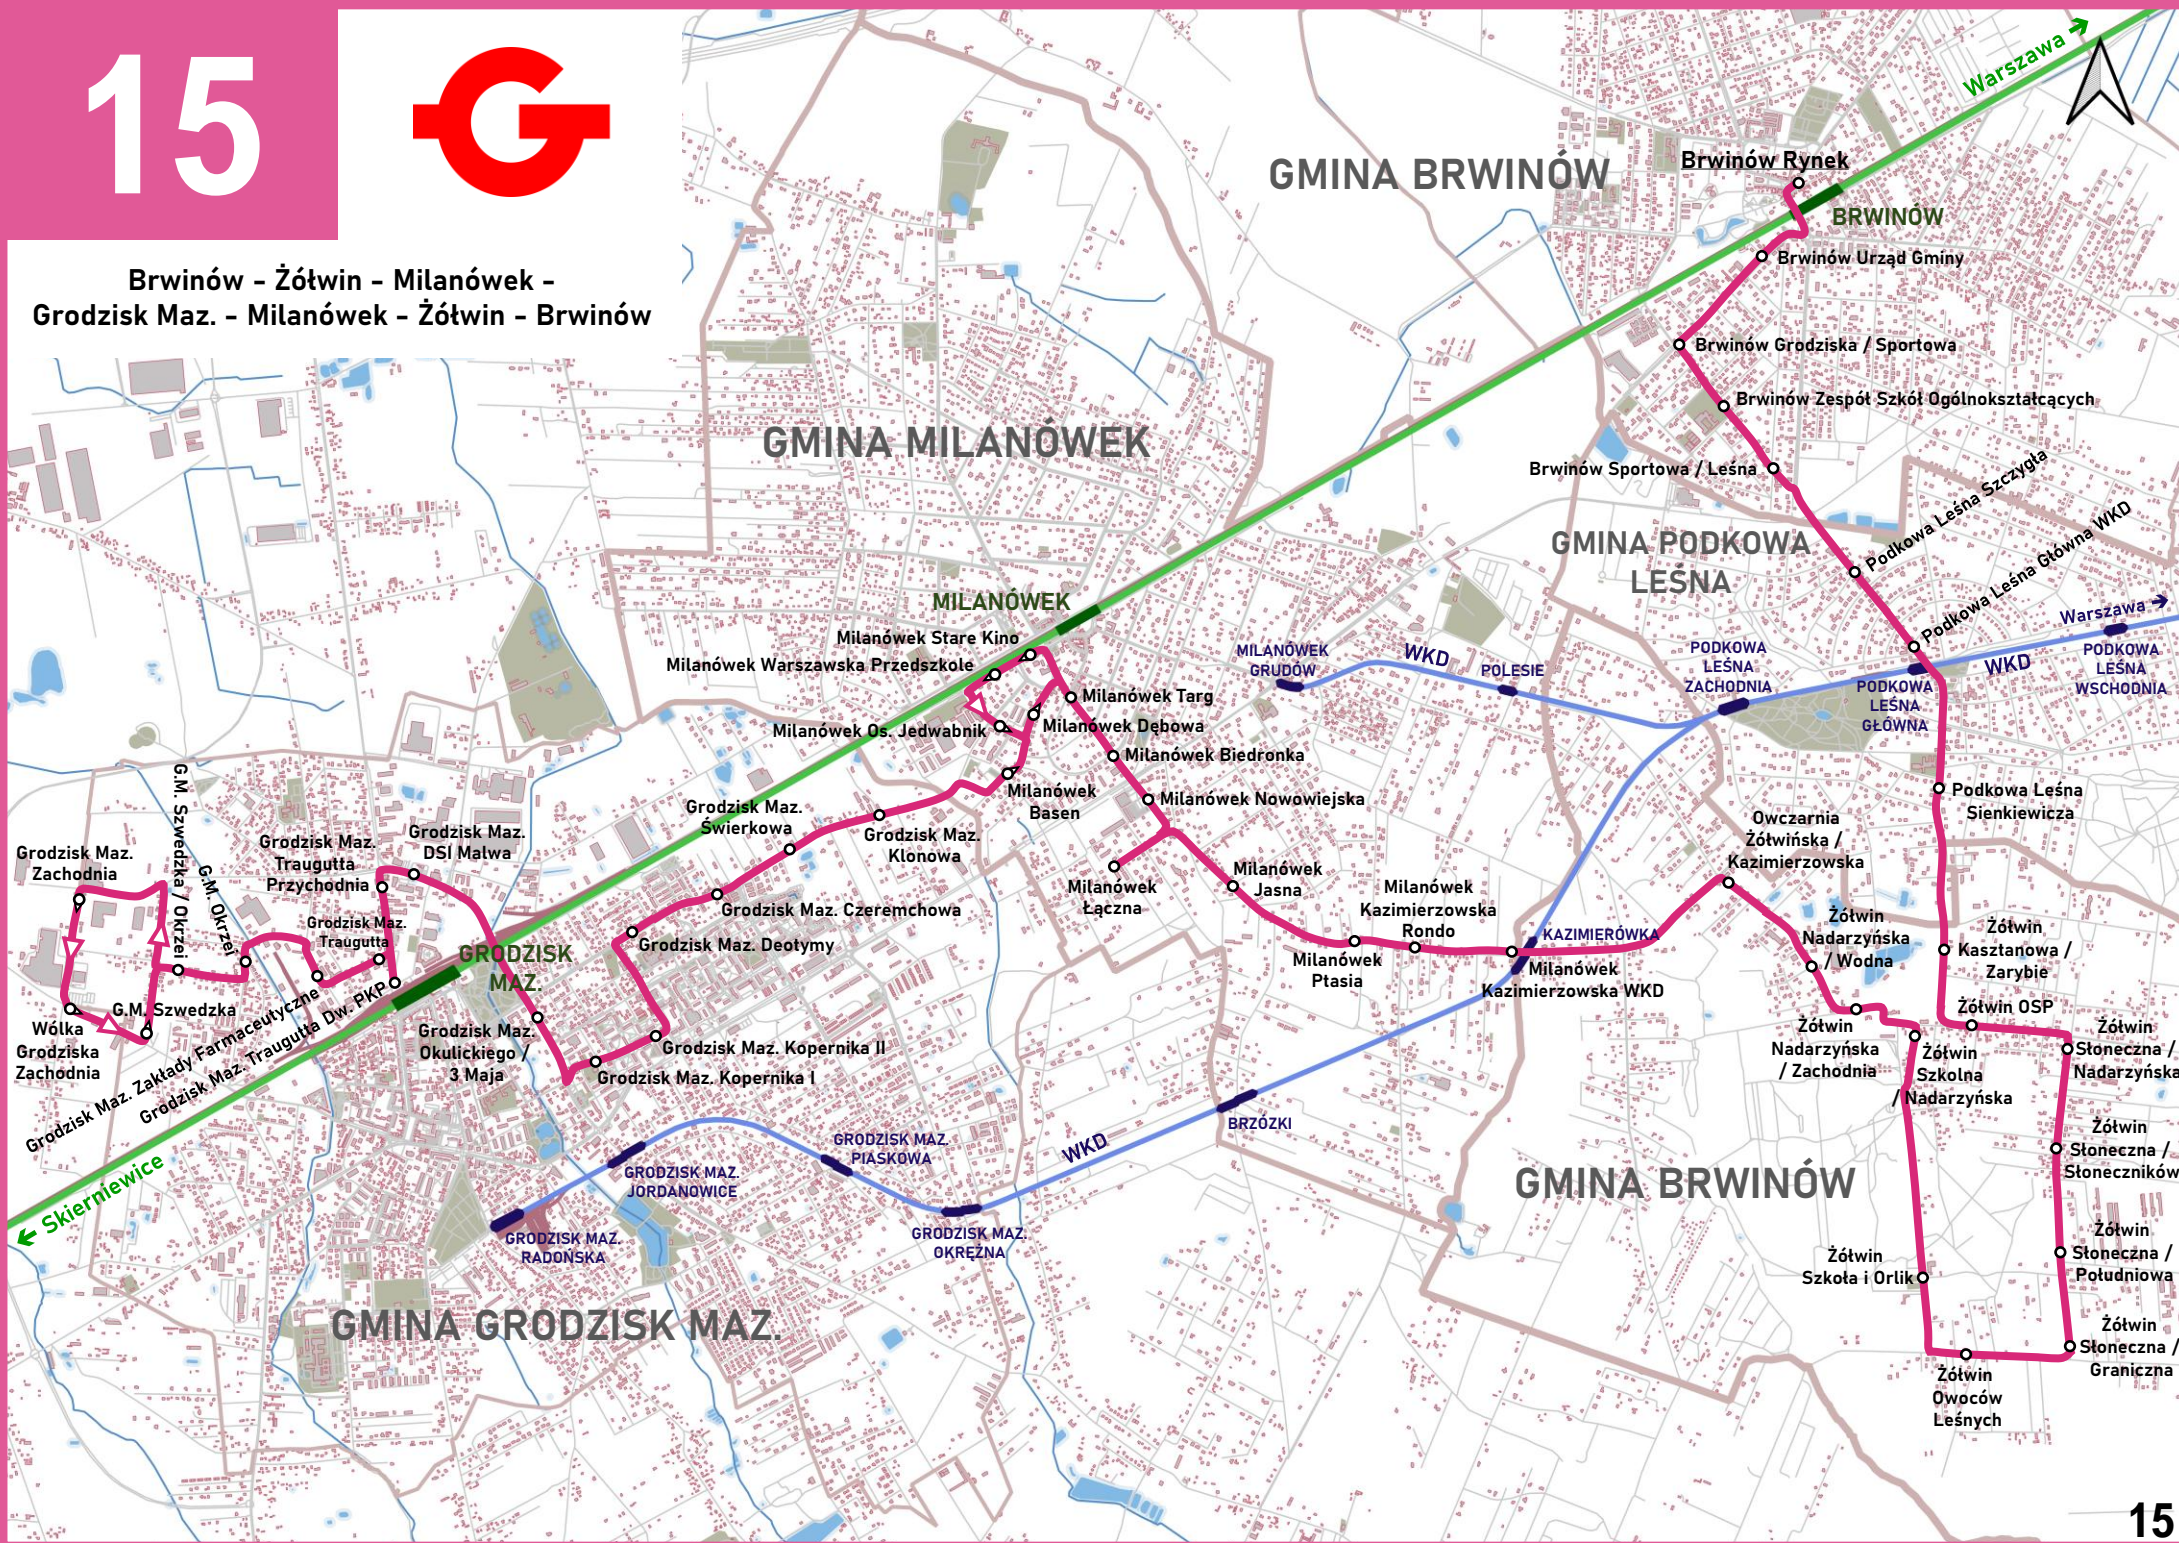

15

Brwinów - Żółtin - Milanówek - Grodzisk Maz. - Milanówek - Żółtin - Brwinów

Grodzisk Maz. - Milanówek - Brwinów - Otrębusy

Grodzisk Maz. - Brwinów - Otrębusy (w kursach wyjazdowych z zajezdni)

Otrębusy - Brwinów - Grodzisk Maz.
(w kursach zjazdowych do zajezdni)

23

**Grodzisk Maz. - Adamowizna - Radonie -
Książenice - Urszulin - Żółtwin - Brwinów**
(od poniedziałku do piątku oprócz świąt)

23A

23

**Grodzisk Maz. - Adamowizna - Radonie - Szczesne -
Książenice - Urszulin - Żółwin - Brwinów**
(w wybranych kursach od poniedziałku do piątku
oprócz świąt)

Janki - Reguły - Opacz - Reguły - Opacz - Reguły - Janki

**Piastów - Pruszków - Komorów -
Janki - Raszyn - Warszawa**

Grodzisk Maz. - Żabia Wola - Nadarzyn - Raszyn - Warszawa

Grodzisk Maz. - Żabia Wola - Nadarzyn - Kajetany - Raszyn - Warszawa (warianty trasy w wybranych kursach)

Podkowa Leśna

Warszawa →
WKD

**Dziekanów Leśny - Łomianki - Izabelin -
Stare Babice - Ożarów Mazowiecki
- Piastów - Malichy**