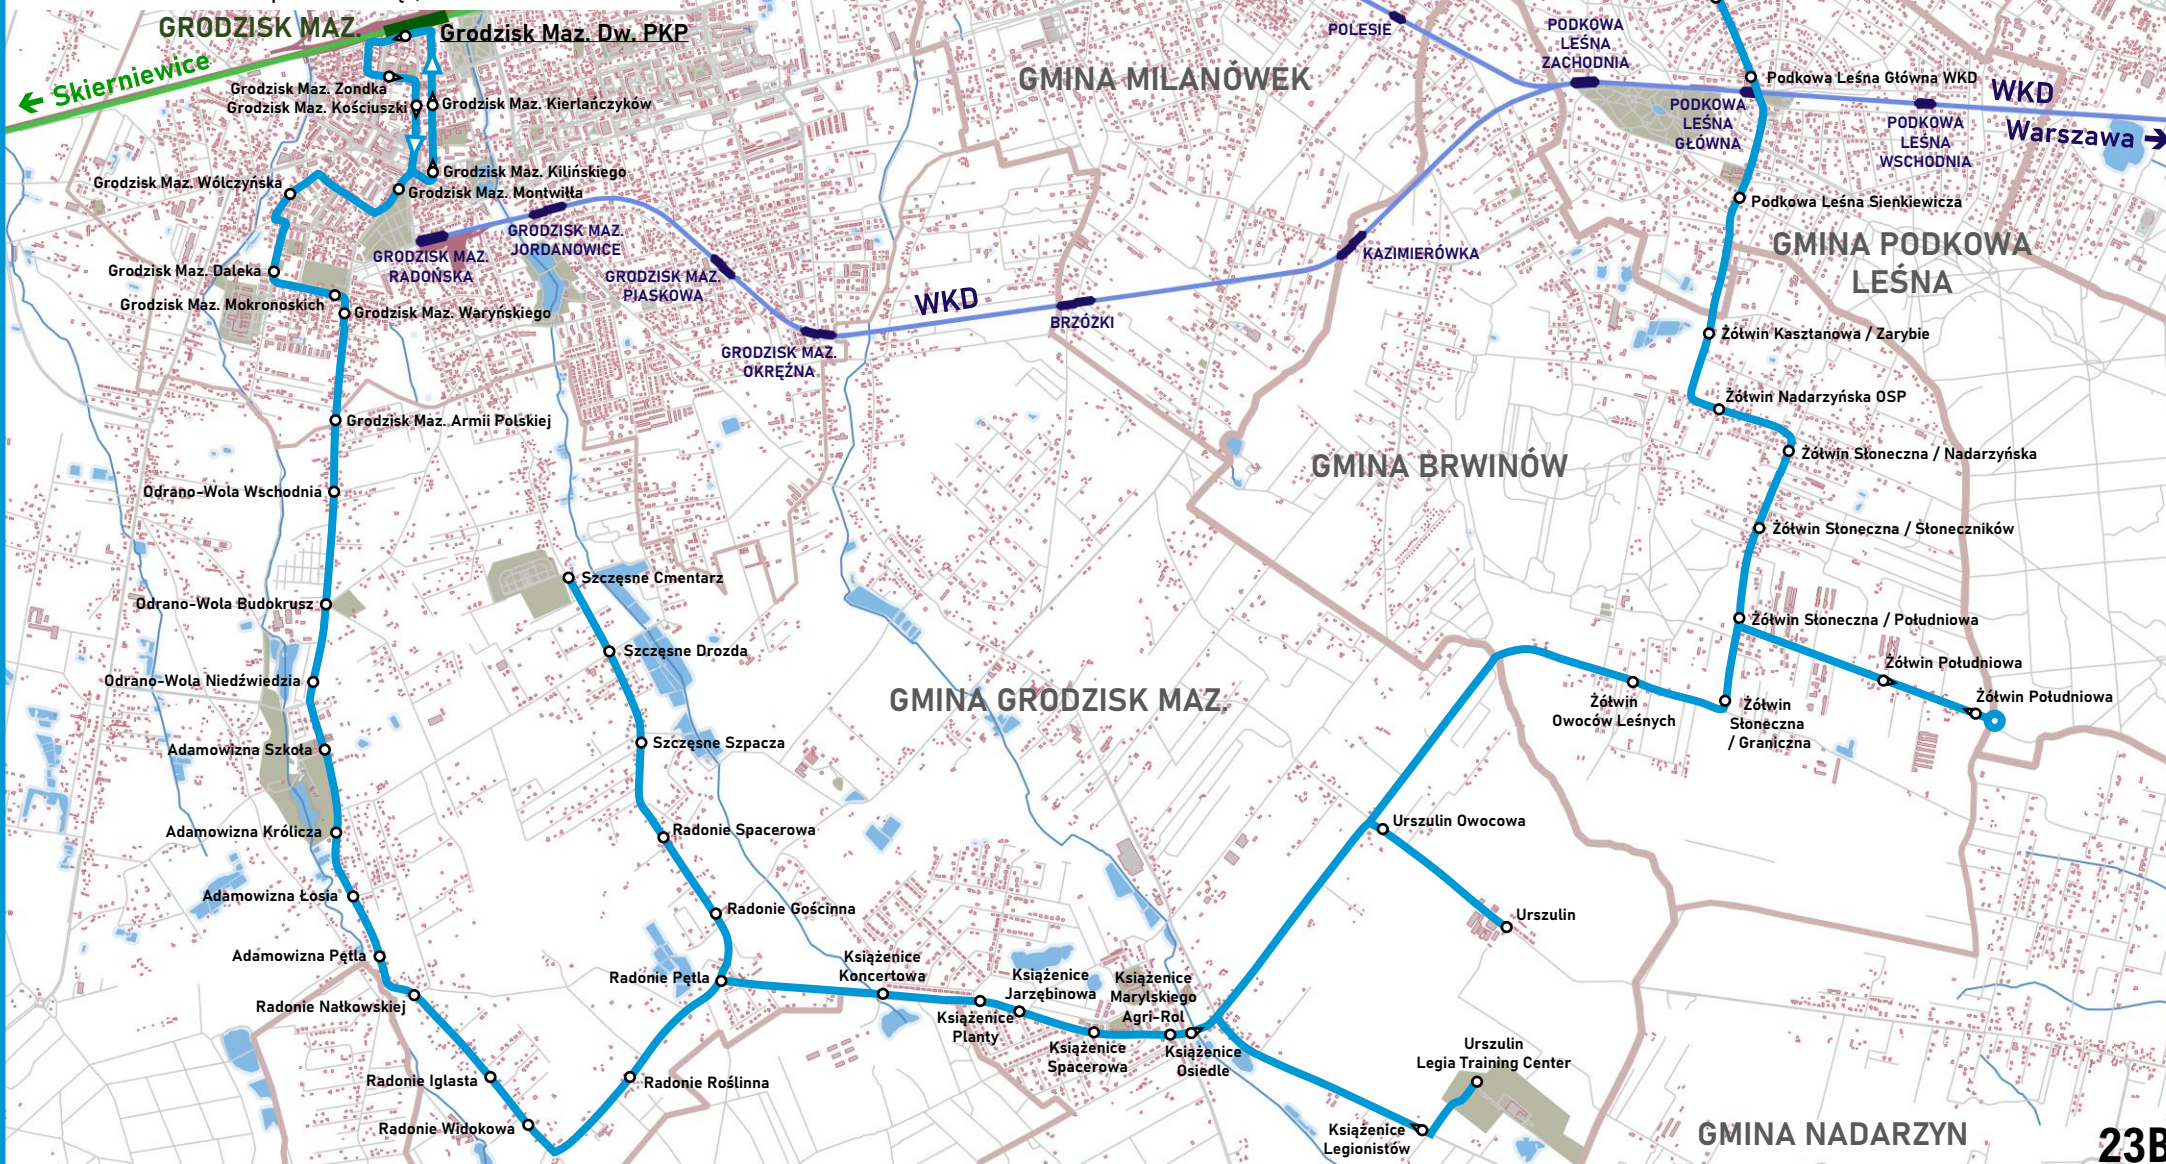

15

Brwinów - Żółtin - Milanówek - Grodzisk Maz. - Milanówek - Żółtin - Brwinów

Grodzisk Maz. - Milanówek - Brwinów - Otrębusy

Grodzisk Maz. - Brwinów - Otrębusy (w kursach wyjazdowych z zajezdni)

Otrębusy - Brwinów - Grodzisk Maz.
(w kursach zjazdowych do zajezdni)

23

**Grodzisk Maz. - Adamowizna - Radonie -
Książenice - Urszulin - Żółtwin - Brwinów**
(od poniedziałku do piątku oprócz świąt)

23A

23

**Grodzisk Maz. - Adamowizna - Radonie - Szczesne -
Książenice - Urszulin - Żółwin - Brwinów**
(w wybranych kursach od poniedziałku do piątku
oprócz świąt)

Grodzisk Maz. - Adamowizna - Radonie - Książenice - Urszulin - Brwinów (w soboty, niedziele i święta)

Grodzisk Maz. - Książenice - Urszulin - Nadarzyn

1. Grodzisk Maz. Daleka
2. Grodzisk Maz. Szkoła nr 6
3. Grodzisk Maz. Spokojna / Radońska
4. Grodzisk Maz. Radońska WKD
5. Grodzisk Maz. Radońska Cmentarz
6. Grodzisk Maz. Kilińskiego
7. Grodzisk Maz. Kierłańczyków

Książenice - Owczarnia - Brwinów

45

Brwinów - Żółtwin - Milanówek -
Grodzisk Maz.

Pruszków - Moszna - Brwinów

← Skierniewice

Warszawa →

BRWINÓW

PARZNIEW