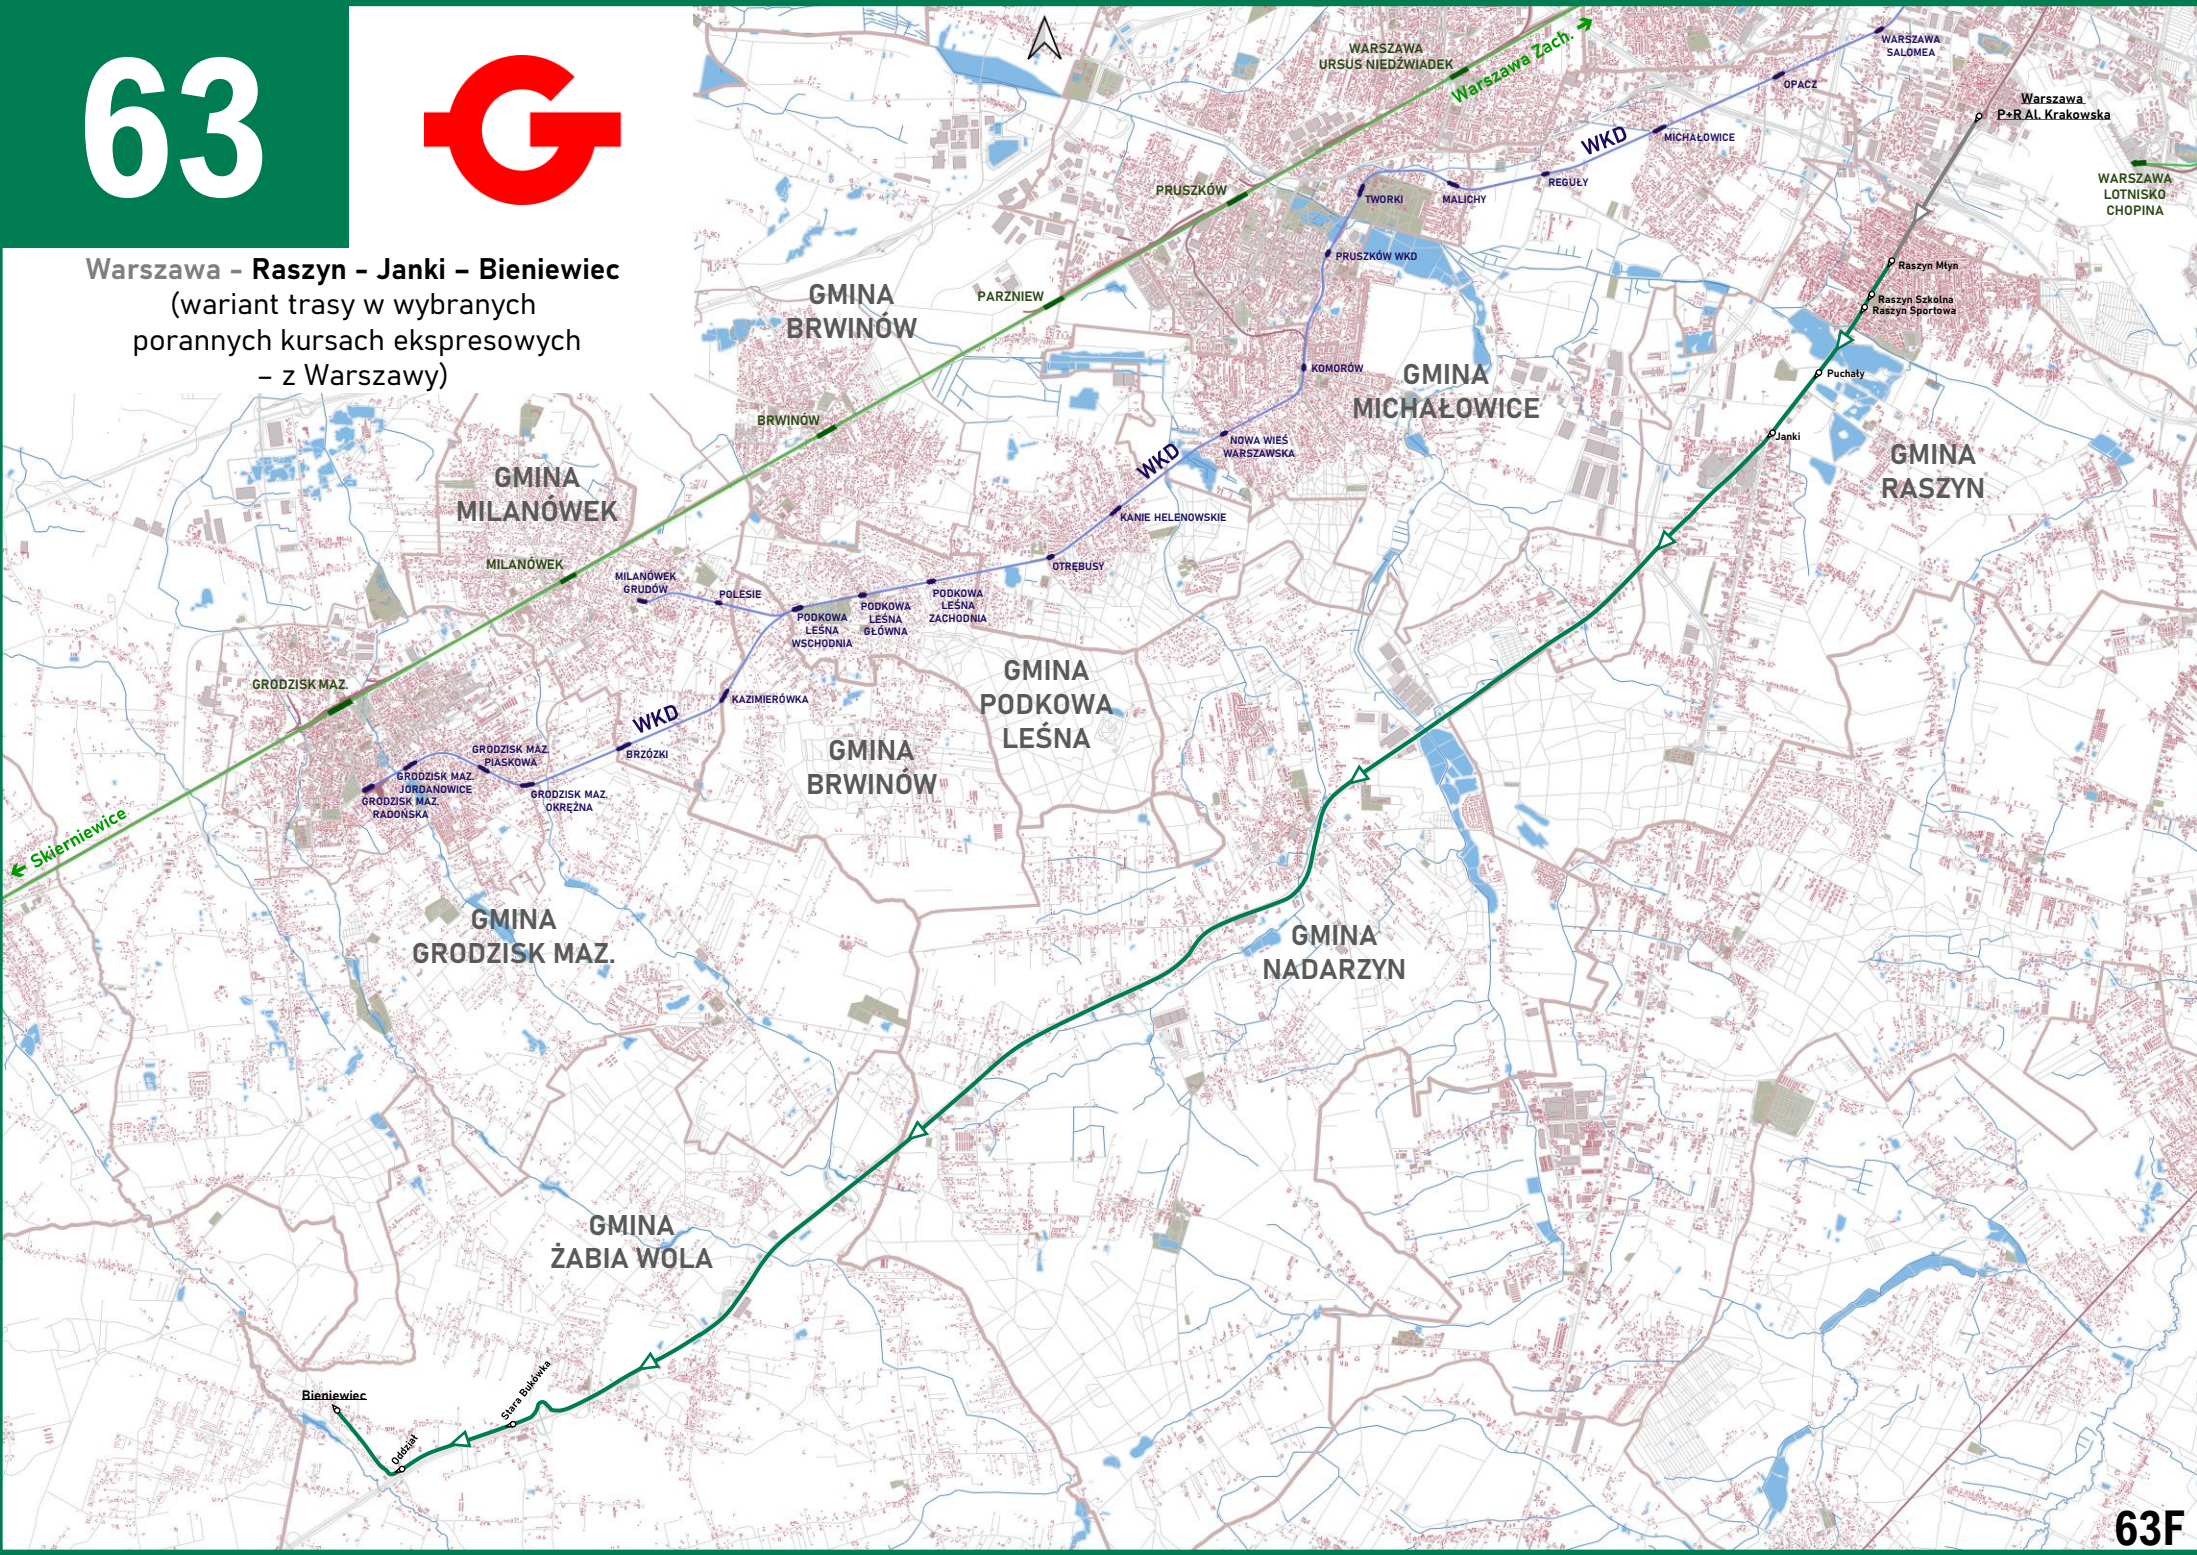

Janki - Reguły - Opacz - Reguły - Opacz - Reguły - Janki

**Piastów - Pruszków - Komorów -
Janki - Raszyn - Warszawa**

Grodzisk Maz. - Żabia Wola - Nadarzyn - Raszyn - Warszawa

Grodzisk Maz. - Żabia Wola - Nadarzyn - Kajetany - Raszyn - Warszawa (warianty trasy w wybranych kursach)

Grodzisk Maz. - Żabia Wola - Władystawów - Nadarzyn - Raszyn - Warszawa (wariant trasy w wybranych kursach)

63

**Bieniewiec - Józefina - Żabia Wola -
Siestrzeń - Raszyn - Warszawa**
(trasa w porannych kursach ekspresowych
- do Warszawy)

**Bieniewiec - Józefina - Żabia Wola -
Nadarzyn - Raszyn - Warszawa**
(wariant trasy w wybranych kursach
- do Warszawy)

63

Warszawa - Raszyn - Janki - Bieniewiec
(wariant trasy w wybranych
porannych kursach ekspresowych
- z Warszawy)

**Grodzisk Maz. – Adamowizna –
Osowiec – Józefina**
(trasa skrócona w wybranych kursach)

**Warszawa - Raszyn - Janki - Żelechów -
Żabia Wola - Bieniewiec**
(trasa w popołudniowych kursach ekspresowych
- z Warszawy)