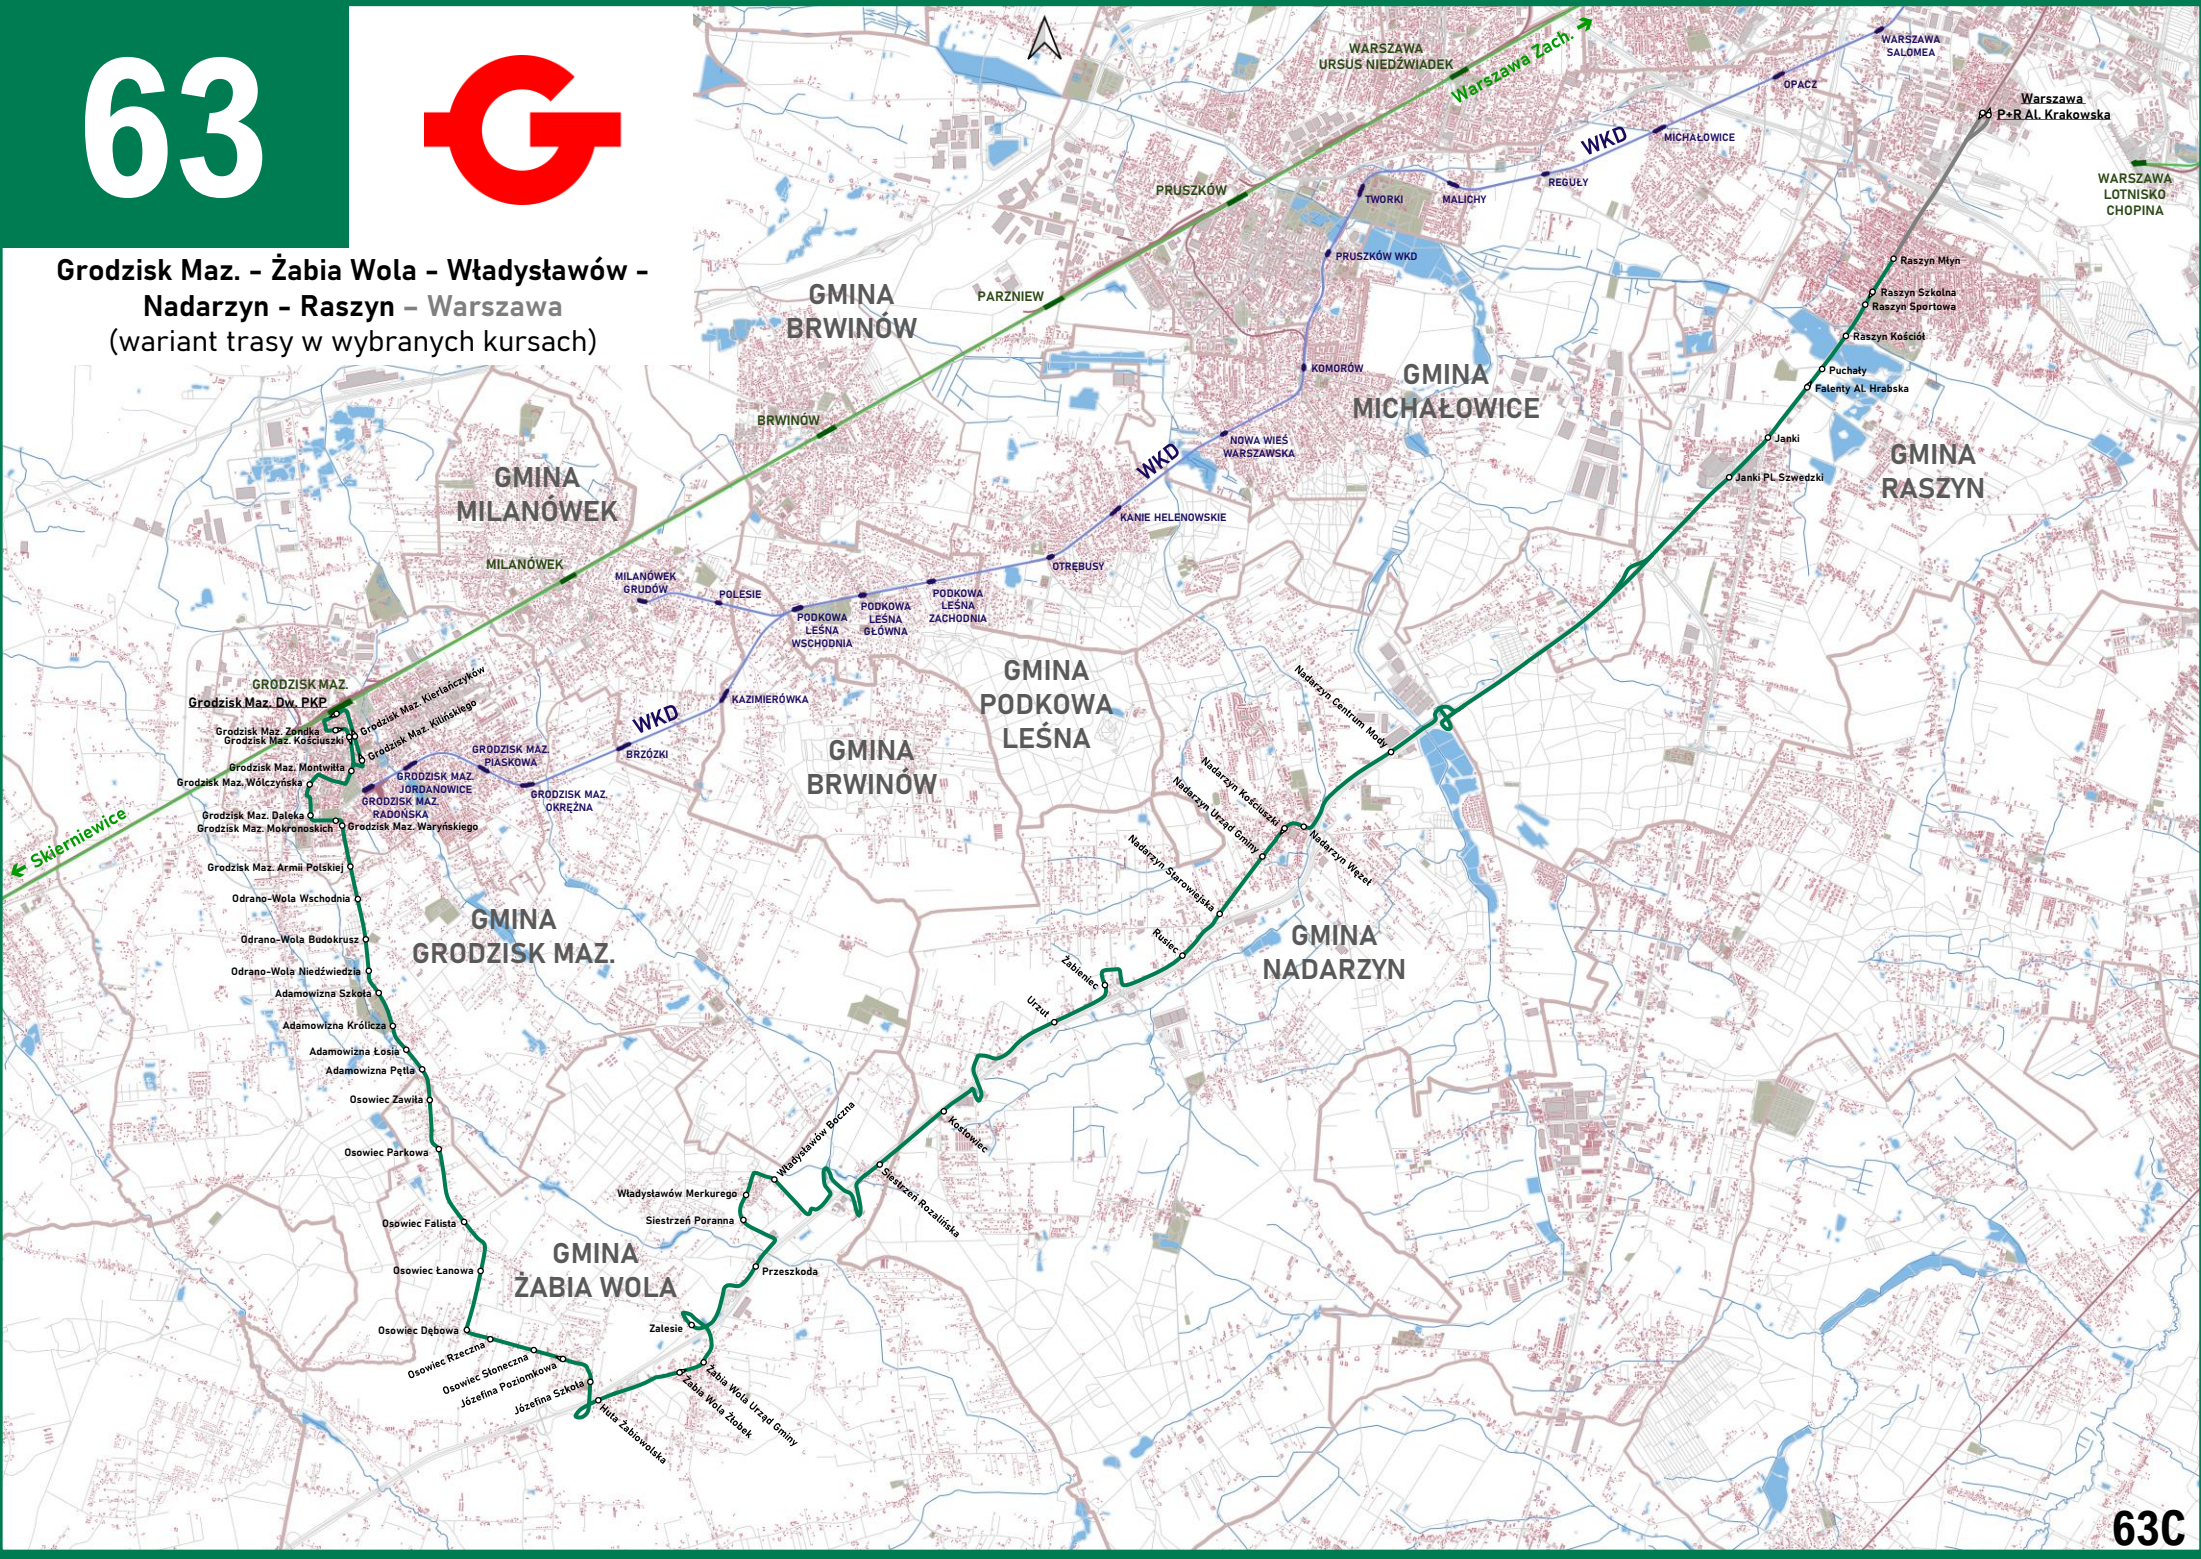

60

Pruszków - Nowa Wieś - Nadarzyn - Kajetany - Walendów

60

Pruszków - Nowa Wieś - Nadarzyn - Walendów (wariant trasy w wybranych kursach)

60

Pruszków - Nowa Wieś - Nadarzyn (trasa skrócona w wybranych kursach)

Janki - Reguły - Opacz - Reguły - Opacz - Reguły - Janki

**Piastów - Pruszków - Komorów -
Janki - Raszyn - Warszawa**

Grodzisk Maz. - Żabia Wola - Nadarzyn - Raszyn - Warszawa

Grodzisk Maz. - Żabia Wola - Nadarzyn - Kajetany - Raszyn - Warszawa (warianty trasy w wybranych kursach)

Grodzisk Maz. - Żabia Wola - Władystawów - Nadarzyn - Raszyn - Warszawa (wariant trasy w wybranych kursach)

63

**Bieniewiec - Józefina - Żabia Wola -
Siestrzeń - Raszyn - Warszawa**
(trasa w porannych kursach ekspresowych
- do Warszawy)

**Grodzisk Maz. – Adamowizna –
Osowiec – Józefina**
(trasa skrócona w wybranych kursach)

**Warszawa - Raszyn - Janki - Żelechów -
Żabia Wola - Bieniewiec**
(trasa w popołudniowych kursach ekspresowych
- z Warszawy)