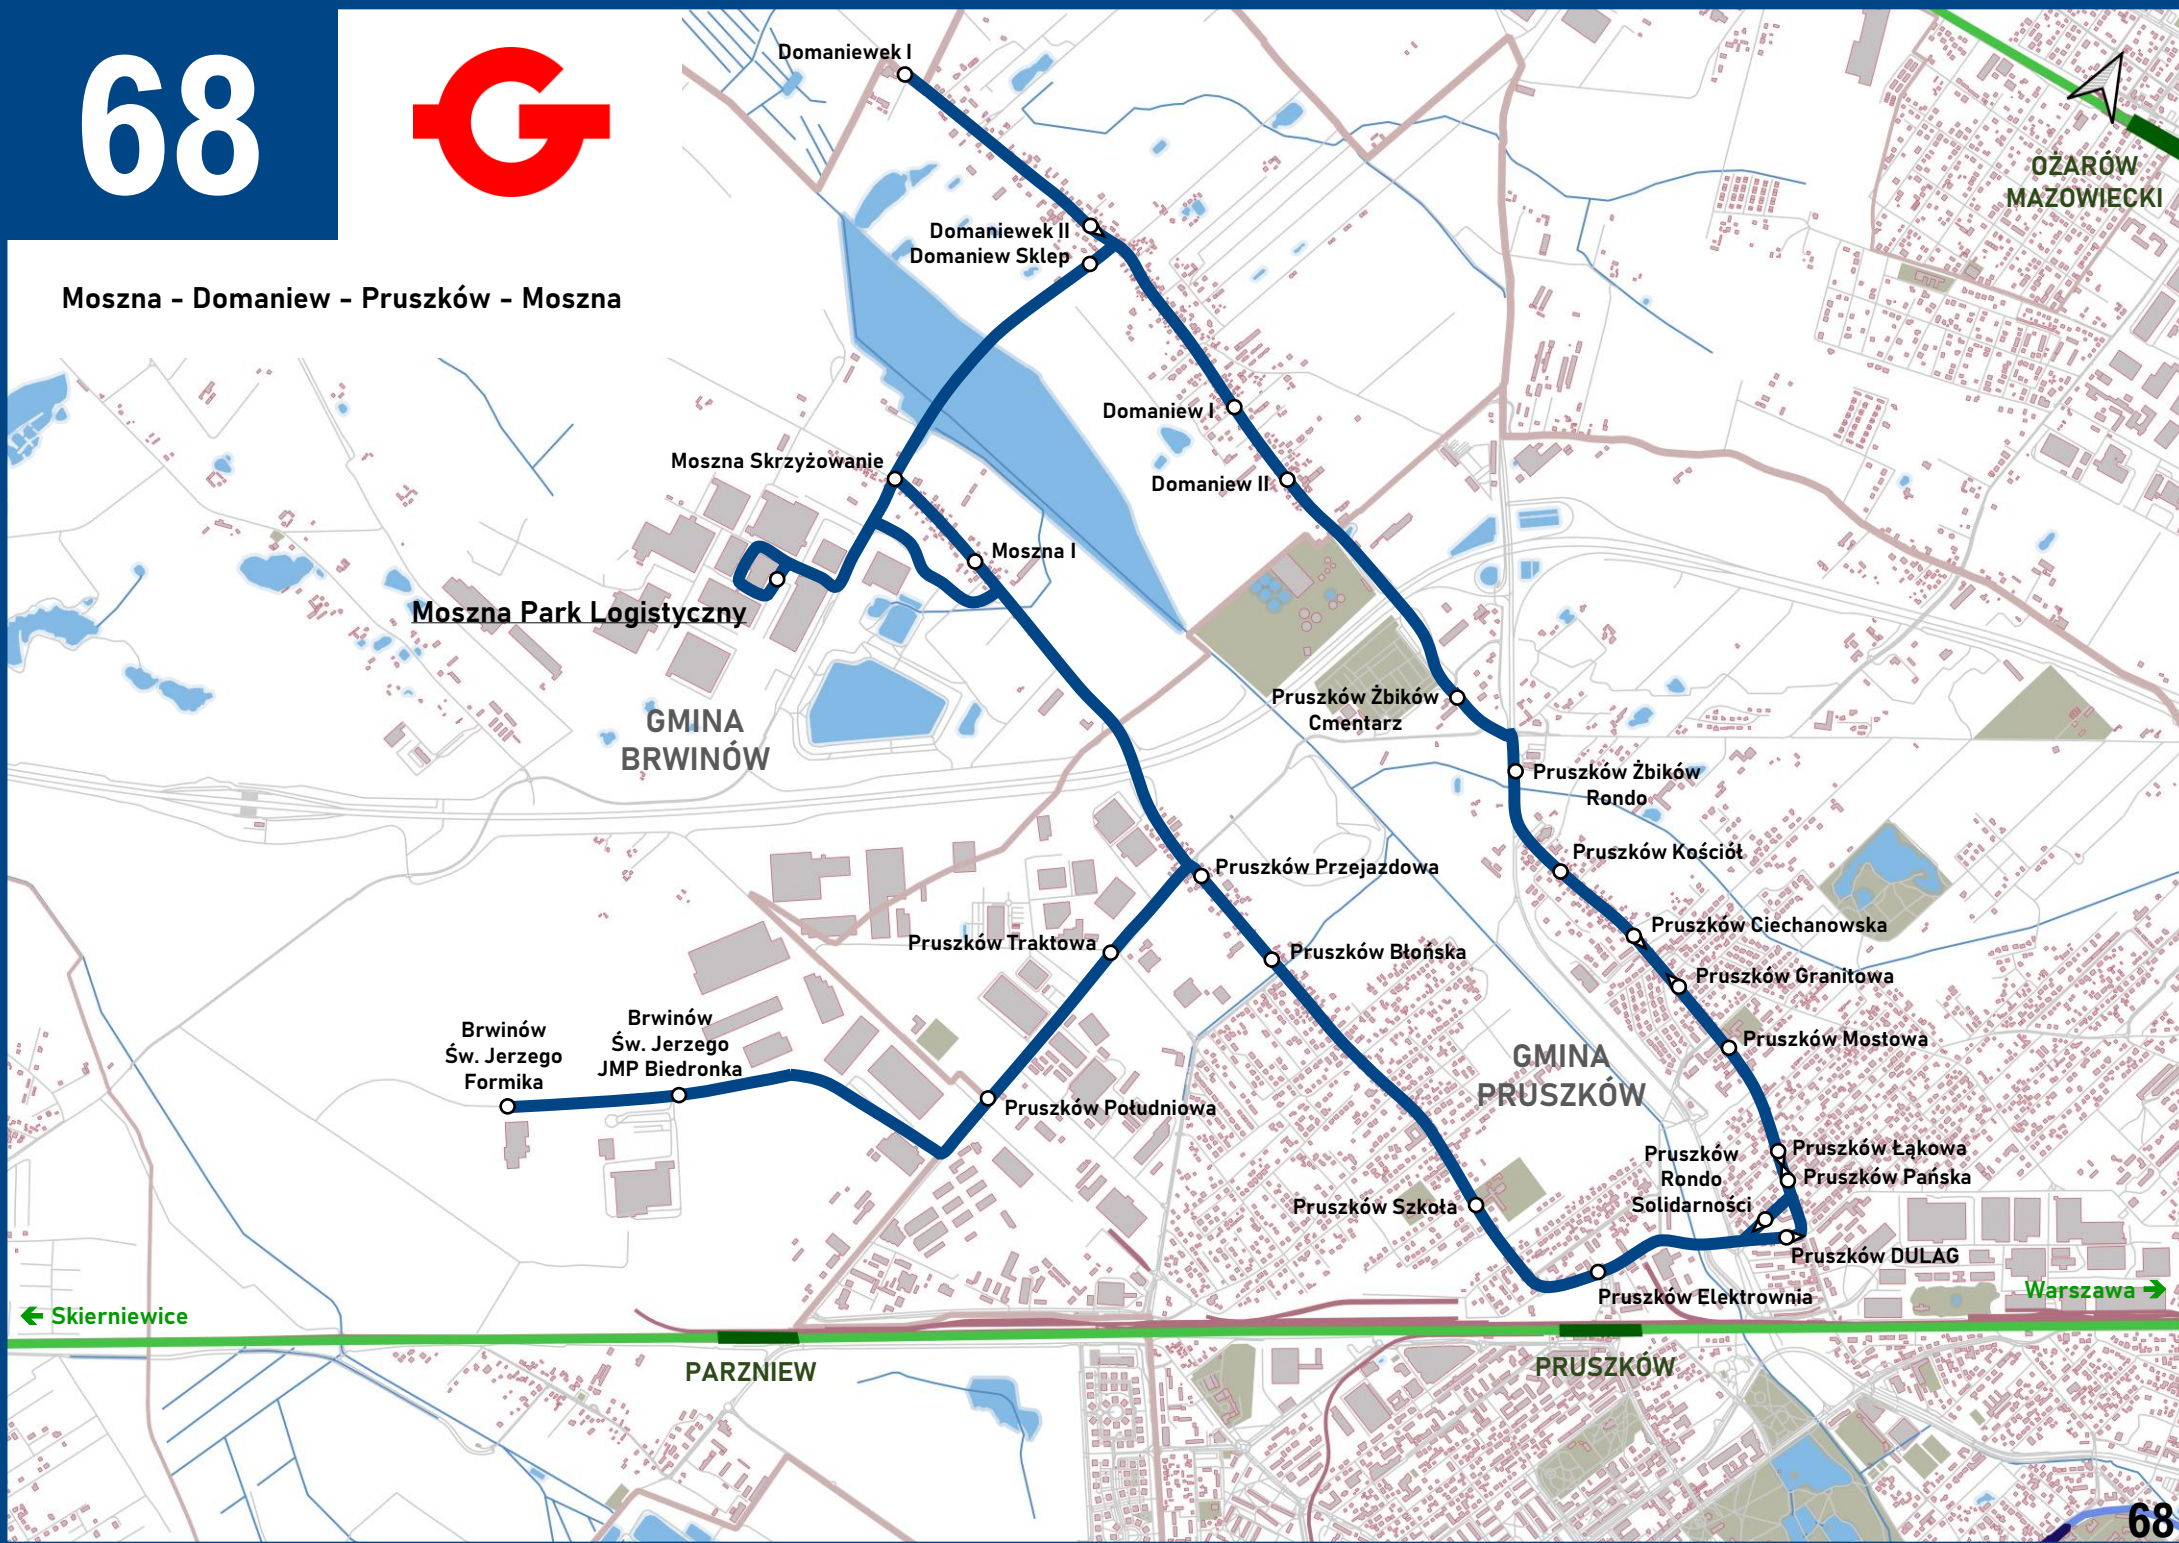

Warszawa →

65

Pruszków - Nowa Wieś - Nadarzyn - Otrębusy - Brwinów

66

Pruszków - Parzniew - Brwinów

67

Błonie - Rokitno - Biskupice - Brwinów - Otrębusy - Pruszków

Moszna - Domaniew - Pruszków - Moszna