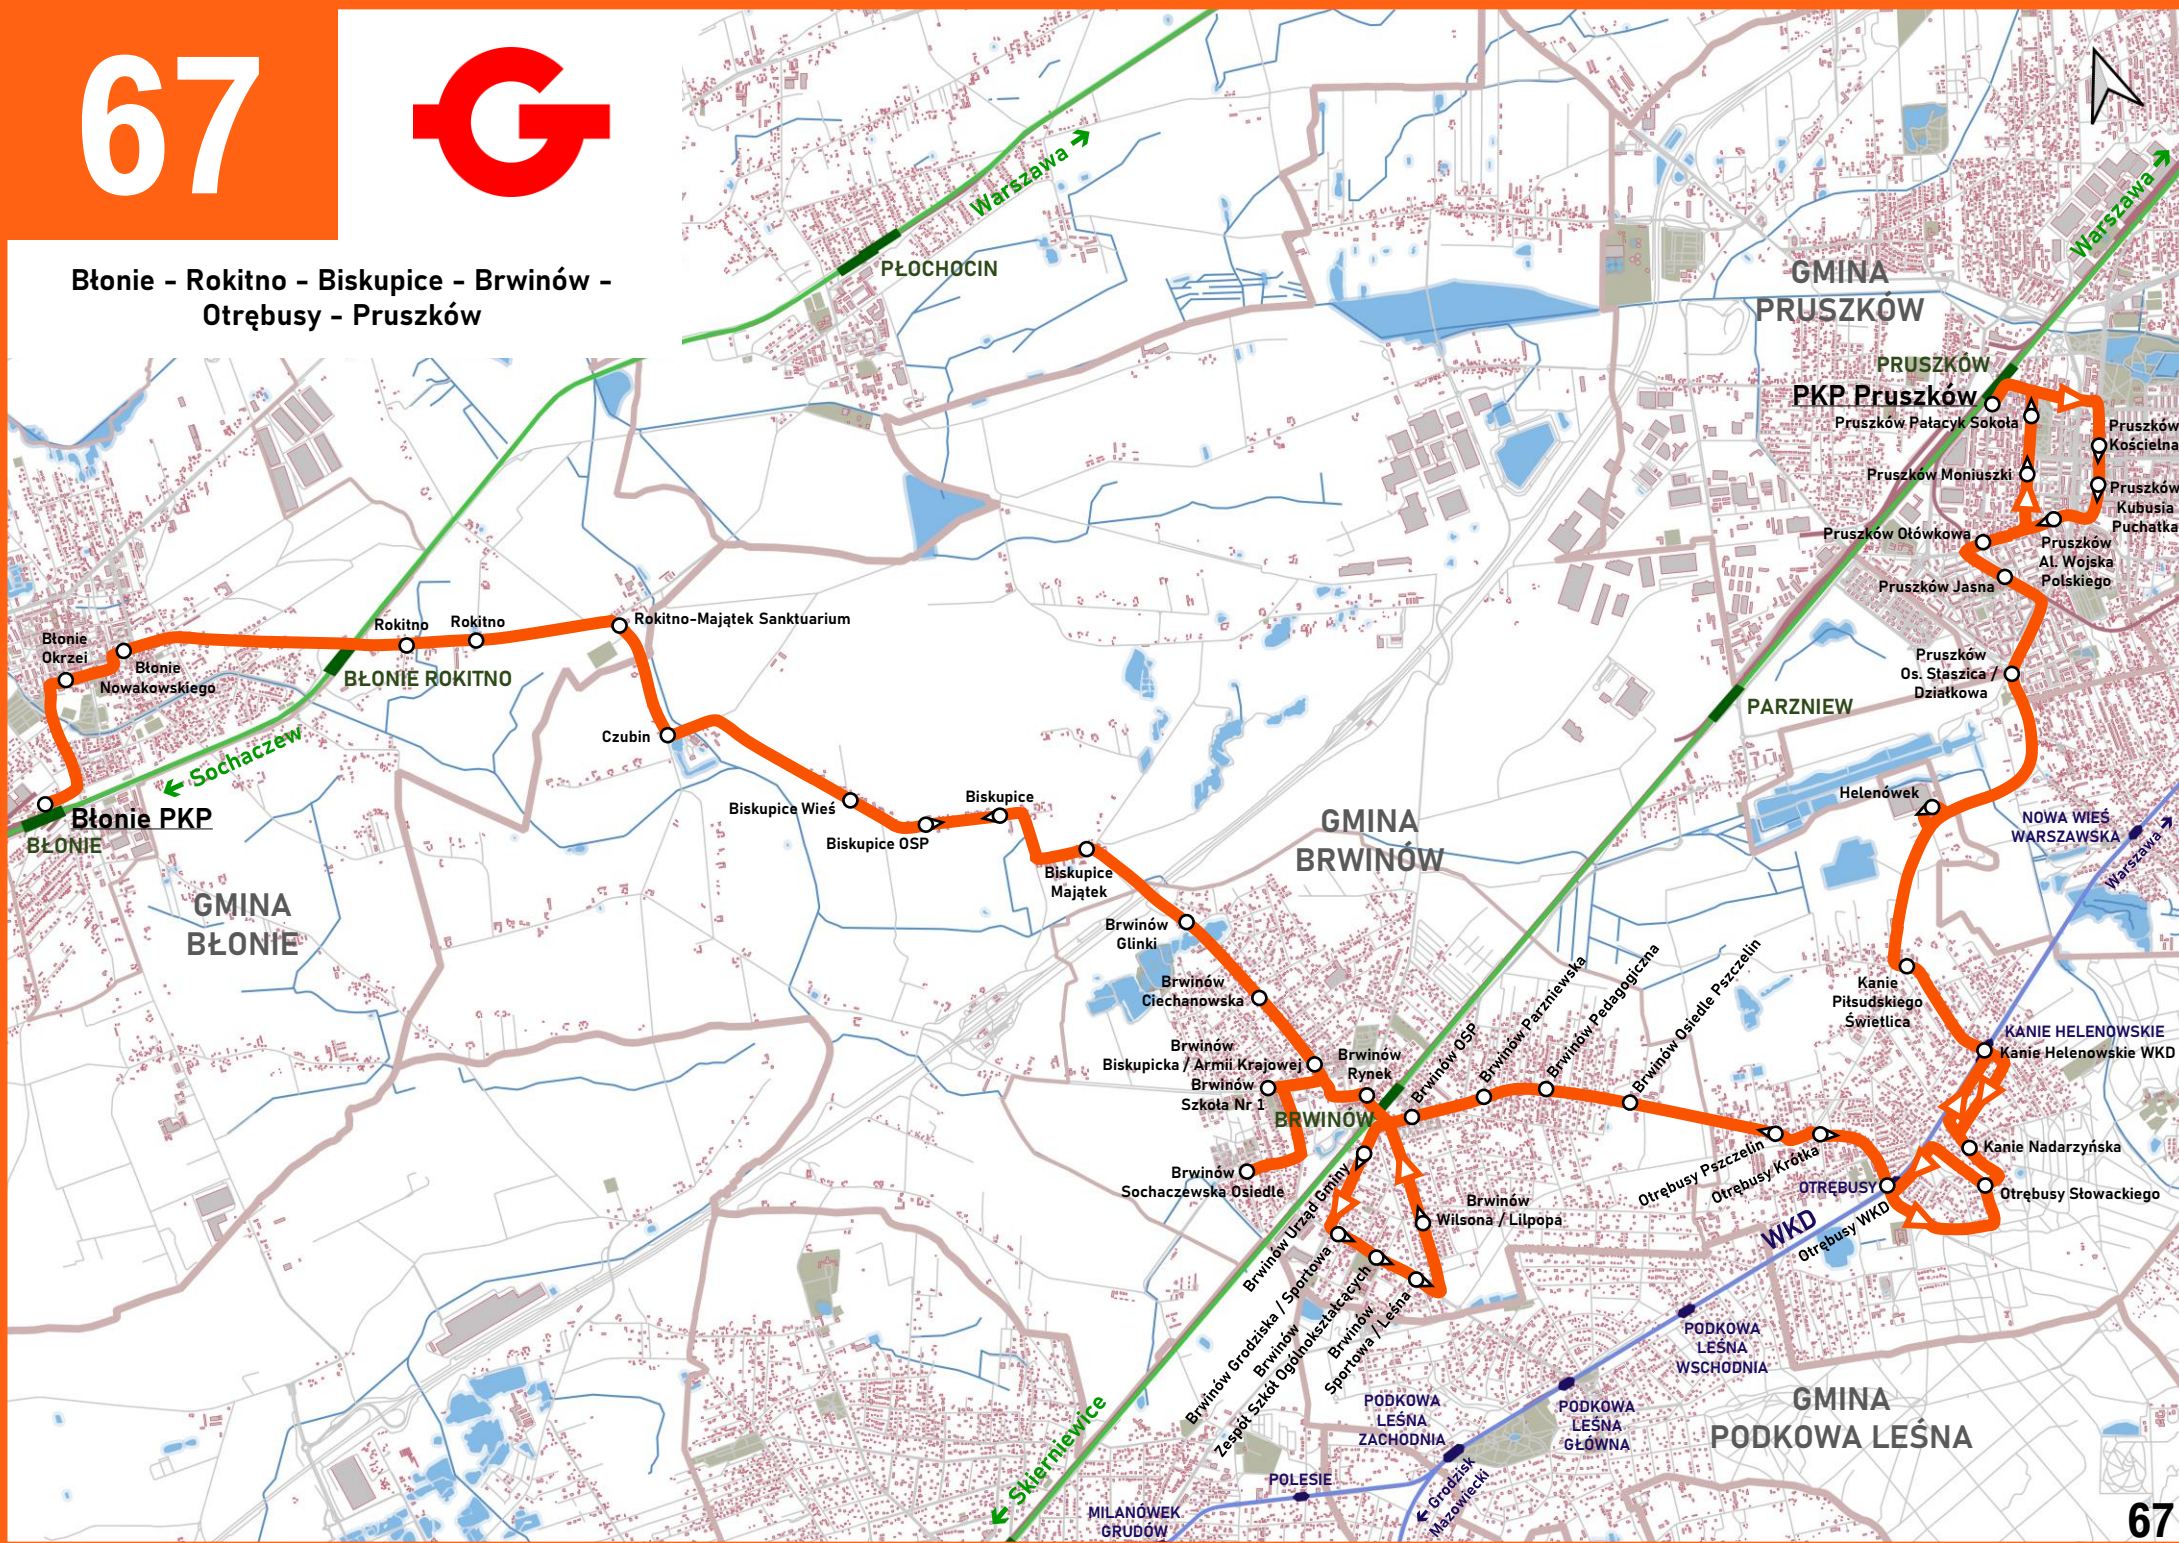

**Grodzisk Maz. – Adamowizna –
Osowiec – Józefina**
(trasa skrócona w wybranych kursach)

**Warszawa - Raszyn - Janki - Żelechów -
Żabia Wola - Bieniewiec**
(trasa w popołudniowych kursach ekspresowych
- z Warszawy)

Warszawa →

65

Pruszków - Nowa Wieś - Nadarzyn - Otrębusy - Brwinów

66

Pruszków - Parzniew - Brwinów

67

Błonie - Rokitno - Biskupice - Brwinów - Otrębusy - Pruszków

Moszna - Domaniew - Pruszków - Moszna