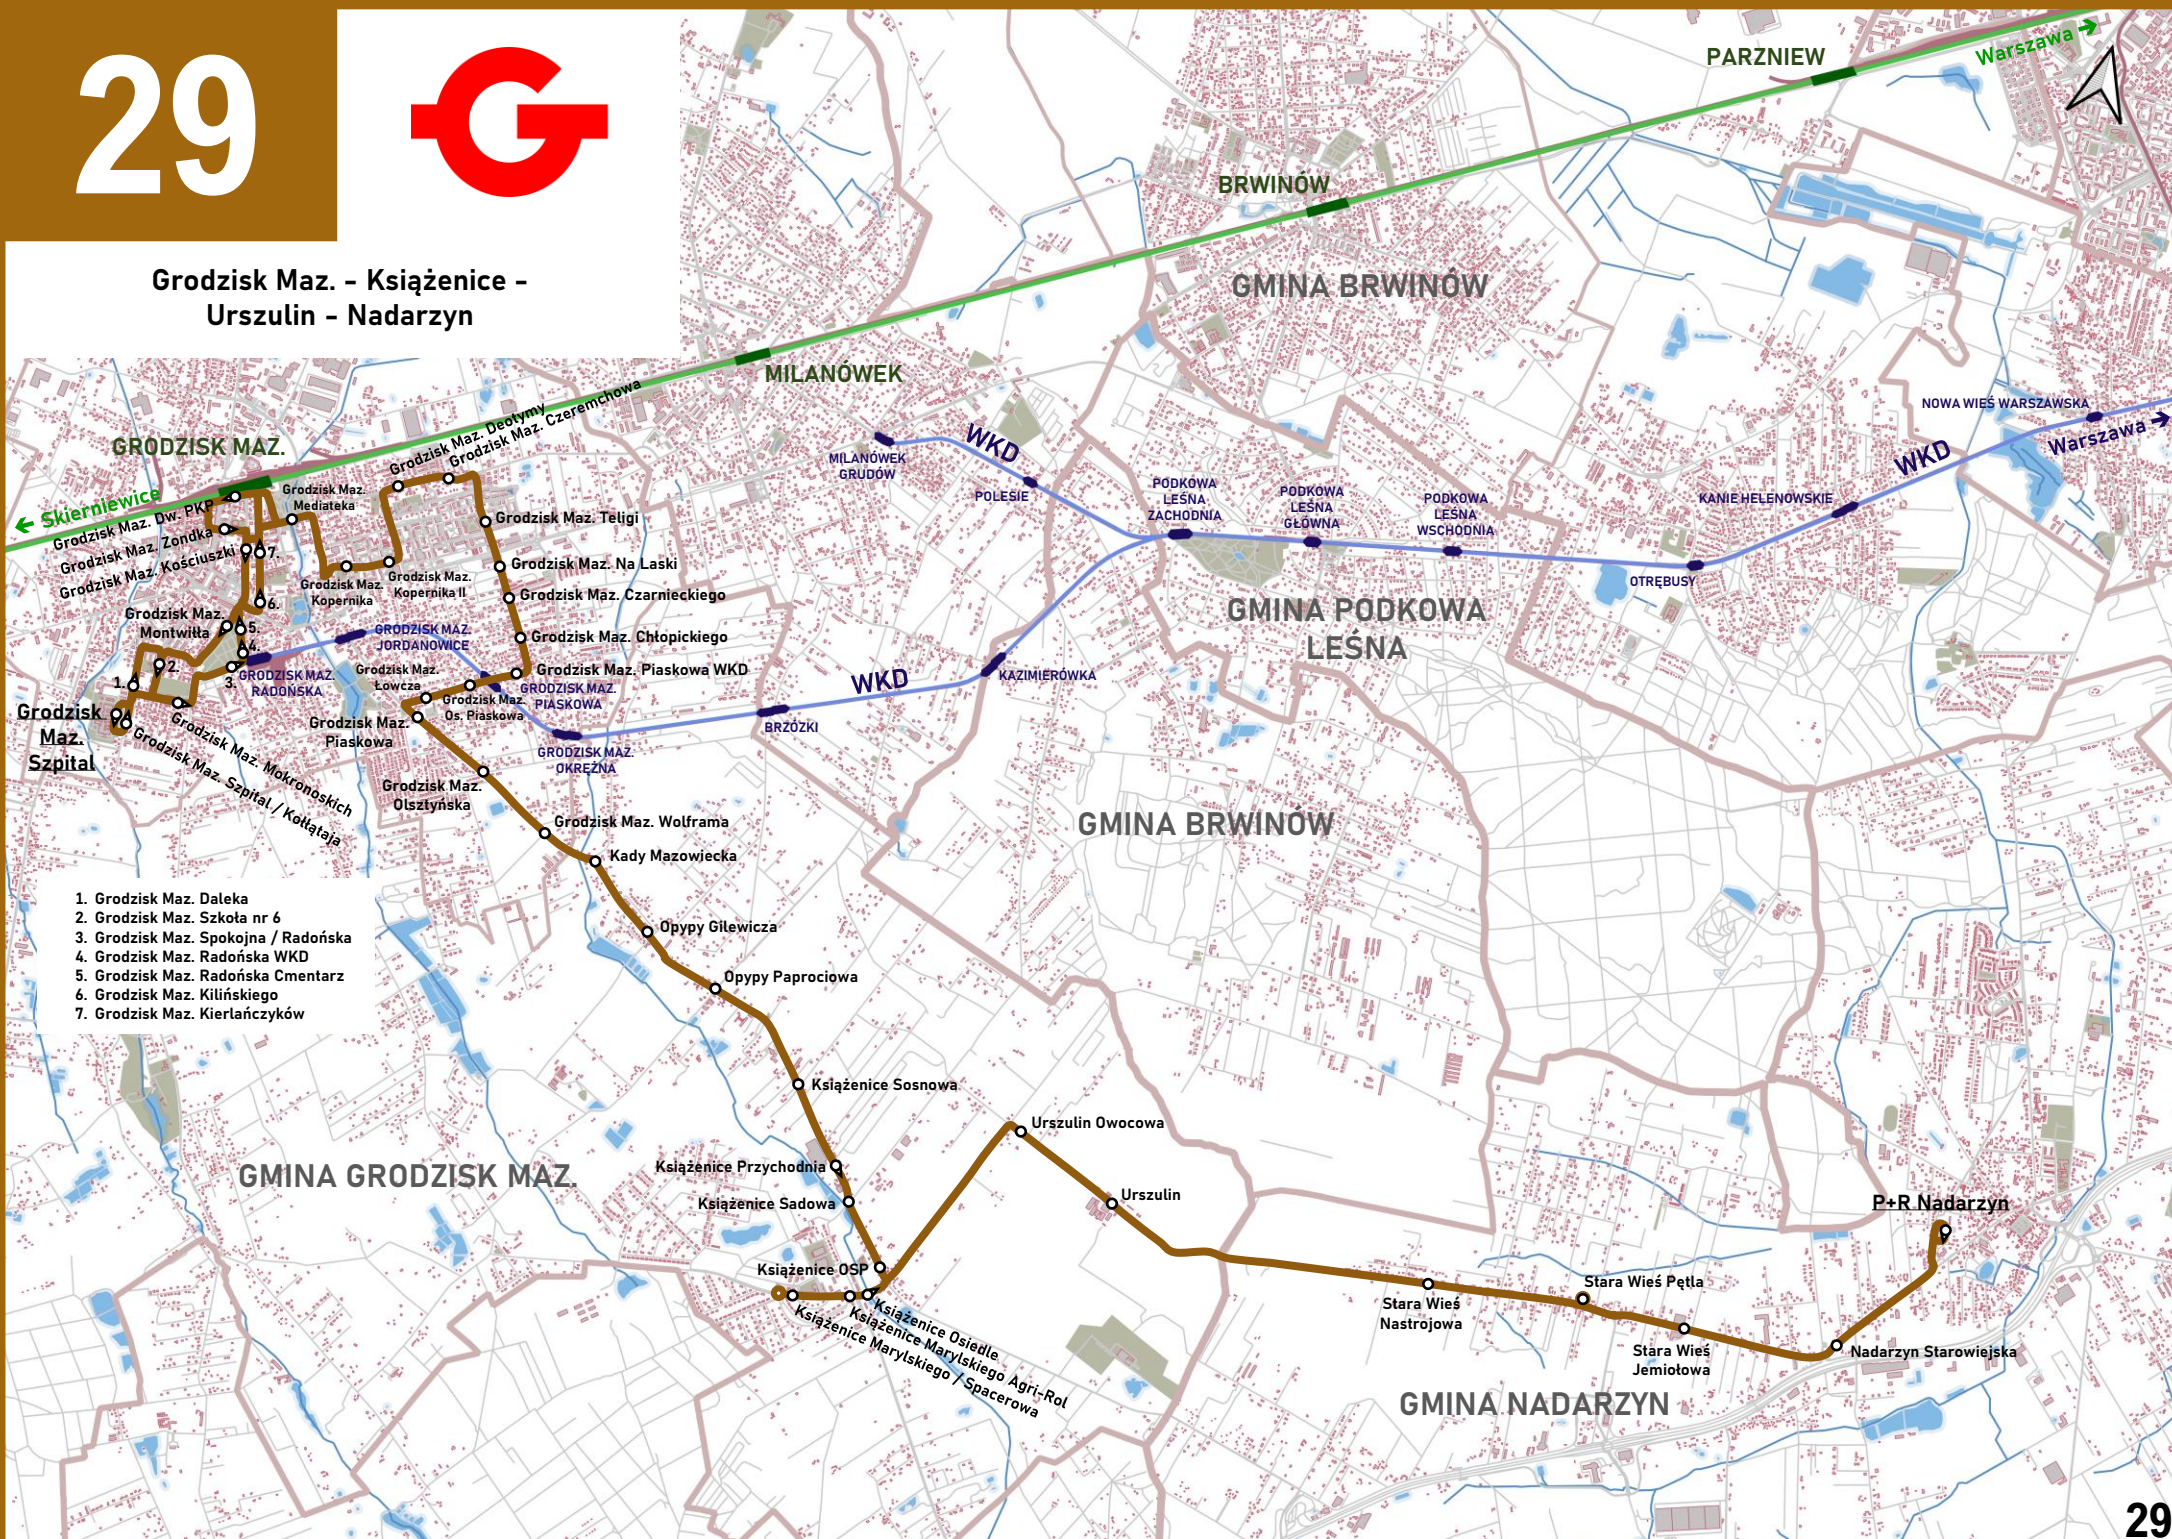

23

**Grodzisk Maz. - Adamowizna - Radonie -
Książenice - Urszulin - Żółtwin - Brwinów**
(od poniedziałku do piątku oprócz świąt)

23A

23

**Grodzisk Maz. - Adamowizna - Radonie - Szczesne -
Książenice - Urszulin - Żółwin - Brwinów**
(w wybranych kursach od poniedziałku do piątku
oprócz świąt)

Grodzisk Maz. - Adamowizna - Radonie - Książenice - Urszulin - Brwinów (w soboty, niedziele i święta)

Grodzisk Maz. - Książenice - Urszulin - Nadarzyn

1. Grodzisk Maz. Daleka
2. Grodzisk Maz. Szkoła nr 6
3. Grodzisk Maz. Spokojna / Radońska
4. Grodzisk Maz. Radońska WKD
5. Grodzisk Maz. Radońska Cmentarz
6. Grodzisk Maz. Kilińskiego
7. Grodzisk Maz. Kierłańczyków