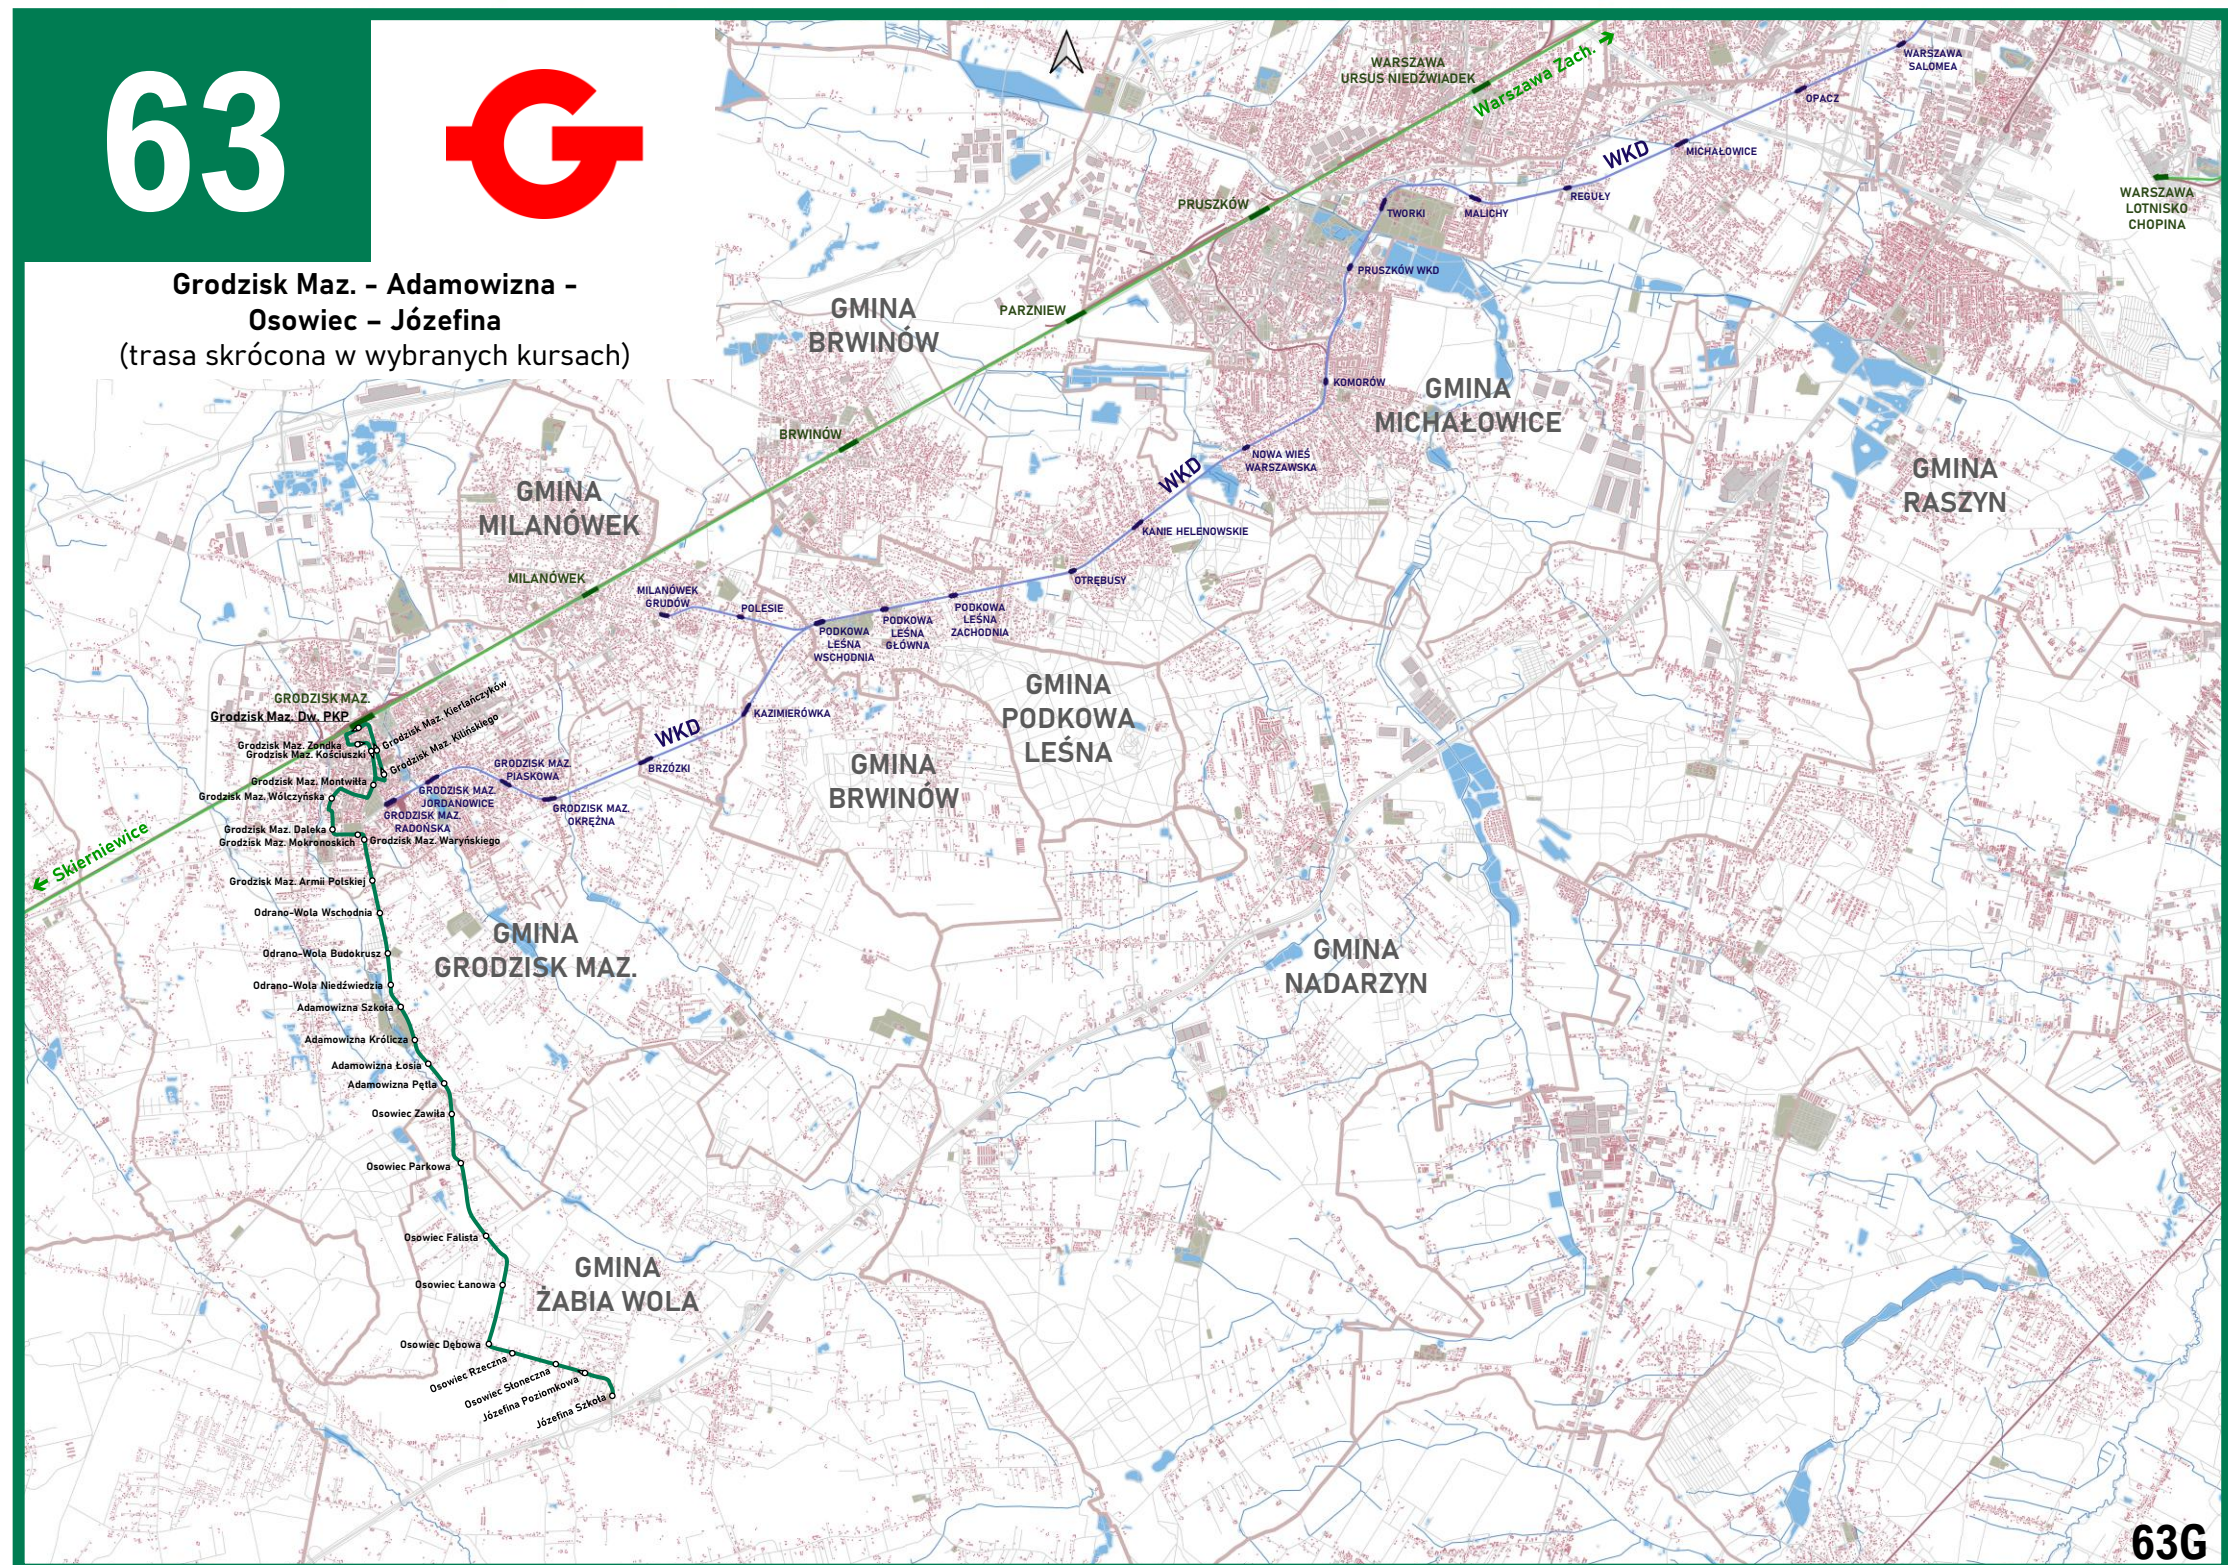

Grodzisk Maz. - Żabia Wola - Władystawów - Nadarzyn - Raszyn - Warszawa (wariant trasy w wybranych kursach)

63

**Bieniewiec - Józefina - Żabia Wola -
Siestrzeń - Raszyn - Warszawa**
(trasa w porannych kursach ekspresowych
- do Warszawy)

**Bieniewiec - Józefina - Żabia Wola -
Nadarzyn - Raszyn - Warszawa**
(wariant trasy w wybranych kursach
- do Warszawy)

63

Warszawa - Raszyn - Janki - Bieniewiec
(wariant trasy w wybranych
porannych kursach ekspresowych
- z Warszawy)

**Grodzisk Maz. – Adamowizna –
Osowiec – Józefina**
(trasa skrócona w wybranych kursach)

**Warszawa - Raszyn - Janki - Żelechów -
Żabia Wola - Bieniewiec**
(trasa w popołudniowych kursach ekspresowych
- z Warszawy)