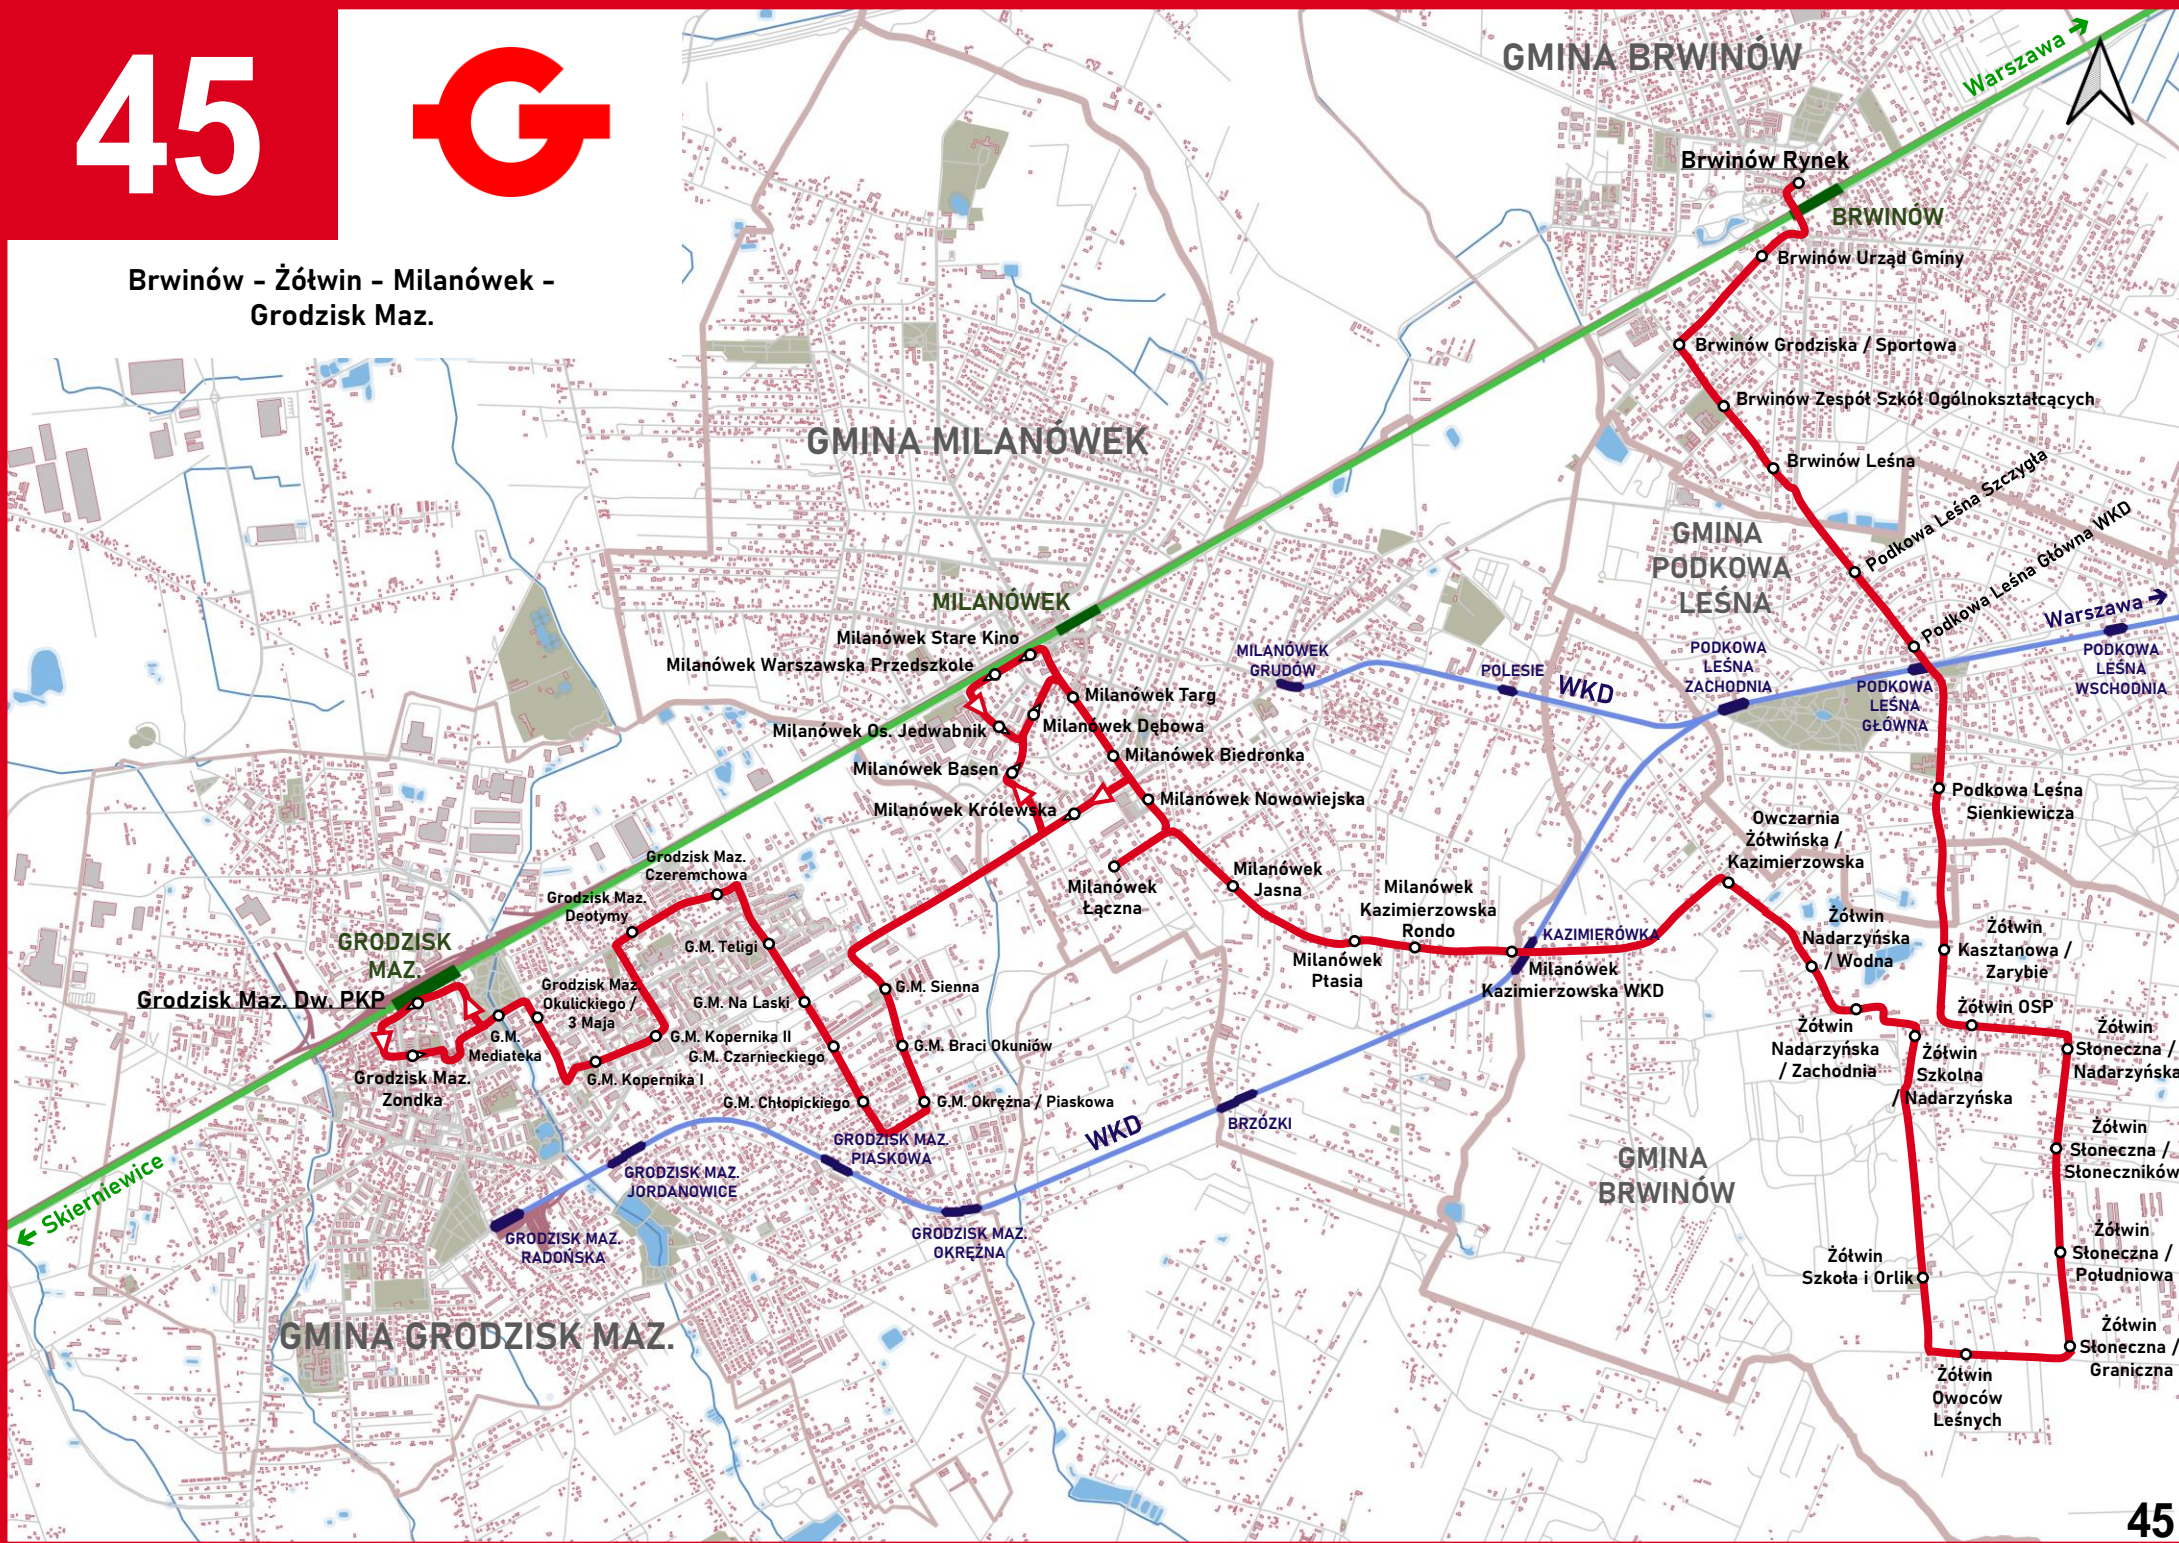

23

**Grodzisk Maz. - Adamowizna - Radonie -
Książenice - Urszulin - Żółtwin - Brwinów**
(od poniedziałku do piątku oprócz świąt)

23A

23

**Grodzisk Maz. - Adamowizna - Radonie - Szczesne -
Książenice - Urszulin - Żółwin - Brwinów**
(w wybranych kursach od poniedziałku do piątku
oprócz świąt)

Grodzisk Maz. - Adamowizna - Radonie - Książenice - Urszulin - Brwinów (w soboty, niedziele i święta)

Grodzisk Maz. - Książenice - Urszulin - Nadarzyn

1. Grodzisk Maz. Daleka
2. Grodzisk Maz. Szkoła nr 6
3. Grodzisk Maz. Spokojna / Radońska
4. Grodzisk Maz. Radońska WKD
5. Grodzisk Maz. Radońska Cmentarz
6. Grodzisk Maz. Kilińskiego
7. Grodzisk Maz. Kierłańczyków

Książenice - Owczarnia - Brwinów

45

Brwinów - Żółtwin - Milanówek -
Grodzisk Maz.

Pruszków - Moszna - Brwinów

← Skierniewice

Warszawa →

BRWINÓW

PARZNIEW

60

Pruszków - Nowa Wieś - Nadarzyn - Kajetany - Walendów

60

Pruszków - Nowa Wieś - Nadarzyn - Walendów (wariant trasy w wybranych kursach)

60

Pruszków - Nowa Wieś - Nadarzyn (trasa skrócona w wybranych kursach)