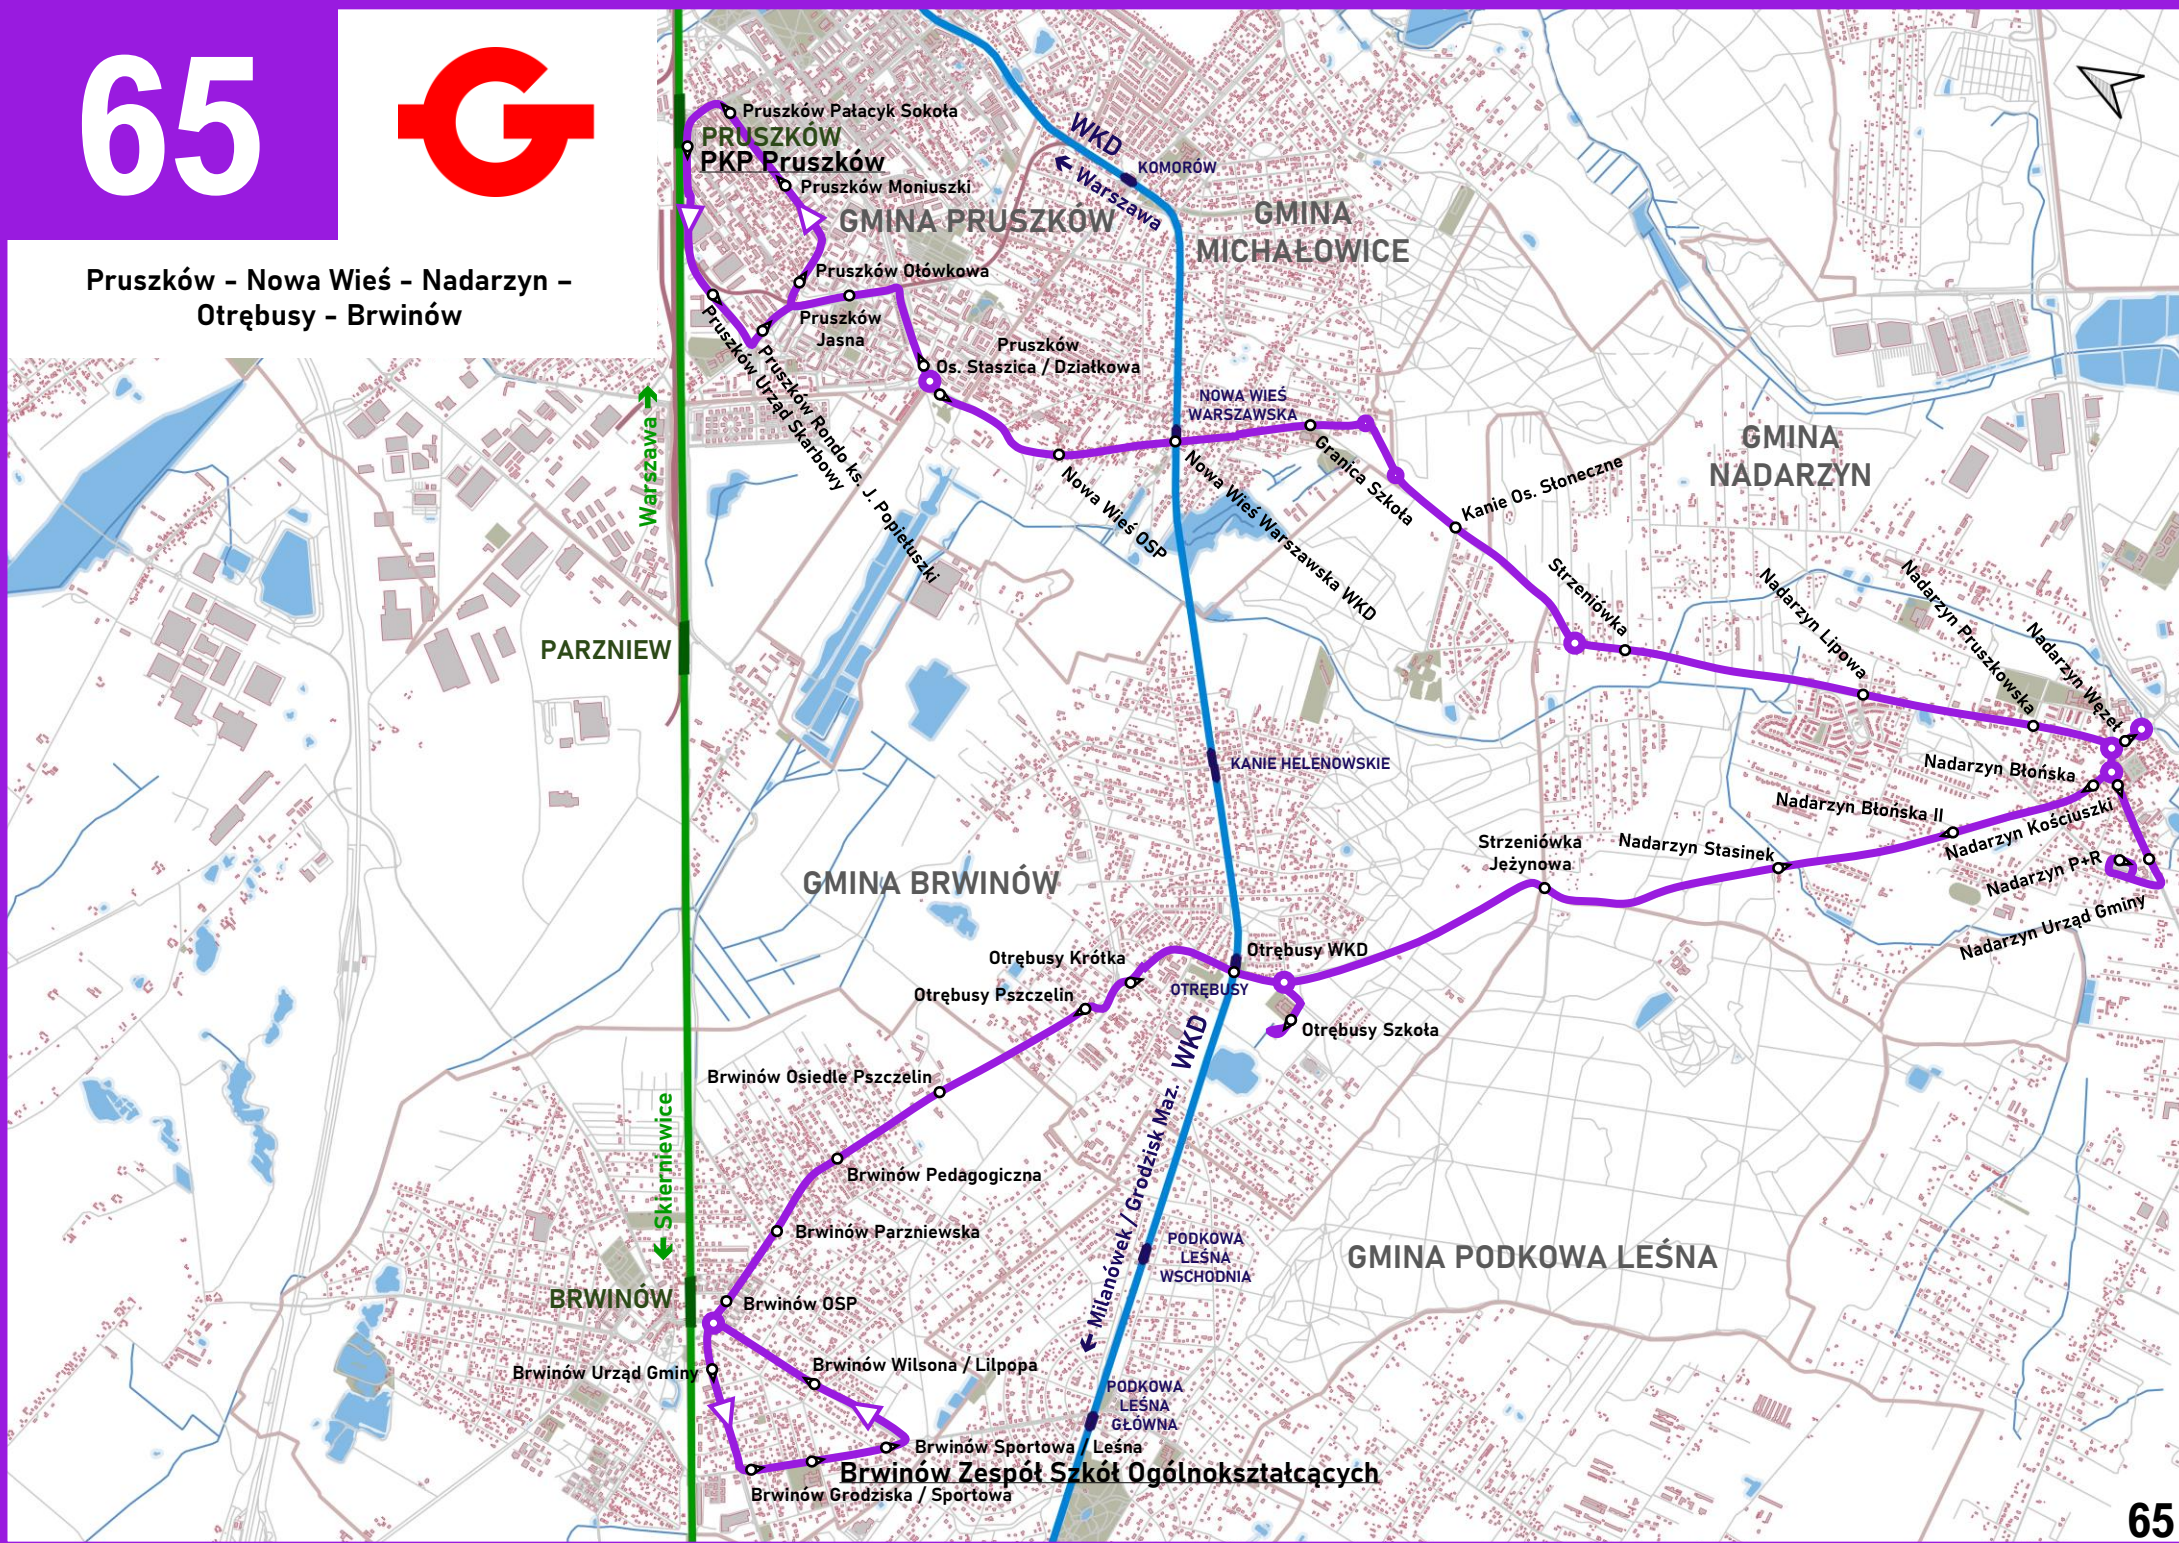

**Grodzisk Maz. – Adamowizna –
Osowiec – Józefina**
(trasa skrócona w wybranych kursach)

**Warszawa - Raszyn - Janki - Żelechów -
Żabia Wola - Bieniewiec**
(trasa w popołudniowych kursach ekspresowych
- z Warszawy)

Brwinów
Szkoła Nr 1

Brwinów Ciechanowska

Brwinów Biskupicka /
Armii Krajowej

Brwinów Rynek

PRUSZKÓW

← Skierniewice

BRWINÓW

PARZNIEW

Warszawa →

65

Pruszków - Nowa Wieś - Nadarzyn - Otrębusy - Brwinów

66

Pruszków - Parzniew - Brwinów

67

Błonie - Rokitno - Biskupice - Brwinów - Otrębusy - Pruszków

Moszna - Domaniew - Pruszków - Moszna