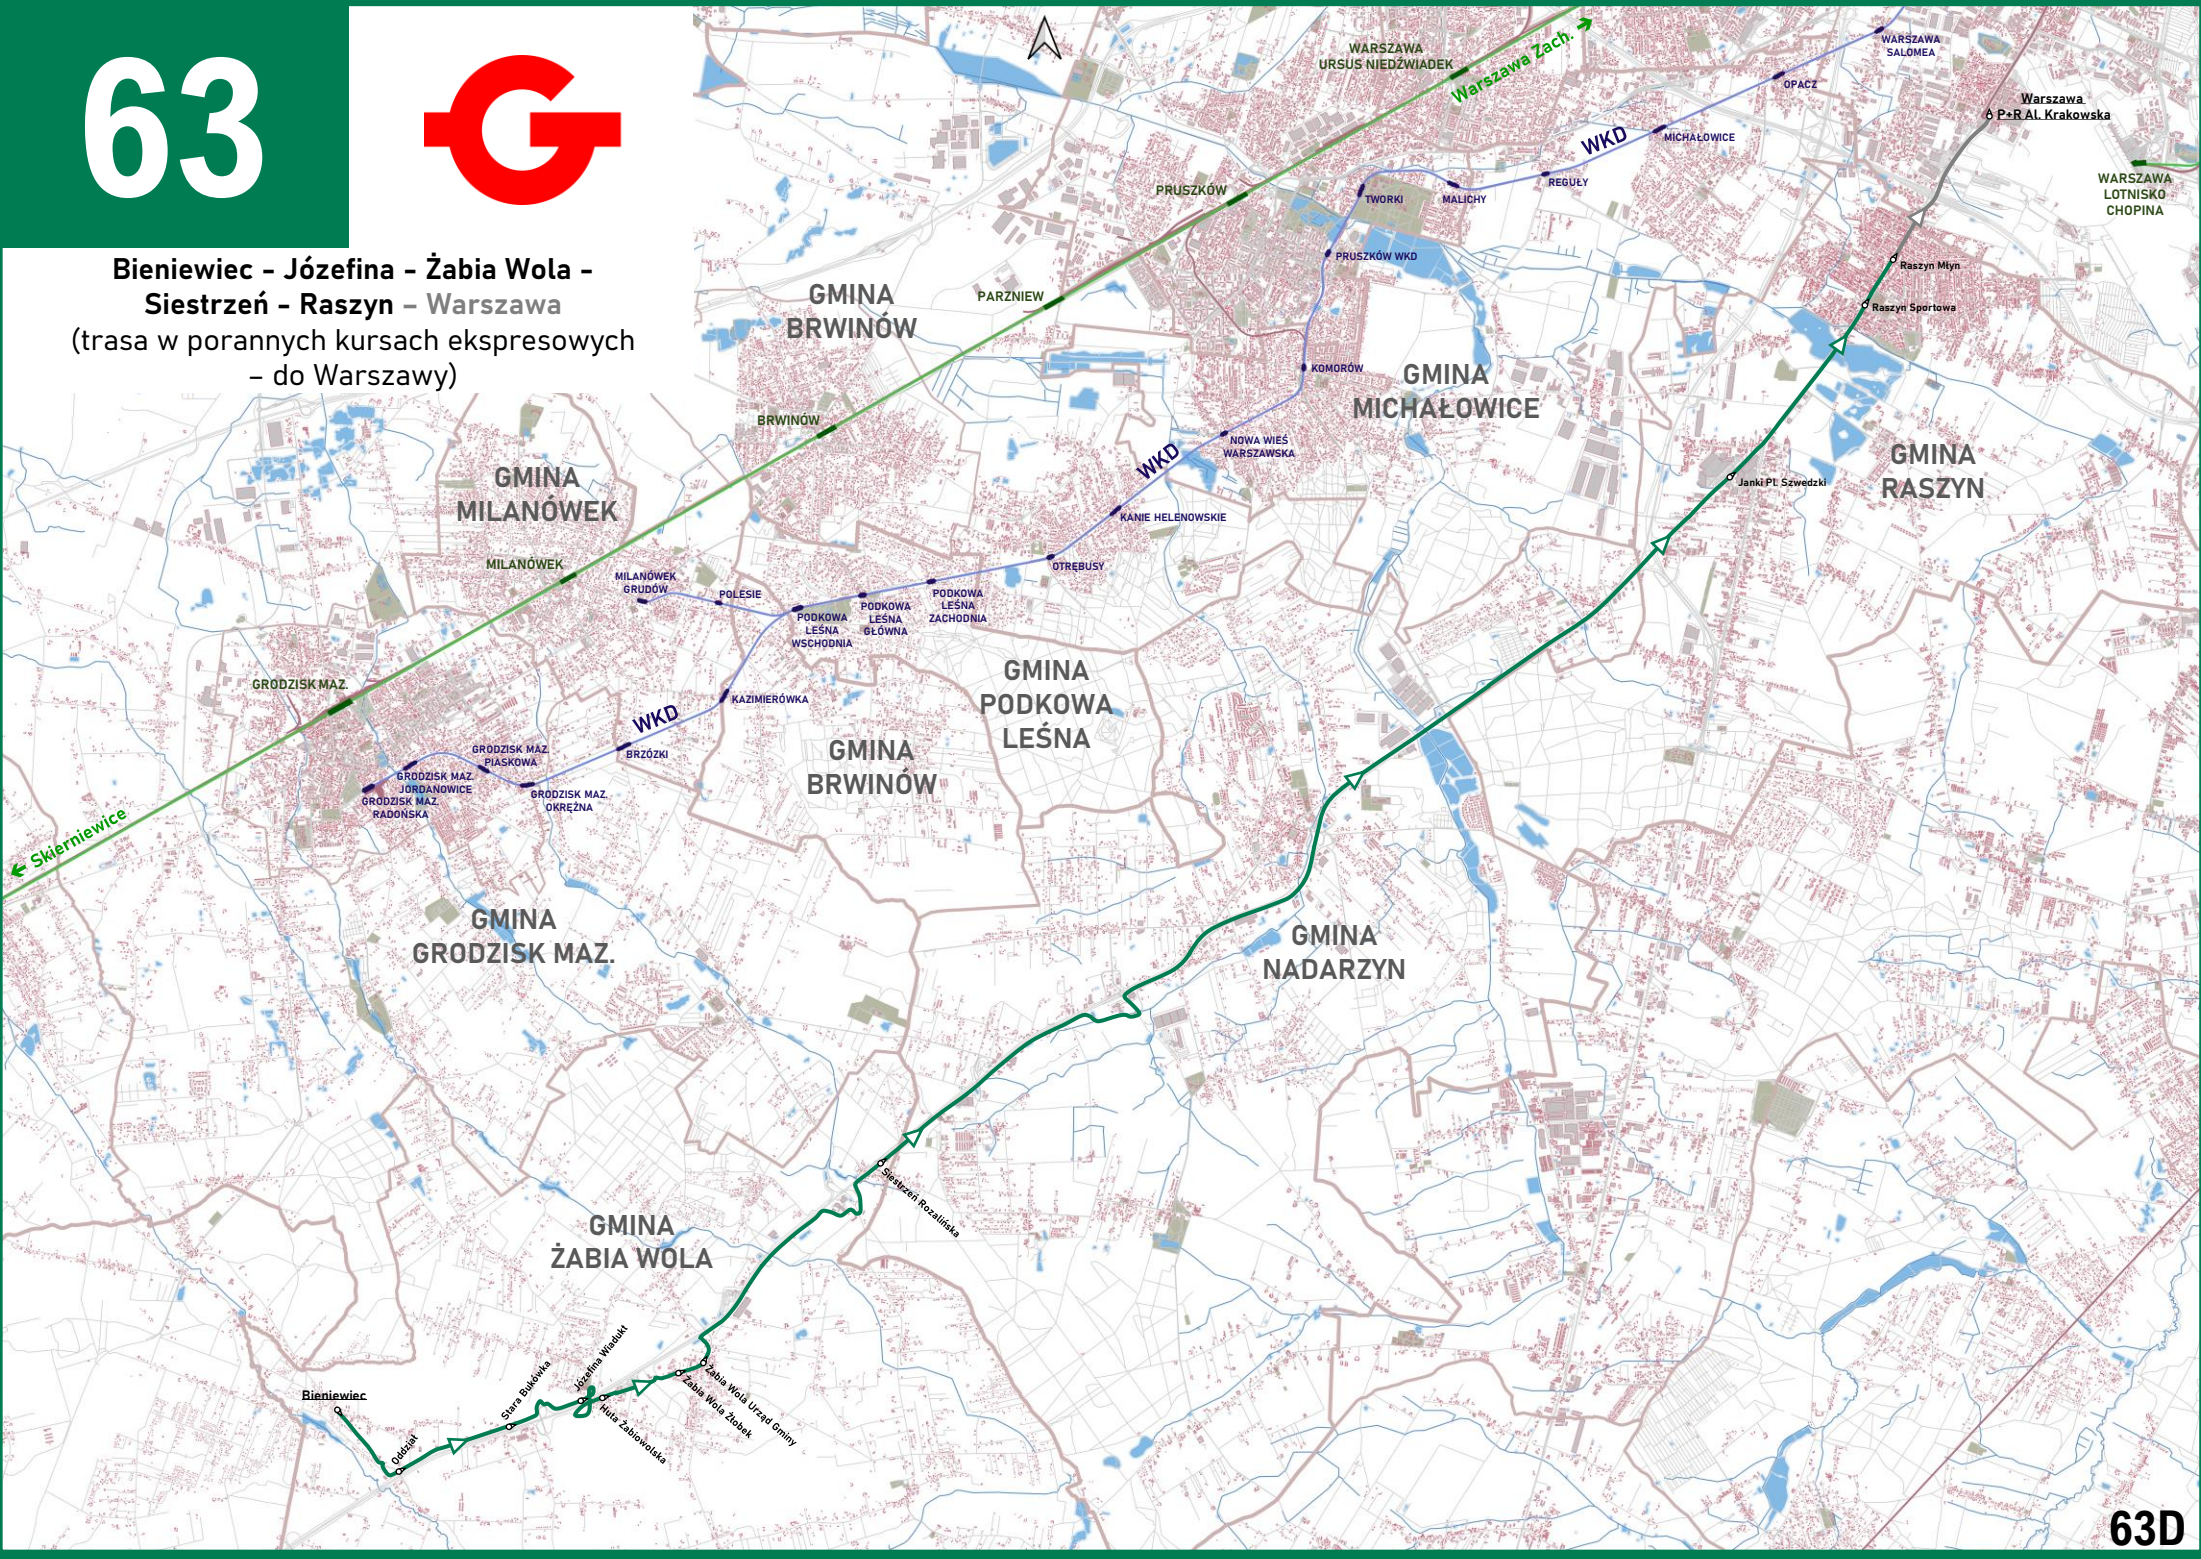

60

Pruszków - Nowa Wieś - Nadarzyn - Kajetany - Walendów

60

Pruszków - Nowa Wieś - Nadarzyn - Walendów (wariant trasy w wybranych kursach)

60

Pruszków - Nowa Wieś - Nadarzyn (trasa skrócona w wybranych kursach)

Janki - Reguły - Opacz - Reguły - Opacz - Reguły - Janki

**Piastów - Pruszków - Komorów -
Janki - Raszyn - Warszawa**

Grodzisk Maz. - Żabia Wola - Nadarzyn - Raszyn - Warszawa

Grodzisk Maz. - Żabia Wola - Nadarzyn - Kajetany - Raszyn - Warszawa (warianty trasy w wybranych kursach)

Grodzisk Maz. - Żabia Wola - Władystawów - Nadarzyn - Raszyn - Warszawa (wariant trasy w wybranych kursach)

63

**Bieniewiec - Józefina - Żabia Wola -
Siestrzeń - Raszyn - Warszawa**
(trasa w porannych kursach ekspresowych
- do Warszawy)

**Grodzisk Maz. – Adamowizna –
Osowiec – Józefina**
(trasa skrócona w wybranych kursach)

**Warszawa - Raszyn - Janki - Żelechów -
Żabia Wola - Bieniewiec**
(trasa w popołudniowych kursach ekspresowych
- z Warszawy)