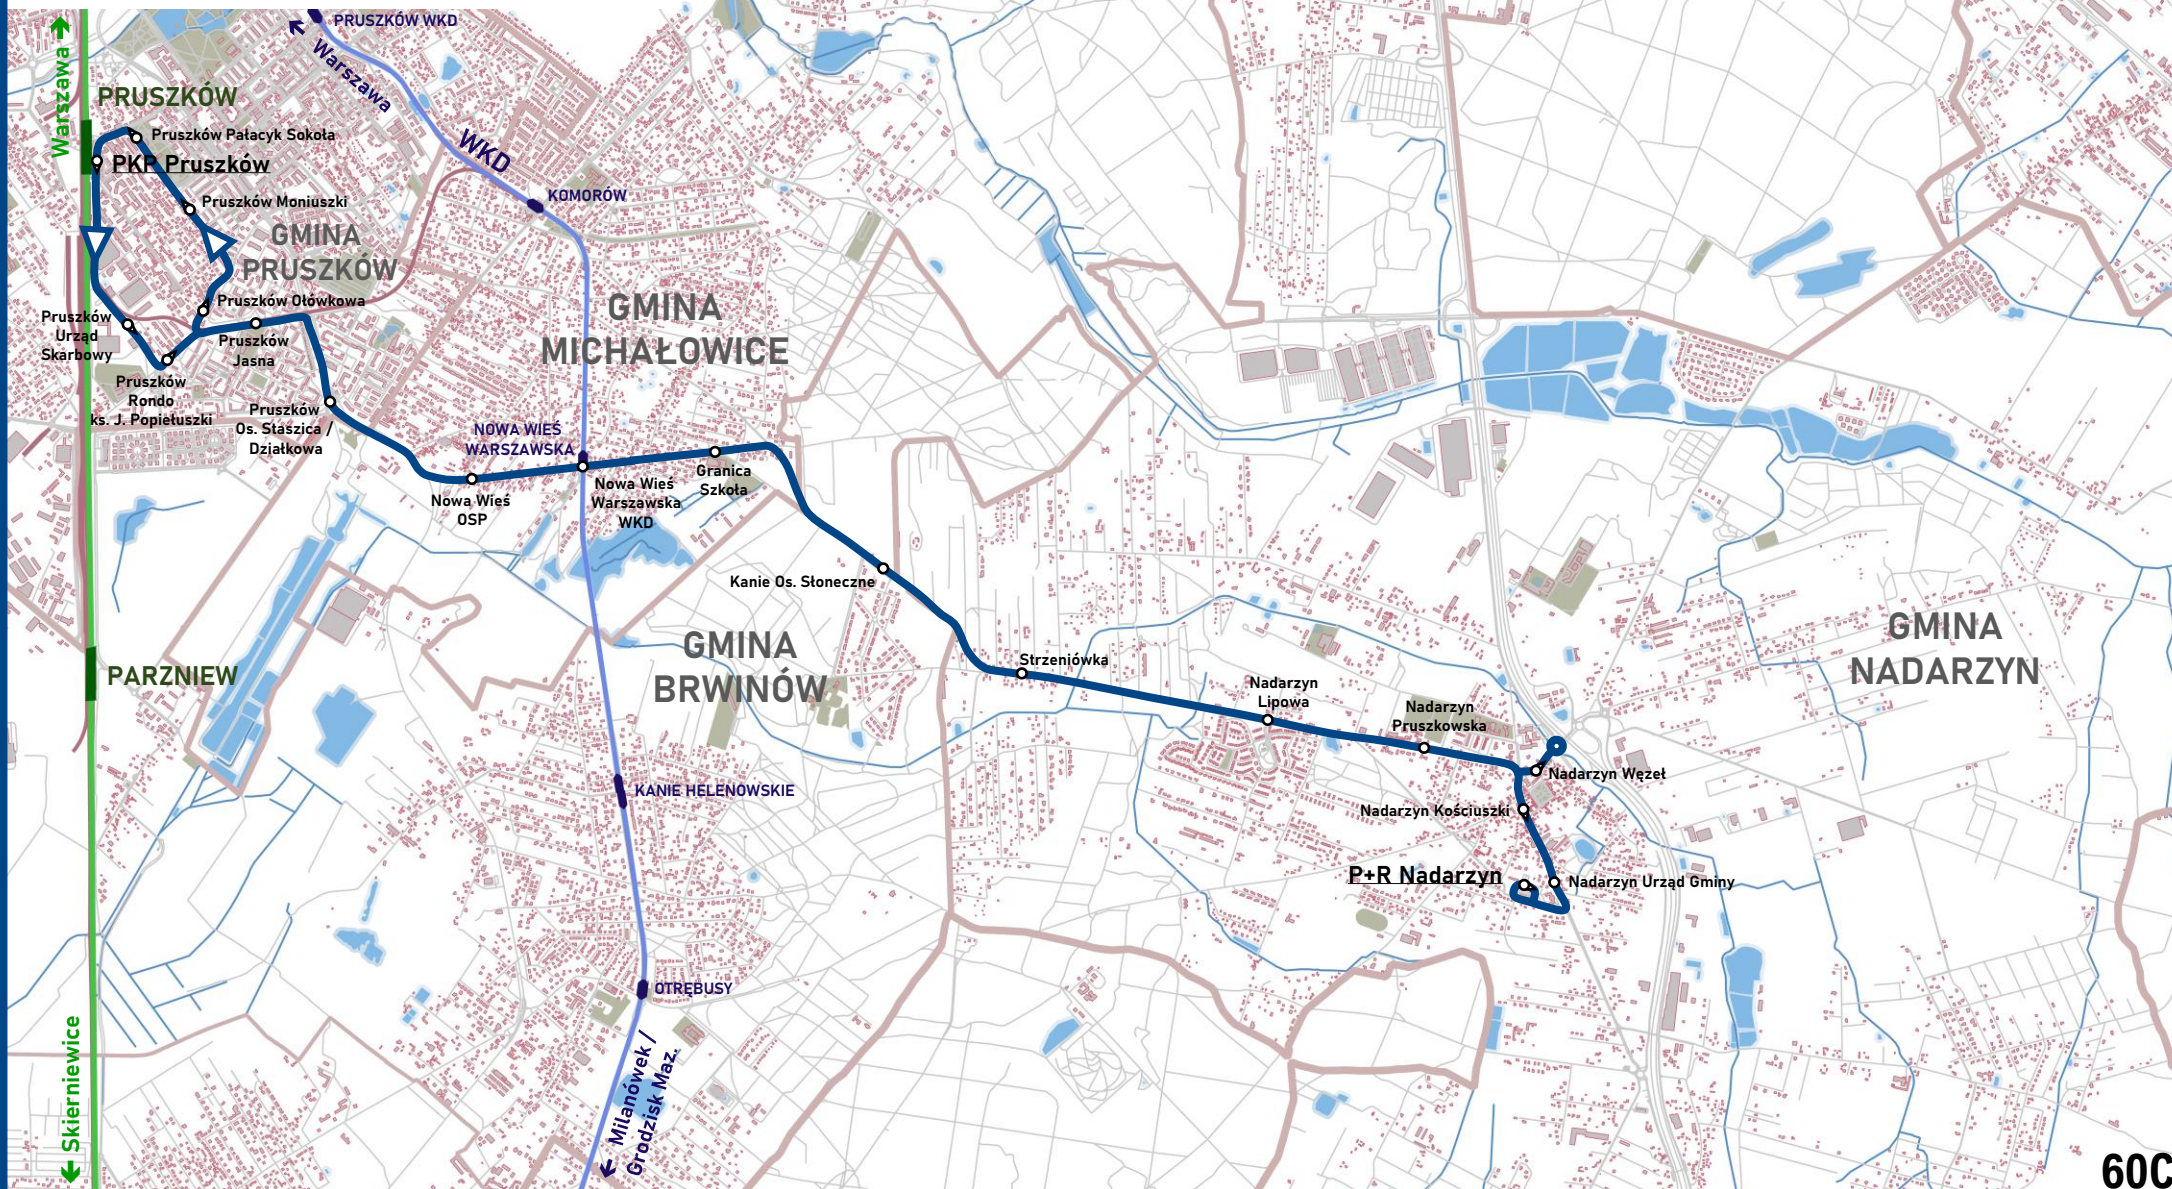

60

Pruszków - Nowa Wieś - Nadarzyn - Kajetany - Walendów

60

Pruszków - Nowa Wieś - Nadarzyn - Walendów (wariant trasy w wybranych kursach)

60

Pruszków - Nowa Wieś - Nadarzyn (trasa skrócona w wybranych kursach)

Janki - Reguły - Opacz - Reguły - Opacz - Reguły - Janki

**Piastów - Pruszków - Komorów -
Janki - Raszyn - Warszawa**

Grodzisk Maz. - Żabia Wola - Nadarzyn - Raszyn - Warszawa

Grodzisk Maz. - Żabia Wola - Nadarzyn - Kajetany - Raszyn - Warszawa (warianty trasy w wybranych kursach)

Grodzisk Maz. - Żabia Wola - Władystawów - Nadarzyn - Raszyn - Warszawa (wariant trasy w wybranych kursach)

63

**Bieniewiec - Józefina - Żabia Wola -
Siestrzeń - Raszyn - Warszawa**
(trasa w porannych kursach ekspresowych
- do Warszawy)

**Grodzisk Maz. – Adamowizna –
Osowiec – Józefina**
(trasa skrócona w wybranych kursach)

**Warszawa - Raszyn - Janki - Żelechów -
Żabia Wola - Bieniewiec**
(trasa w popołudniowych kursach ekspresowych
- z Warszawy)