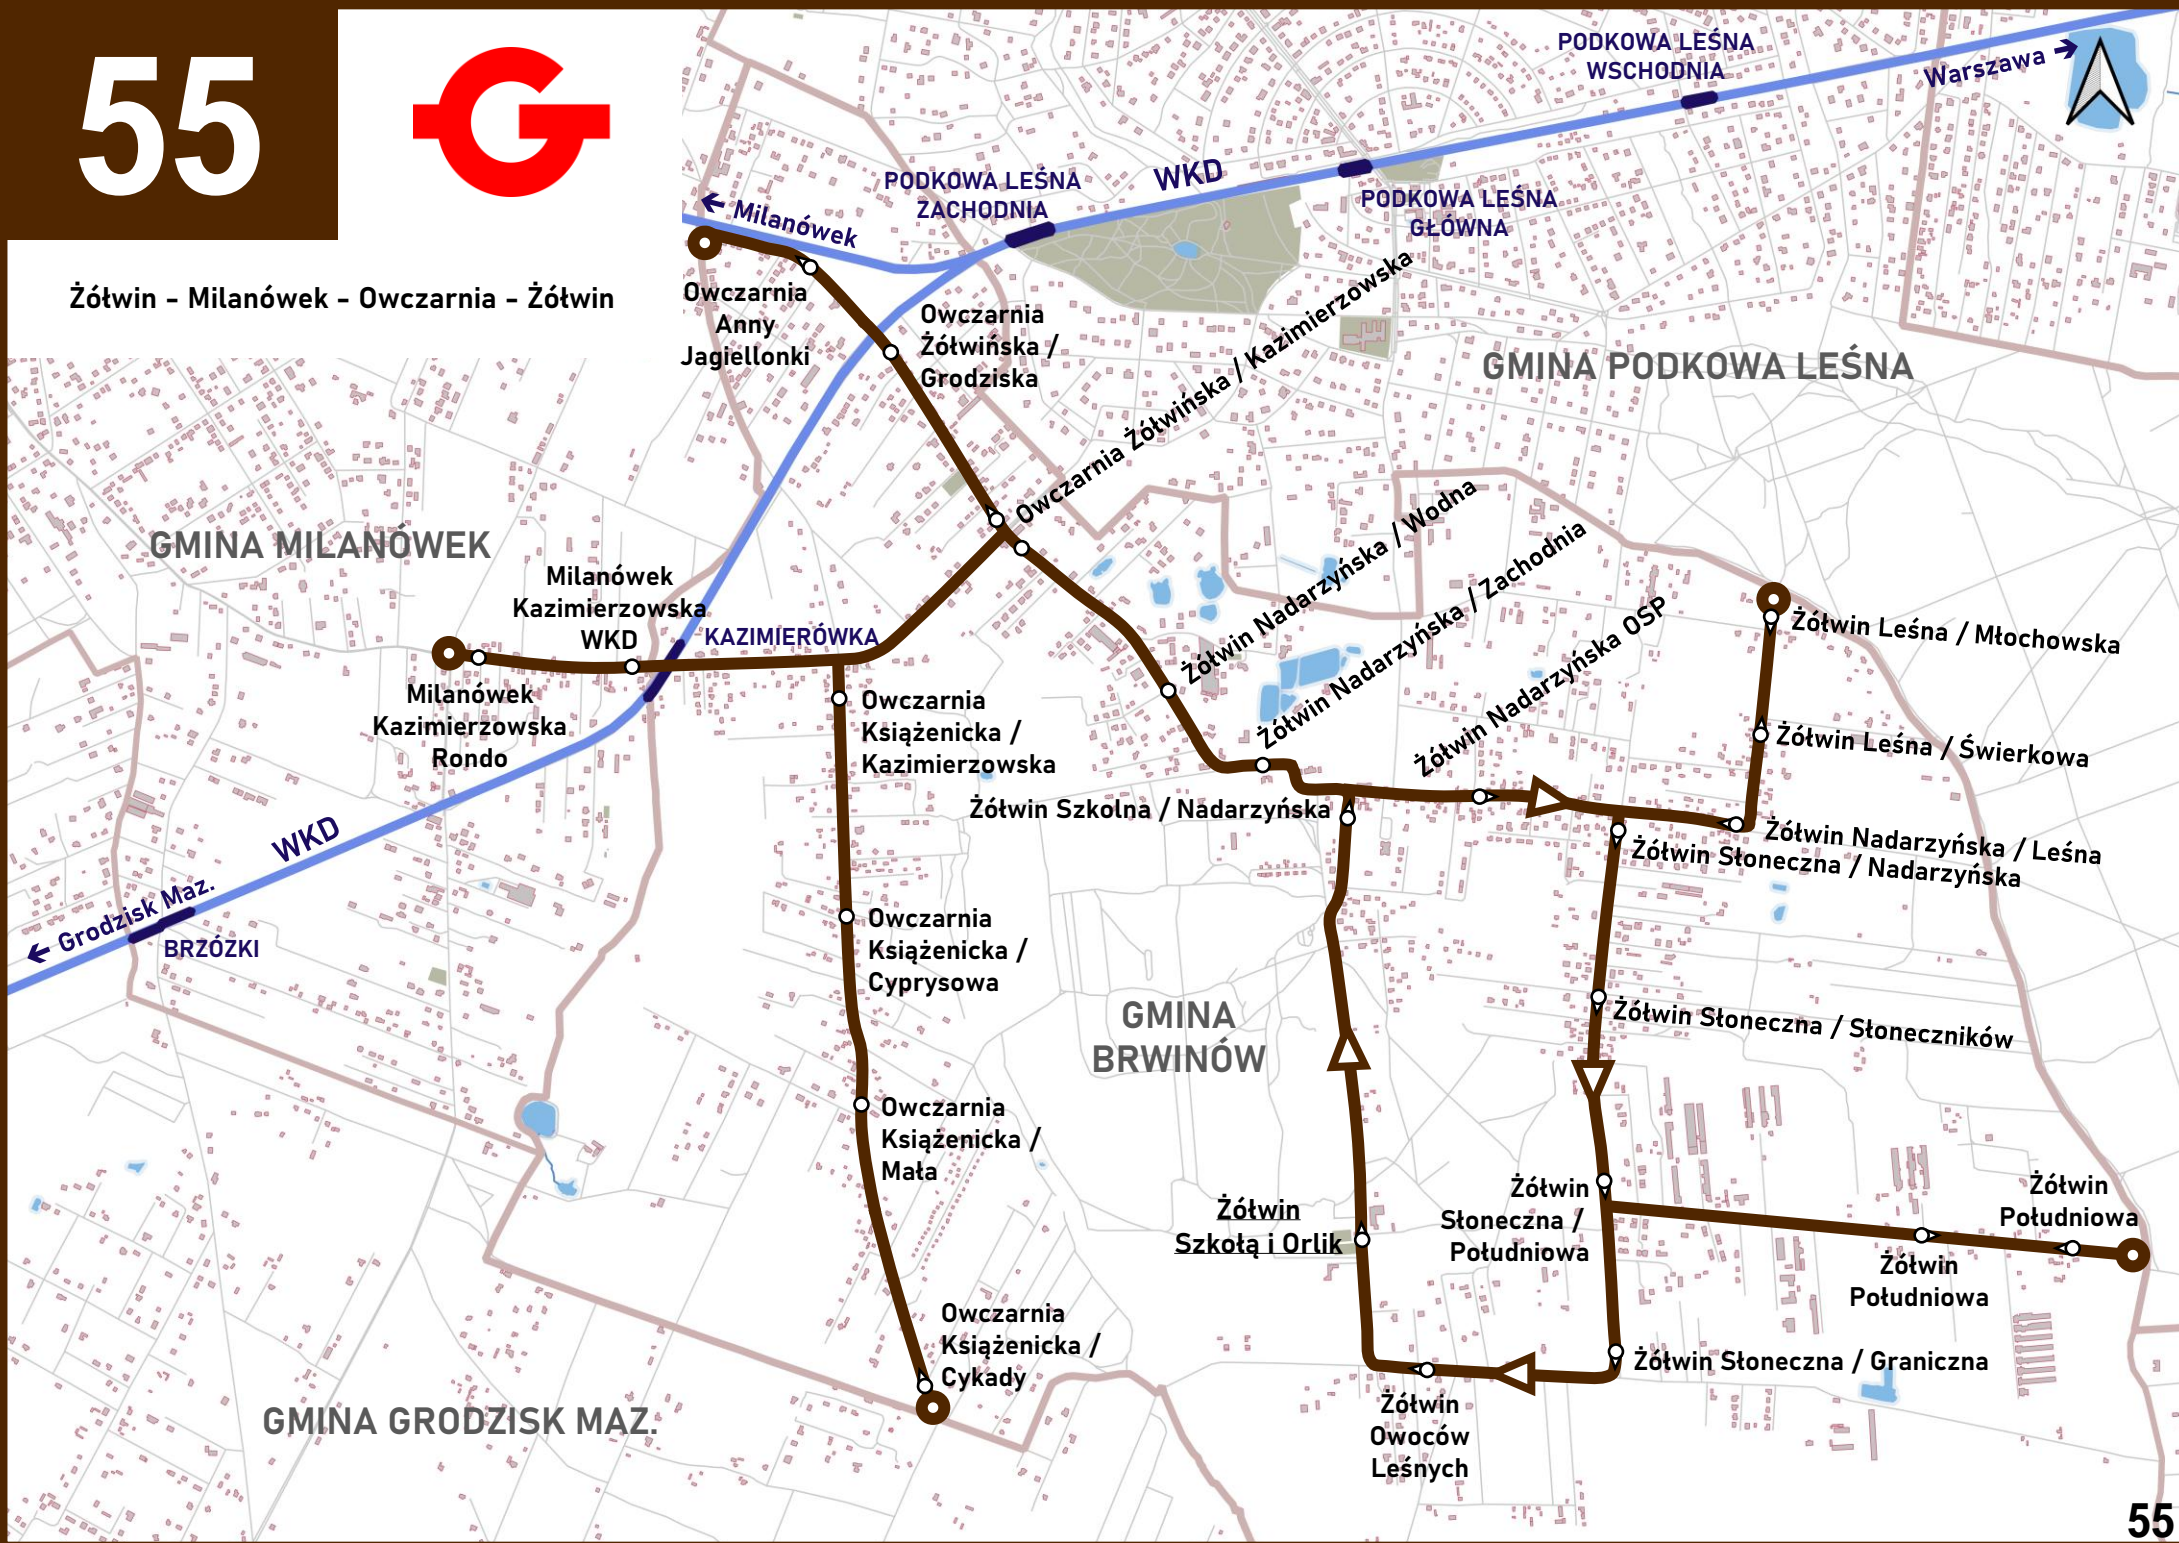

Grodzisk Maz. - Adamowizna - Radonie - Książenice - Urszulin - Brwinów (w soboty, niedziele i święta)

Grodzisk Maz. - Książenice - Urszulin - Nadarzyn

1. Grodzisk Maz. Daleka
2. Grodzisk Maz. Szkoła nr 6
3. Grodzisk Maz. Spokojna / Radońska
4. Grodzisk Maz. Radońska WKD
5. Grodzisk Maz. Radońska Cmentarz
6. Grodzisk Maz. Kilińskiego
7. Grodzisk Maz. Kierłańczyków

Książenice - Owczarnia - Brwinów

45

Brwinów - Żółtwin - Milanówek -
Grodzisk Maz.

Pruszków - Moszna - Brwinów

← Skierniewice

Warszawa →

BRWINÓW

PARZNIEW

PRUSZKÓW

55

Żółtin - Milanówek - Owczarnia - Żółtin

- Podkowa Leśna Wschodnia
- Podkowa Leśna Główna
- Podkowa Leśna Zachodnia
- Milanówek
- Owczarnia Anny Jagiellonki
- Owczarnia Żółtińska / Grodziska
- Owczarnia Żółtińska / Kazimierzowska
- Żółtin Nadarzyńska / Wodna
- Żółtin Nadarzyńska / Zachodnia
- Żółtin Nadarzyńska OSP
- Żółtin Leśna / Młochowska
- Żółtin Leśna / Świerkowa
- Żółtin Nadarzyńska / Leśna
- Żółtin Stoneczna / Nadarzyńska
- Żółtin Stoneczna / Stoneczników
- Żółtin Potudniowa
- Żółtin Potudniowa
- Żółtin Stoneczna / Graniczna
- Żółtin Owoców Leśnych
- Żółtin Szkolna / Nadarzyńska
- Żółtin Szkolna / Orlik
- Żółtin Stoneczna / Potudniowa
- Owczarnia Książenicka / Kazimierzowska
- Owczarnia Książenicka / Cyprysowa
- Owczarnia Książenicka / Mała
- Owczarnia Książenicka / Cykady
- Milanówek Kazimierzowska
- Milanówek Kazimierzowska Rondo
- Kazimierzówka
- BRZÓZKI
- Grodzisk Maz.

60

Pruszków - Nowa Wieś - Nadarzyn - Kajetany - Walendów

60

Pruszków - Nowa Wieś - Nadarzyn - Walendów (wariant trasy w wybranych kursach)

60

Pruszków - Nowa Wieś - Nadarzyn (trasa skrócona w wybranych kursach)