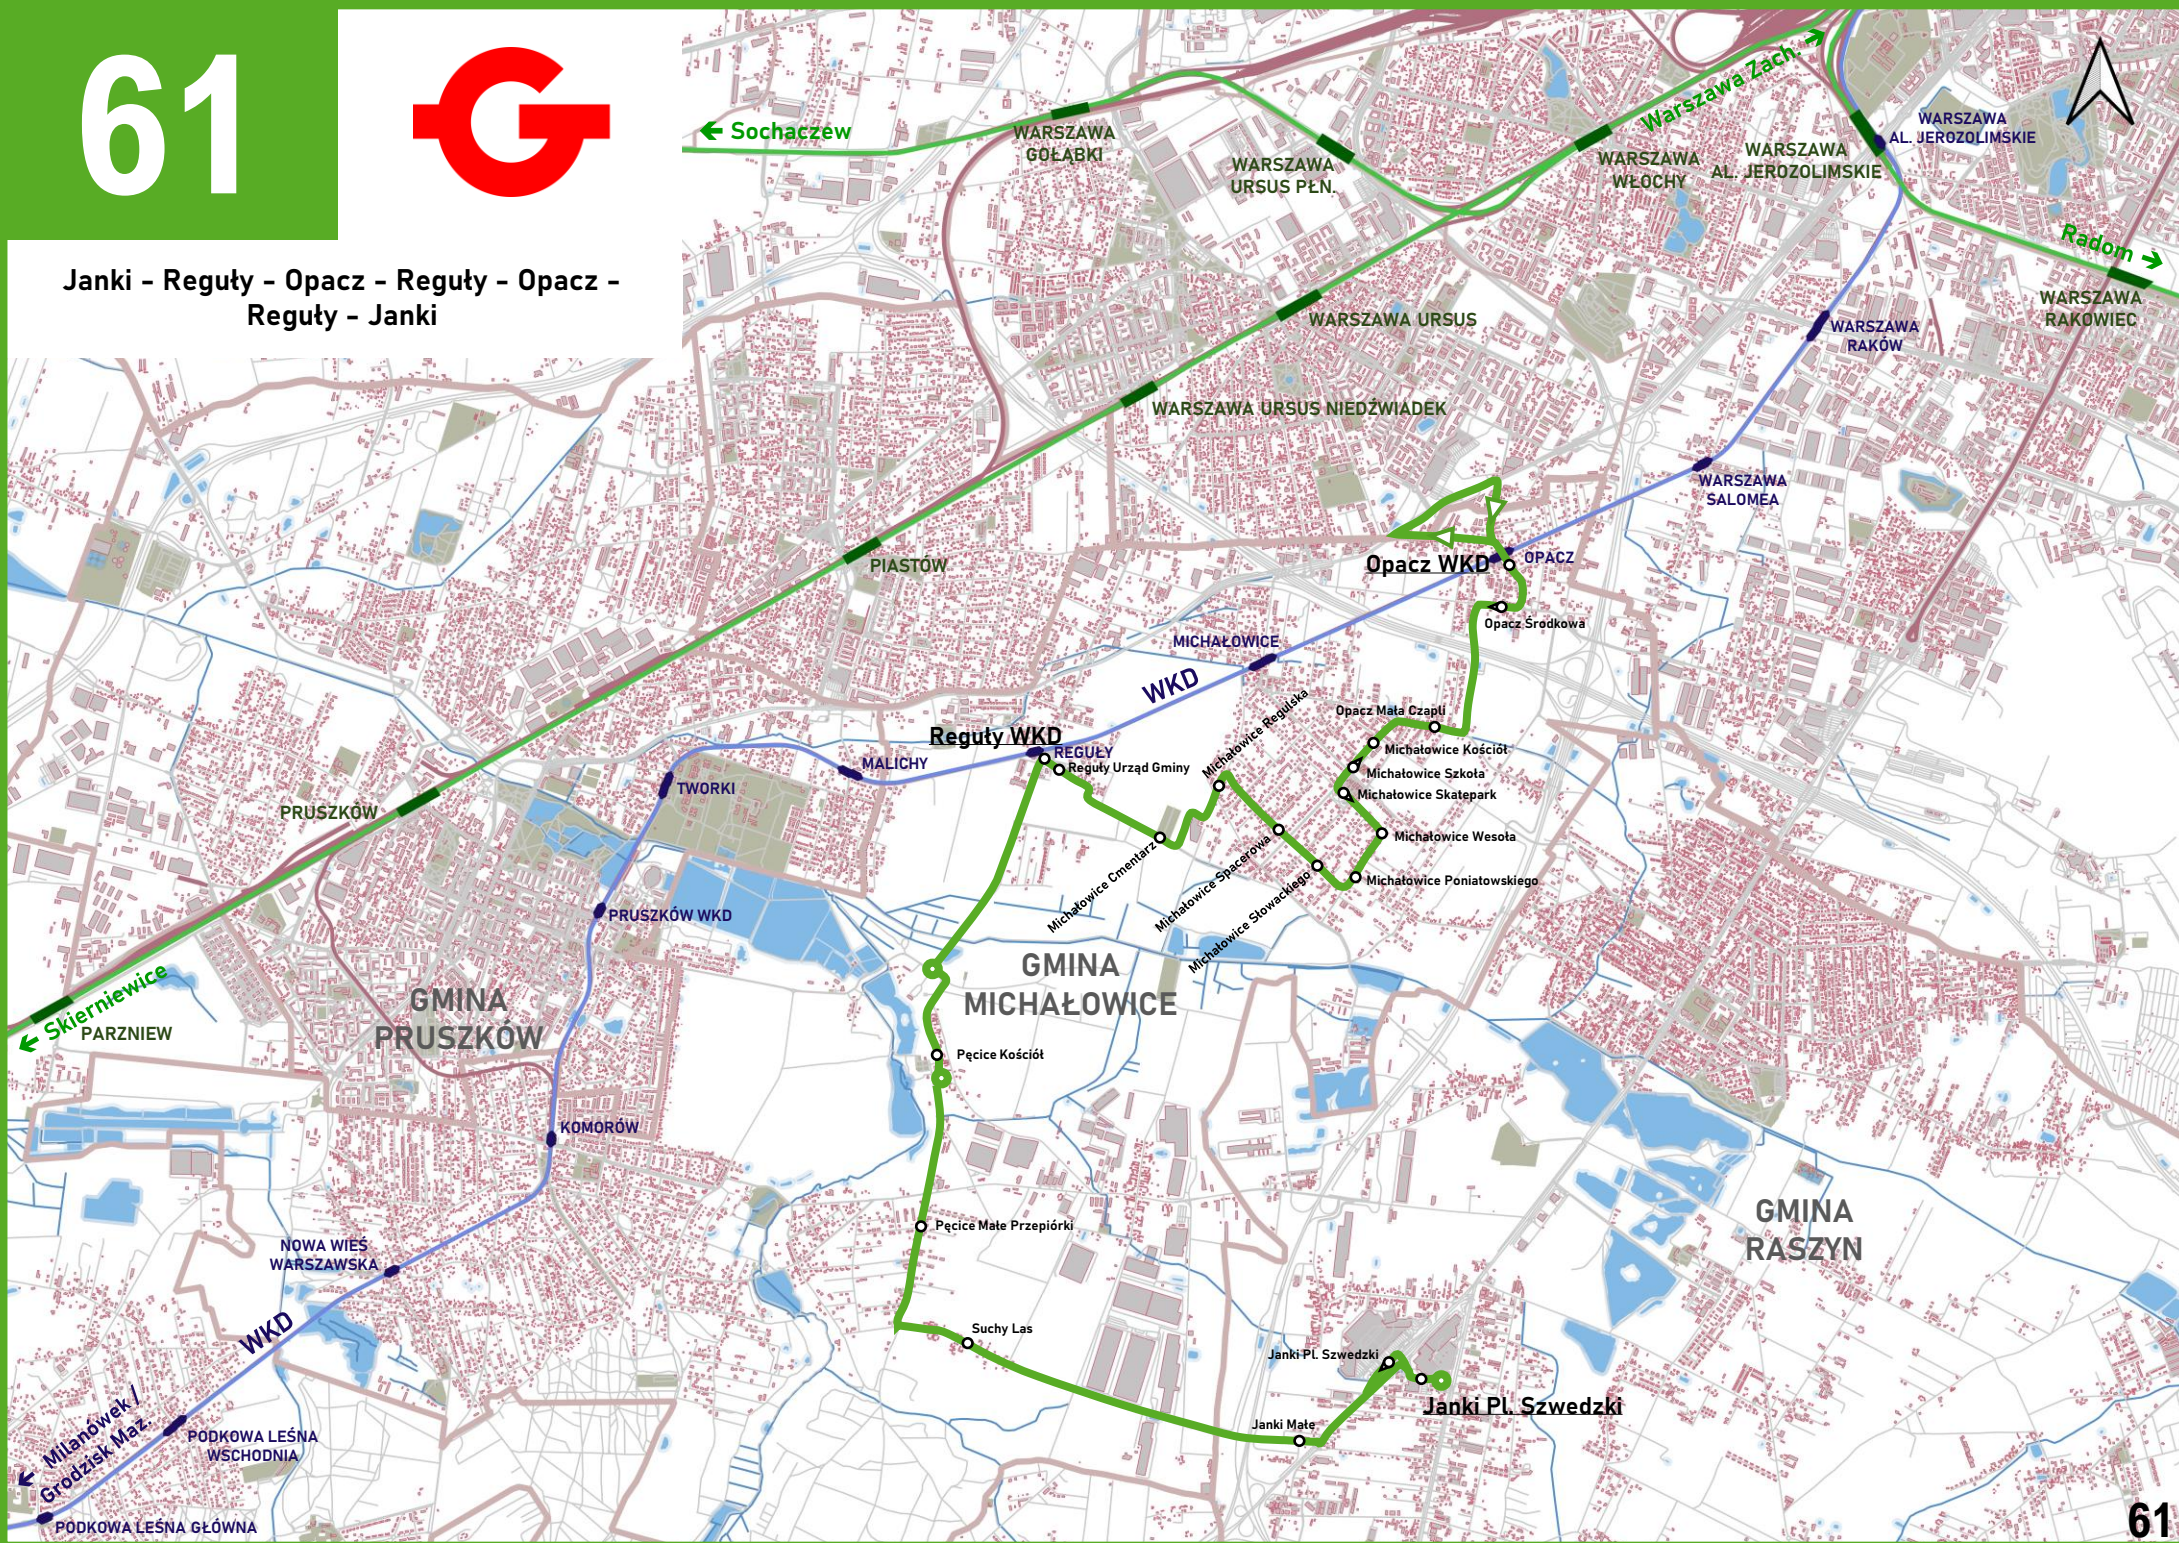

60

Pruszków - Nowa Wieś - Nadarzyn - Kajetany - Walendów

60

Pruszków - Nowa Wieś - Nadarzyn - Walendów (wariant trasy w wybranych kursach)

60

Pruszków - Nowa Wieś - Nadarzyn (trasa skrócona w wybranych kursach)

Janki - Reguły - Opacz - Reguły - Opacz - Reguły - Janki

**Piastów - Pruszków - Komorów -
Janki - Raszyn - Warszawa**

Grodzisk Maz. - Żabia Wola - Nadarzyn - Raszyn - Warszawa

Grodzisk Maz. - Żabia Wola - Nadarzyn - Kajetany - Raszyn - Warszawa (warianty trasy w wybranych kursach)

Grodzisk Maz. - Żabia Wola - Władystawów - Nadarzyn - Raszyn - Warszawa (wariant trasy w wybranych kursach)

63

**Bieniewiec - Józefina - Żabia Wola -
Siestrzeń - Raszyn - Warszawa**
(trasa w porannych kursach ekspresowych
- do Warszawy)

**Grodzisk Maz. – Adamowizna –
Osowiec – Józefina**
(trasa skrócona w wybranych kursach)

**Warszawa - Raszyn - Janki - Żelechów -
Żabia Wola - Bieniewiec**
(trasa w popołudniowych kursach ekspresowych
- z Warszawy)