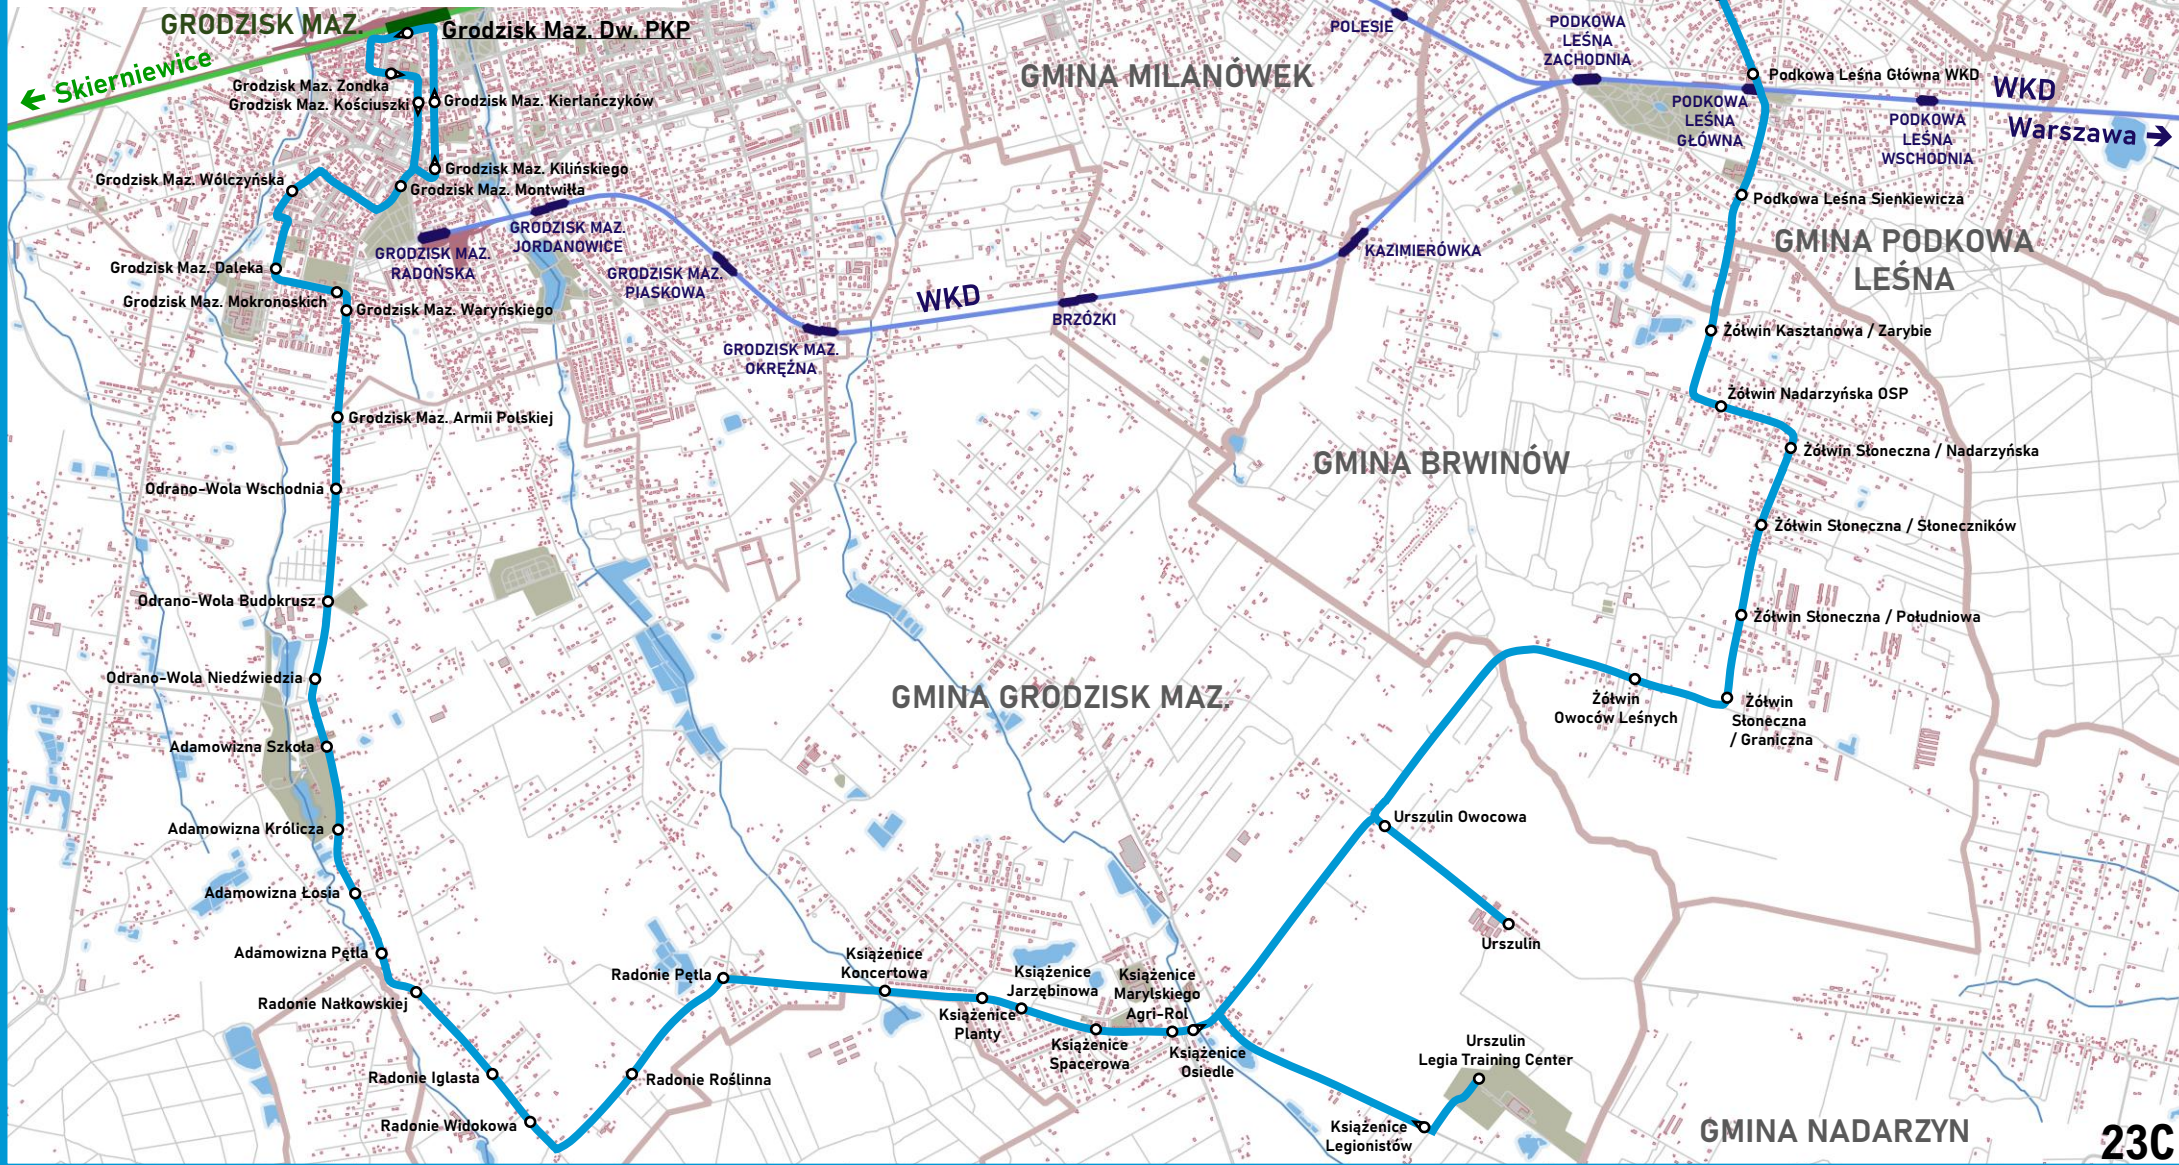

15

Brwinów - Żółtin - Milanówek - Grodzisk Maz. - Milanówek - Żółtin - Brwinów

Grodzisk Maz. - Milanówek - Brwinów - Otrębusy

Grodzisk Maz. - Brwinów - Otrębusy (w kursach wyjazdowych z zajezdni)

Otrębusy - Brwinów - Grodzisk Maz.
(w kursach zjazdowych do zajezdni)

23

**Grodzisk Maz. - Adamowizna - Radonie -
Książenice - Urszulin - Żółtwin - Brwinów**
(od poniedziałku do piątku oprócz świąt)

23A

23

**Grodzisk Maz. - Adamowizna - Radonie - Szczesne -
Książenice - Urszulin - Żółwin - Brwinów**
(w wybranych kursach od poniedziałku do piątku
oprócz świąt)

Grodzisk Maz. - Adamowizna - Radonie - Książenice - Urszulin - Brwinów (w soboty, niedziele i święta)

Grodzisk Maz. - Książenice - Urszulin - Nadarzyn

1. Grodzisk Maz. Daleka
2. Grodzisk Maz. Szkoła nr 6
3. Grodzisk Maz. Spokojna / Radońska
4. Grodzisk Maz. Radońska WKD
5. Grodzisk Maz. Radońska Cmentarz
6. Grodzisk Maz. Kilińskiego
7. Grodzisk Maz. Kierłańczyków

Książenice - Owczarnia - Brwinów

45

Brwinów - Żółtwin - Milanówek -
Grodzisk Maz.

Pruszków - Moszna - Brwinów

← Skierniewice

Warszawa →

BRWINÓW

PARZNIEW