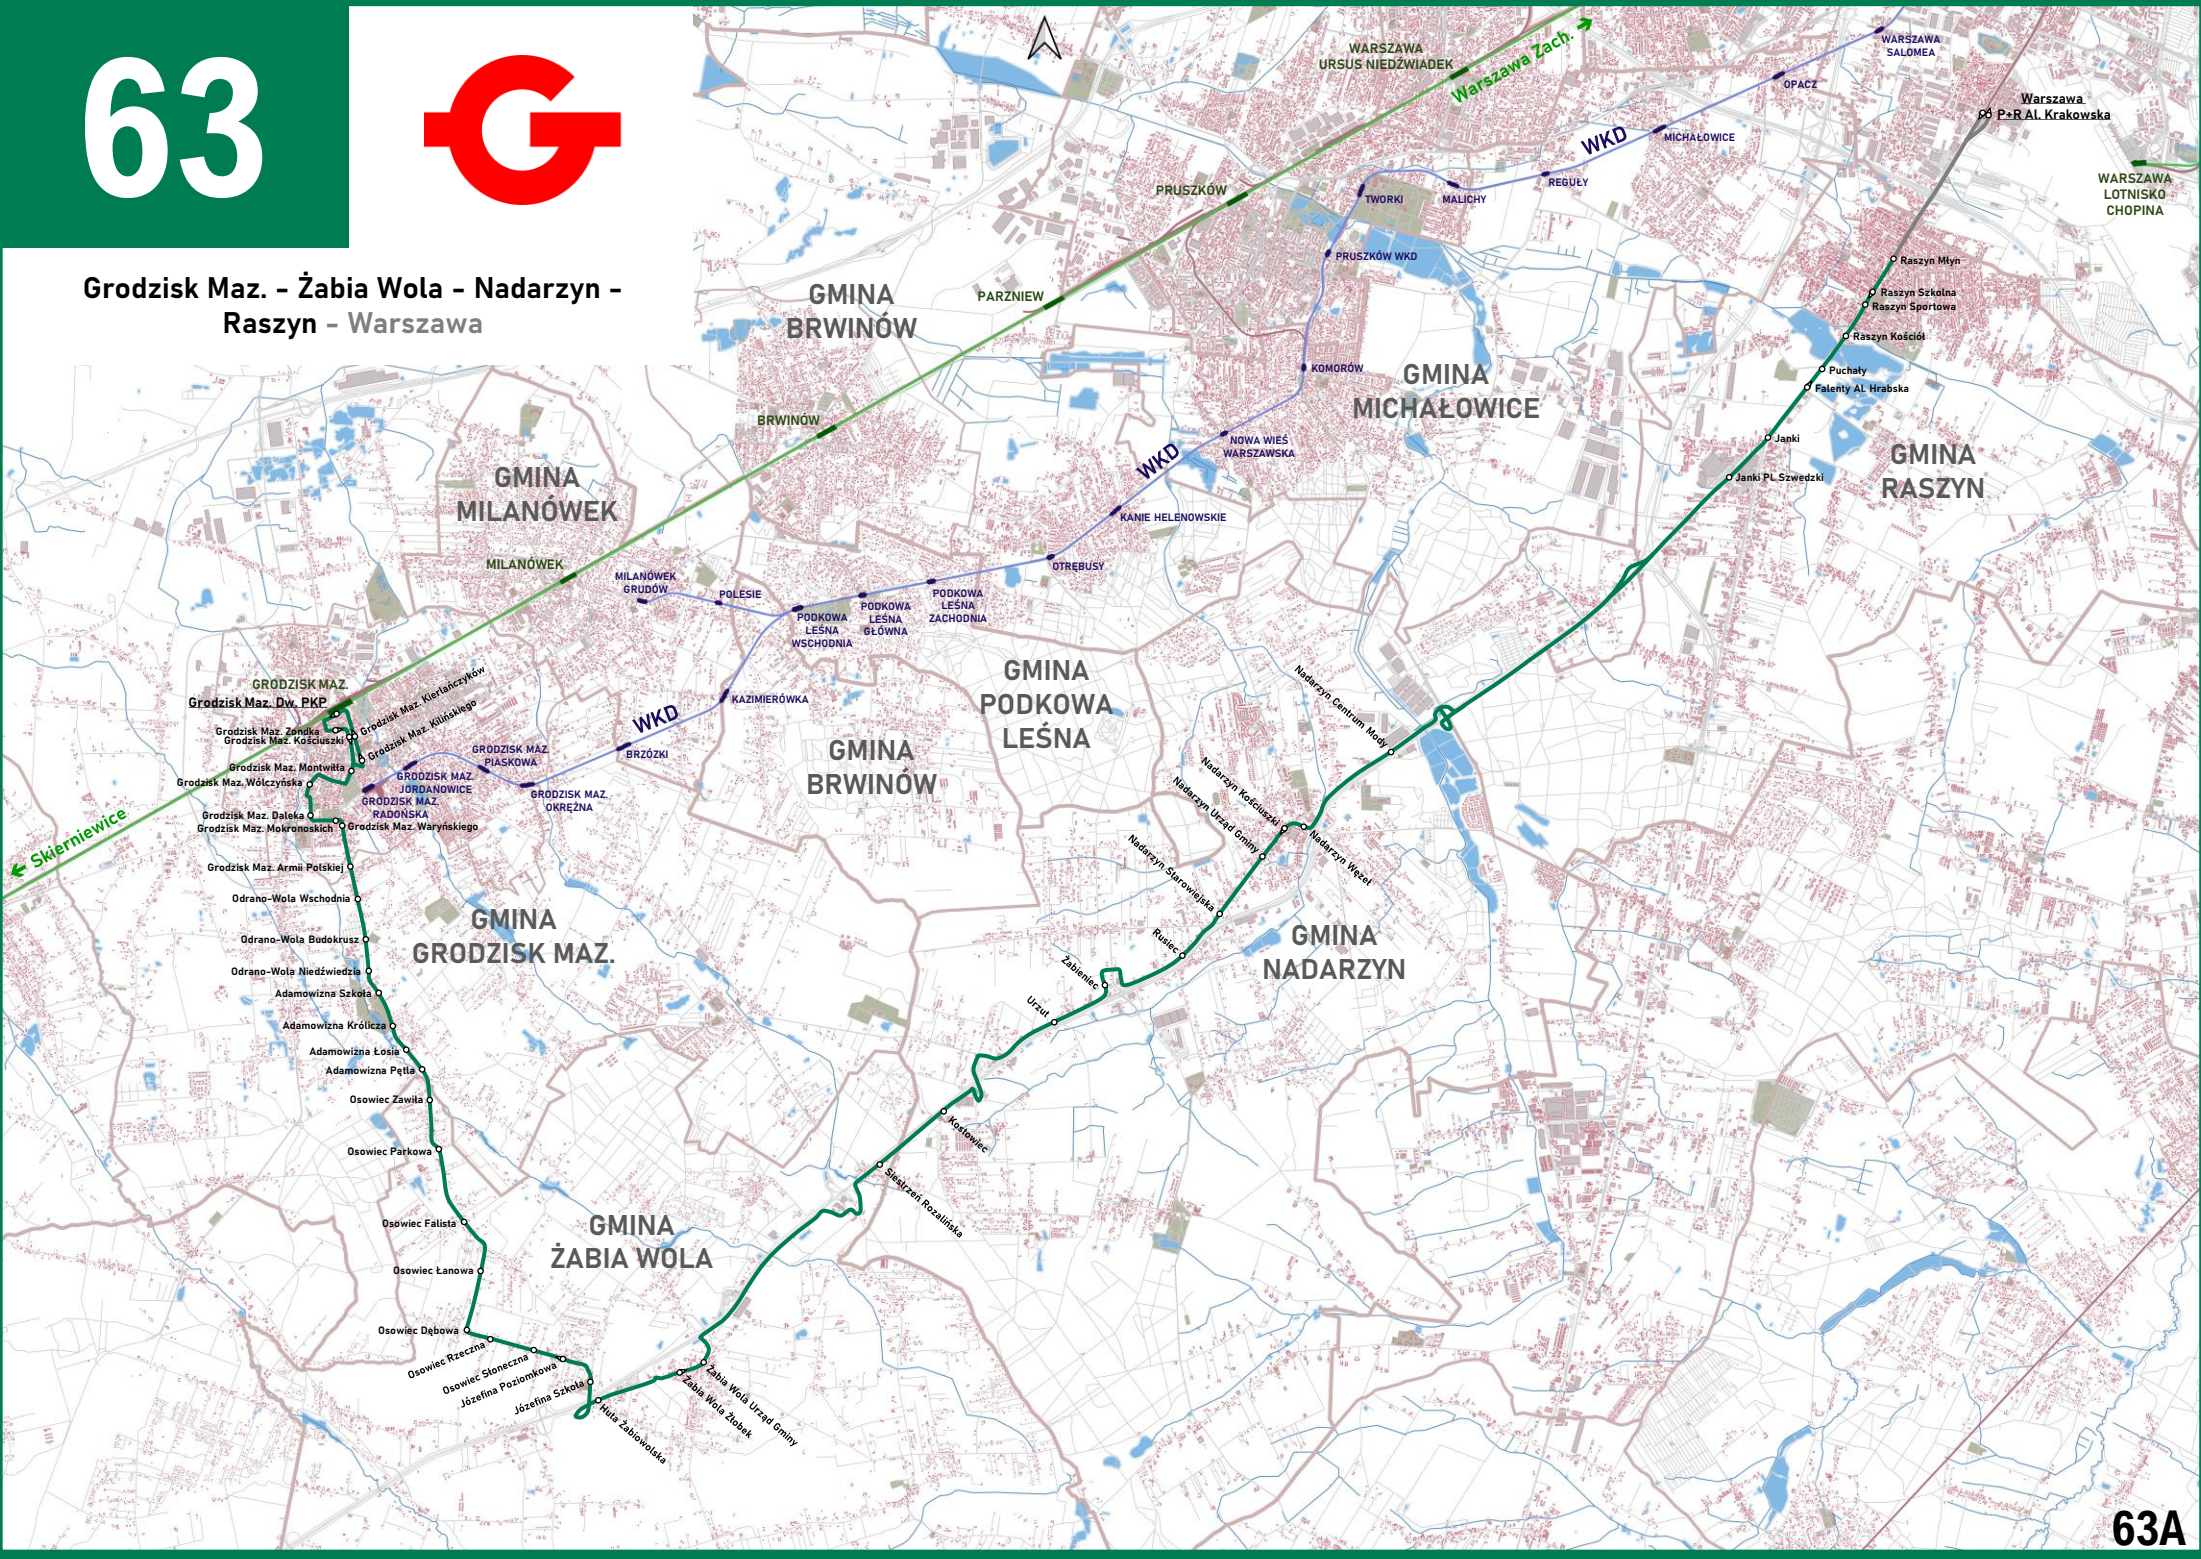

60

Pruszków - Nowa Wieś - Nadarzyn - Kajetany - Walendów

60

Pruszków - Nowa Wieś - Nadarzyn - Walendów (wariant trasy w wybranych kursach)

60

Pruszków - Nowa Wieś - Nadarzyn (trasa skrócona w wybranych kursach)

Janki - Reguły - Opacz - Reguły - Opacz - Reguły - Janki

**Piastów - Pruszków - Komorów -
Janki - Raszyn - Warszawa**

Grodzisk Maz. - Żabia Wola - Nadarzyn - Raszyn - Warszawa

Grodzisk Maz. - Żabia Wola - Nadarzyn - Kajetany - Raszyn - Warszawa (warianty trasy w wybranych kursach)

Grodzisk Maz. - Żabia Wola - Władystawów - Nadarzyn - Raszyn - Warszawa (wariant trasy w wybranych kursach)

63

**Bieniewiec - Józefina - Żabia Wola -
Siestrzeń - Raszyn - Warszawa**
(trasa w porannych kursach ekspresowych
- do Warszawy)

**Grodzisk Maz. – Adamowizna –
Osowiec – Józefina**
(trasa skrócona w wybranych kursach)

**Warszawa - Raszyn - Janki - Żelechów -
Żabia Wola - Bieniewiec**
(trasa w popołudniowych kursach ekspresowych
- z Warszawy)