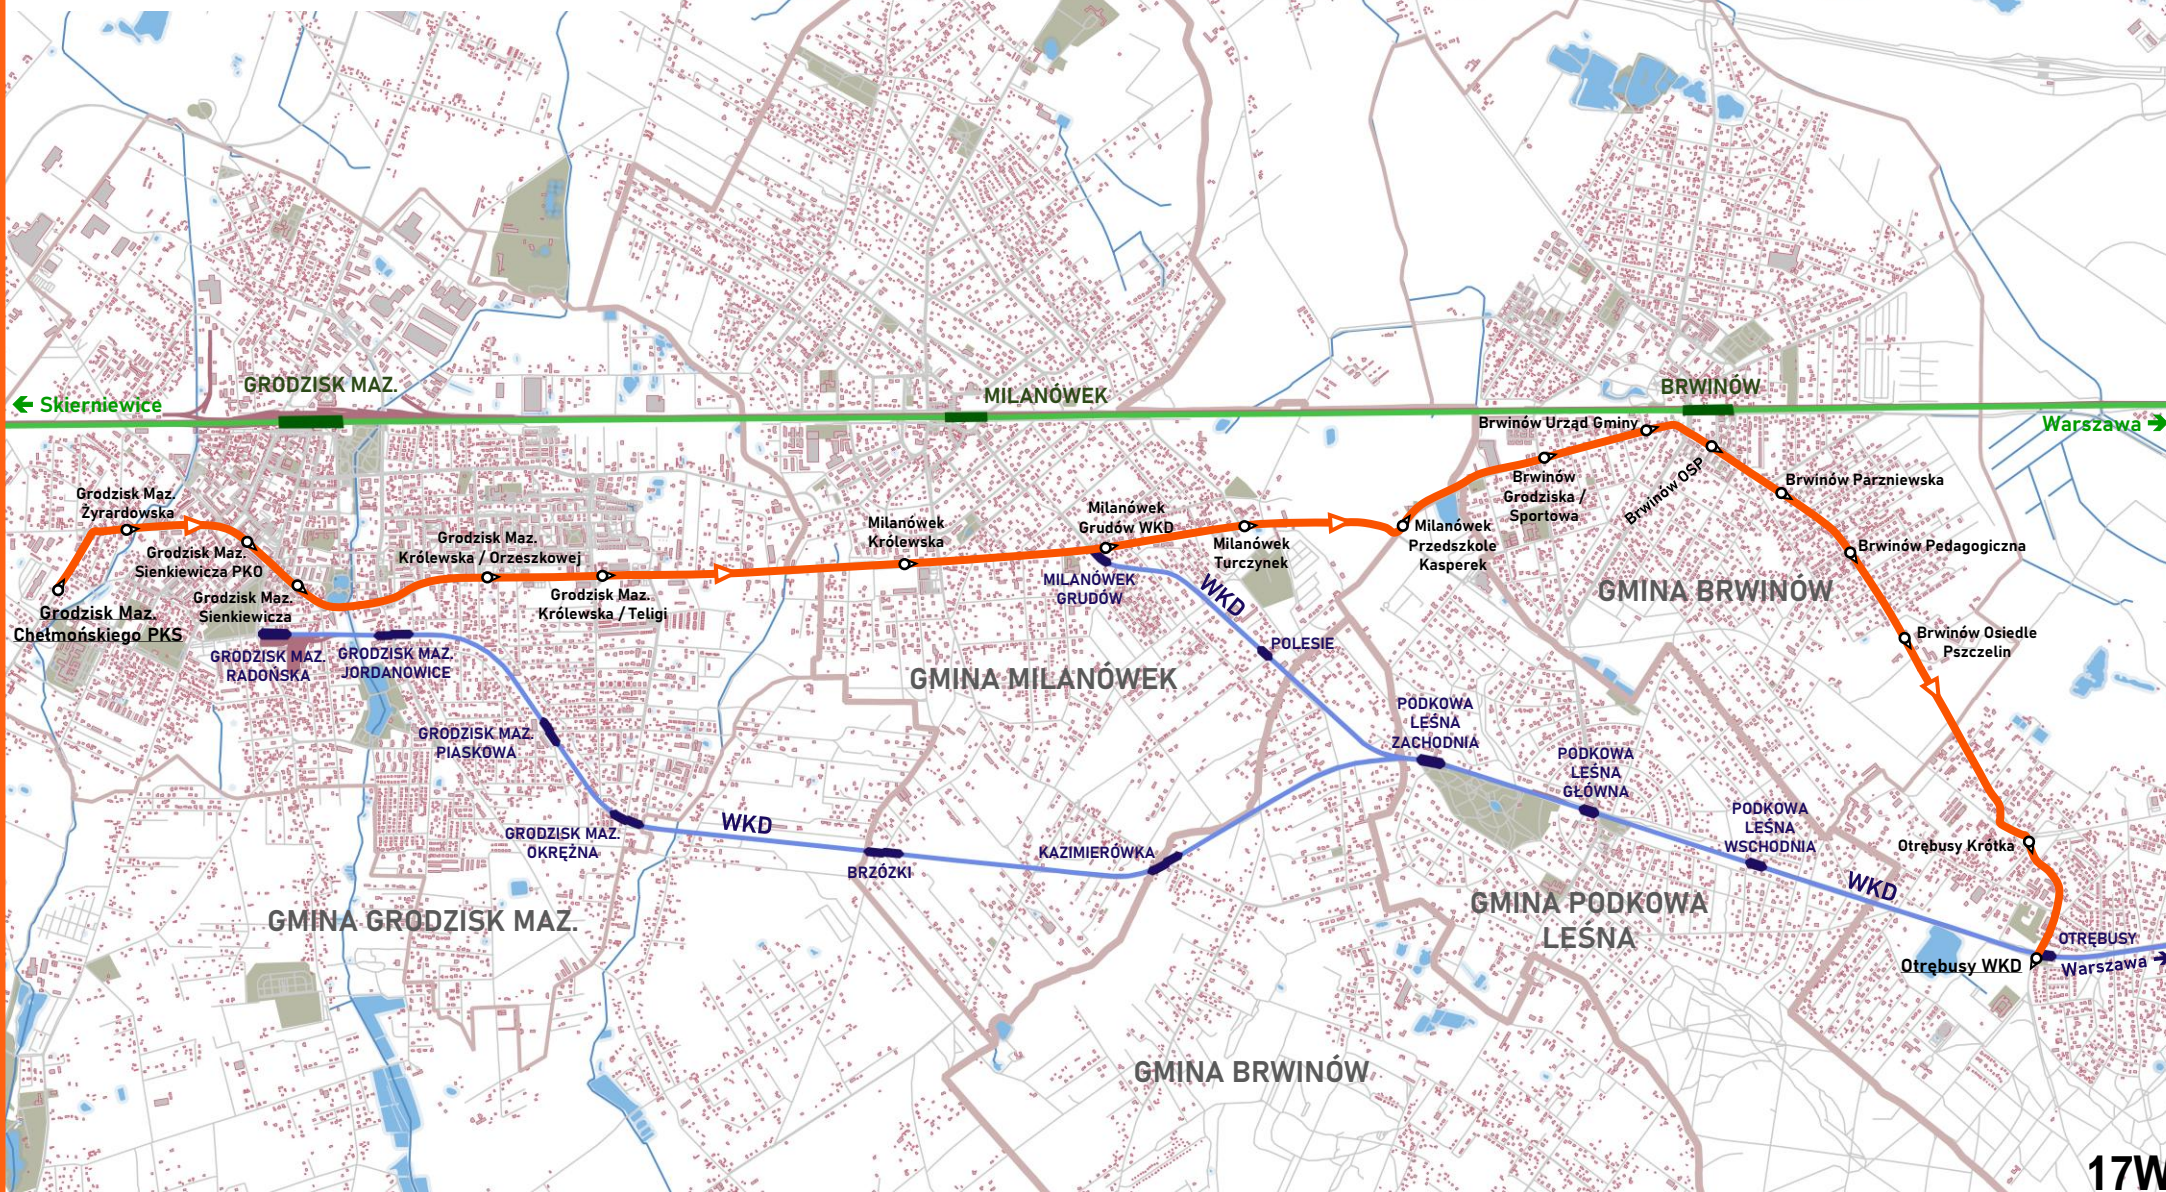

15

Brwinów - Żółtin - Milanówek - Grodzisk Maz. - Milanówek - Żółtin - Brwinów

Grodzisk Maz. - Milanówek - Brwinów - Otrębusy

Grodzisk Maz. - Brwinów - Otrębusy (w kursach wyjazdowych z zajezdni)

Otrębusy - Brwinów - Grodzisk Maz.
(w kursach zjazdowych do zajezdni)

23

**Grodzisk Maz. - Adamowizna - Radonie -
Książenice - Urszulin - Żółtwin - Brwinów**
(od poniedziałku do piątku oprócz świąt)

23A

23

**Grodzisk Maz. - Adamowizna - Radonie - Szczesne -
Książenice - Urszulin - Żółwin - Brwinów**
(w wybranych kursach od poniedziałku do piątku
oprócz świąt)

Grodzisk Maz. - Adamowizna - Radonie - Książenice - Urszulin - Brwinów (w soboty, niedziele i święta)

Grodzisk Maz. - Książenice - Urszulin - Nadarzyn

1. Grodzisk Maz. Daleka
2. Grodzisk Maz. Szkoła nr 6
3. Grodzisk Maz. Spokojna / Radońska
4. Grodzisk Maz. Radońska WKD
5. Grodzisk Maz. Radońska Cmentarz
6. Grodzisk Maz. Kilińskiego
7. Grodzisk Maz. Kierłańczyków

**Grodzisk Maz. – Adamowizna –
Osowiec – Józefina**
(trasa skrócona w wybranych kursach)

**Warszawa - Raszyn - Janki - Żelechów -
Żabia Wola - Bieniewiec**
(trasa w popołudniowych kursach ekspresowych
- z Warszawy)