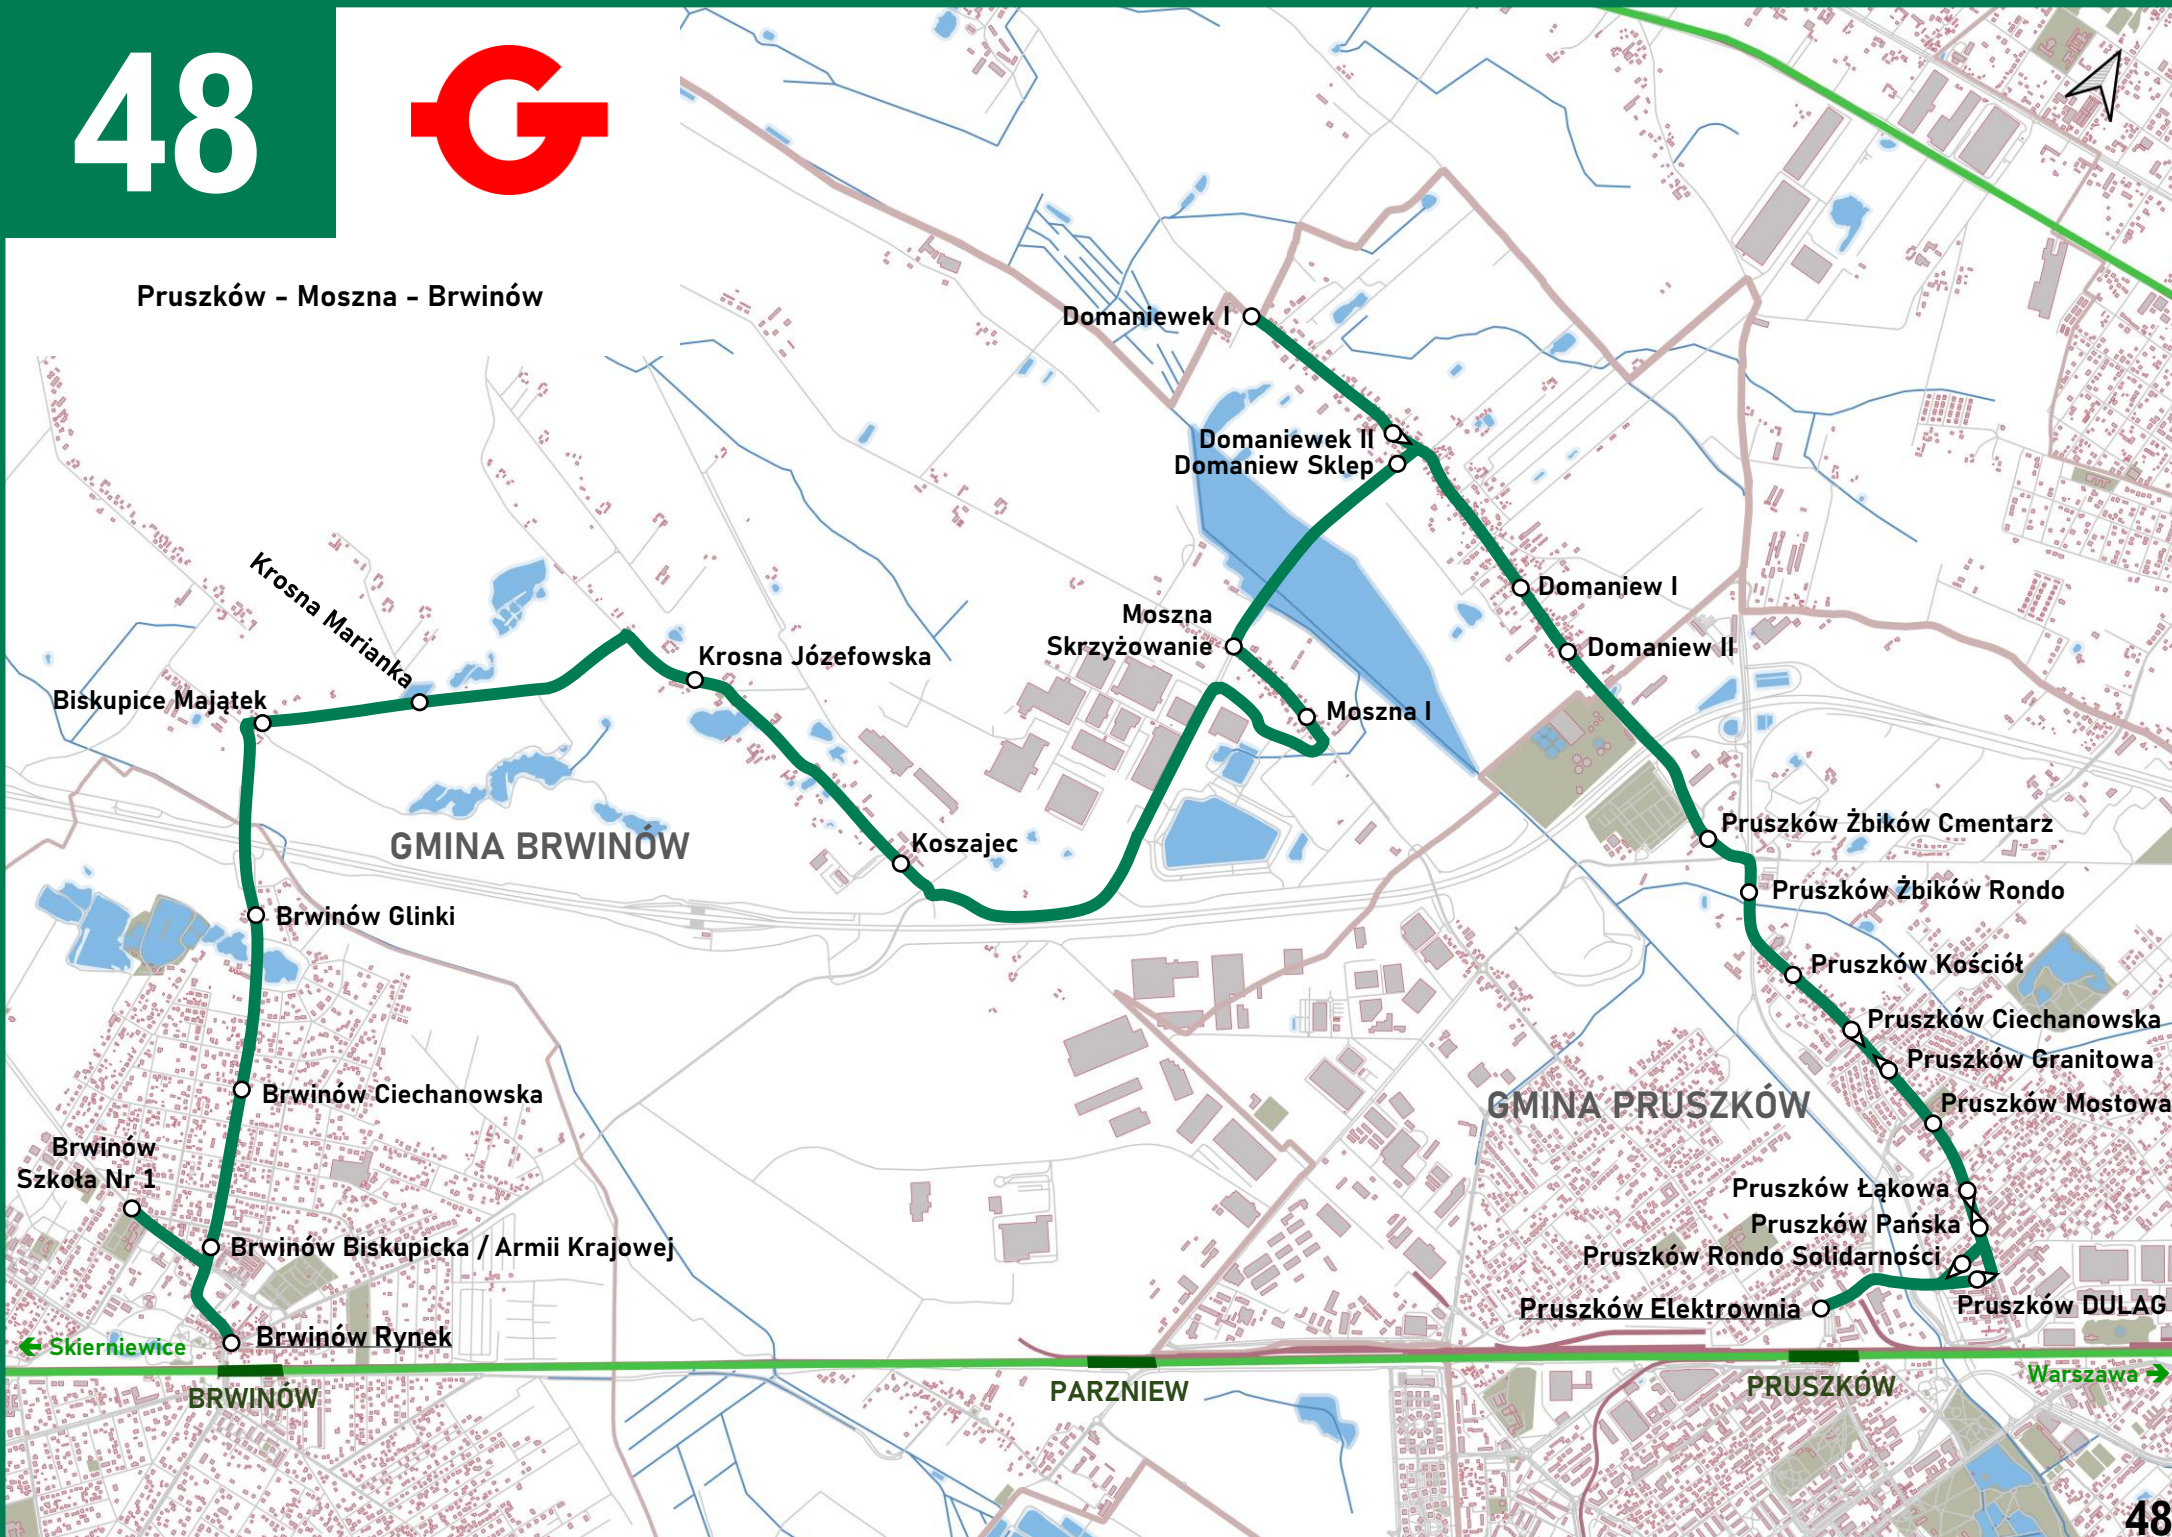

Grodzisk Maz. - Adamowizna - Radonie - Książenice - Urszulin - Brwinów (w soboty, niedziele i święta)

Grodzisk Maz. - Książenice - Urszulin - Nadarzyn

1. Grodzisk Maz. Daleka
2. Grodzisk Maz. Szkoła nr 6
3. Grodzisk Maz. Spokojna / Radońska
4. Grodzisk Maz. Radońska WKD
5. Grodzisk Maz. Radońska Cmentarz
6. Grodzisk Maz. Kilińskiego
7. Grodzisk Maz. Kierłańczyków

Książenice - Owczarnia - Brwinów

45

Brwinów - Żółtwin - Milanówek -
Grodzisk Maz.

Pruszków - Moszna - Brwinów

← Skierniewice

Warszawa →

BRWINÓW

PARZNIEW

PRUSZKÓW

55

Żółtin - Milanówek - Owczarnia - Żółtin

- Podkowa Leśna Wschodnia
- Podkowa Leśna Główna
- Podkowa Leśna Zachodnia
- Milanówek
- Owczarnia Anny Jagiellonki
- Owczarnia Żółtińska / Grodziska
- Owczarnia Żółtińska / Kazimierzowska
- Żółtin Nadarzyńska / Wodna
- Żółtin Nadarzyńska / Zachodnia
- Żółtin Nadarzyńska OSP
- Żółtin Leśna / Młochowska
- Żółtin Leśna / Świerkowa
- Żółtin Nadarzyńska / Leśna
- Żółtin Stoneczna / Nadarzyńska
- Żółtin Stoneczna / Stoneczników
- Żółtin Potudniowa
- Żółtin Potudniowa
- Żółtin Stoneczna / Graniczna
- Żółtin Owoców Leśnych
- Żółtin Szkolna / Nadarzyńska
- Żółtin Szkolna / Orlik
- Żółtin Stoneczna / Potudniowa
- Owczarnia Książenicka / Kazimierzowska
- Owczarnia Książenicka / Cyprysowa
- Owczarnia Książenicka / Mała
- Owczarnia Książenicka / Cykady
- Milanówek Kazimierzowska
- Milanówek Kazimierzowska Rondo
- Kazimierzówka
- BRZÓZKI
- Grodzisk Maz.

60

Pruszków - Nowa Wieś - Nadarzyn - Kajetany - Walendów

60

Pruszków - Nowa Wieś - Nadarzyn - Walendów (wariant trasy w wybranych kursach)

60

Pruszków - Nowa Wieś - Nadarzyn (trasa skrócona w wybranych kursach)