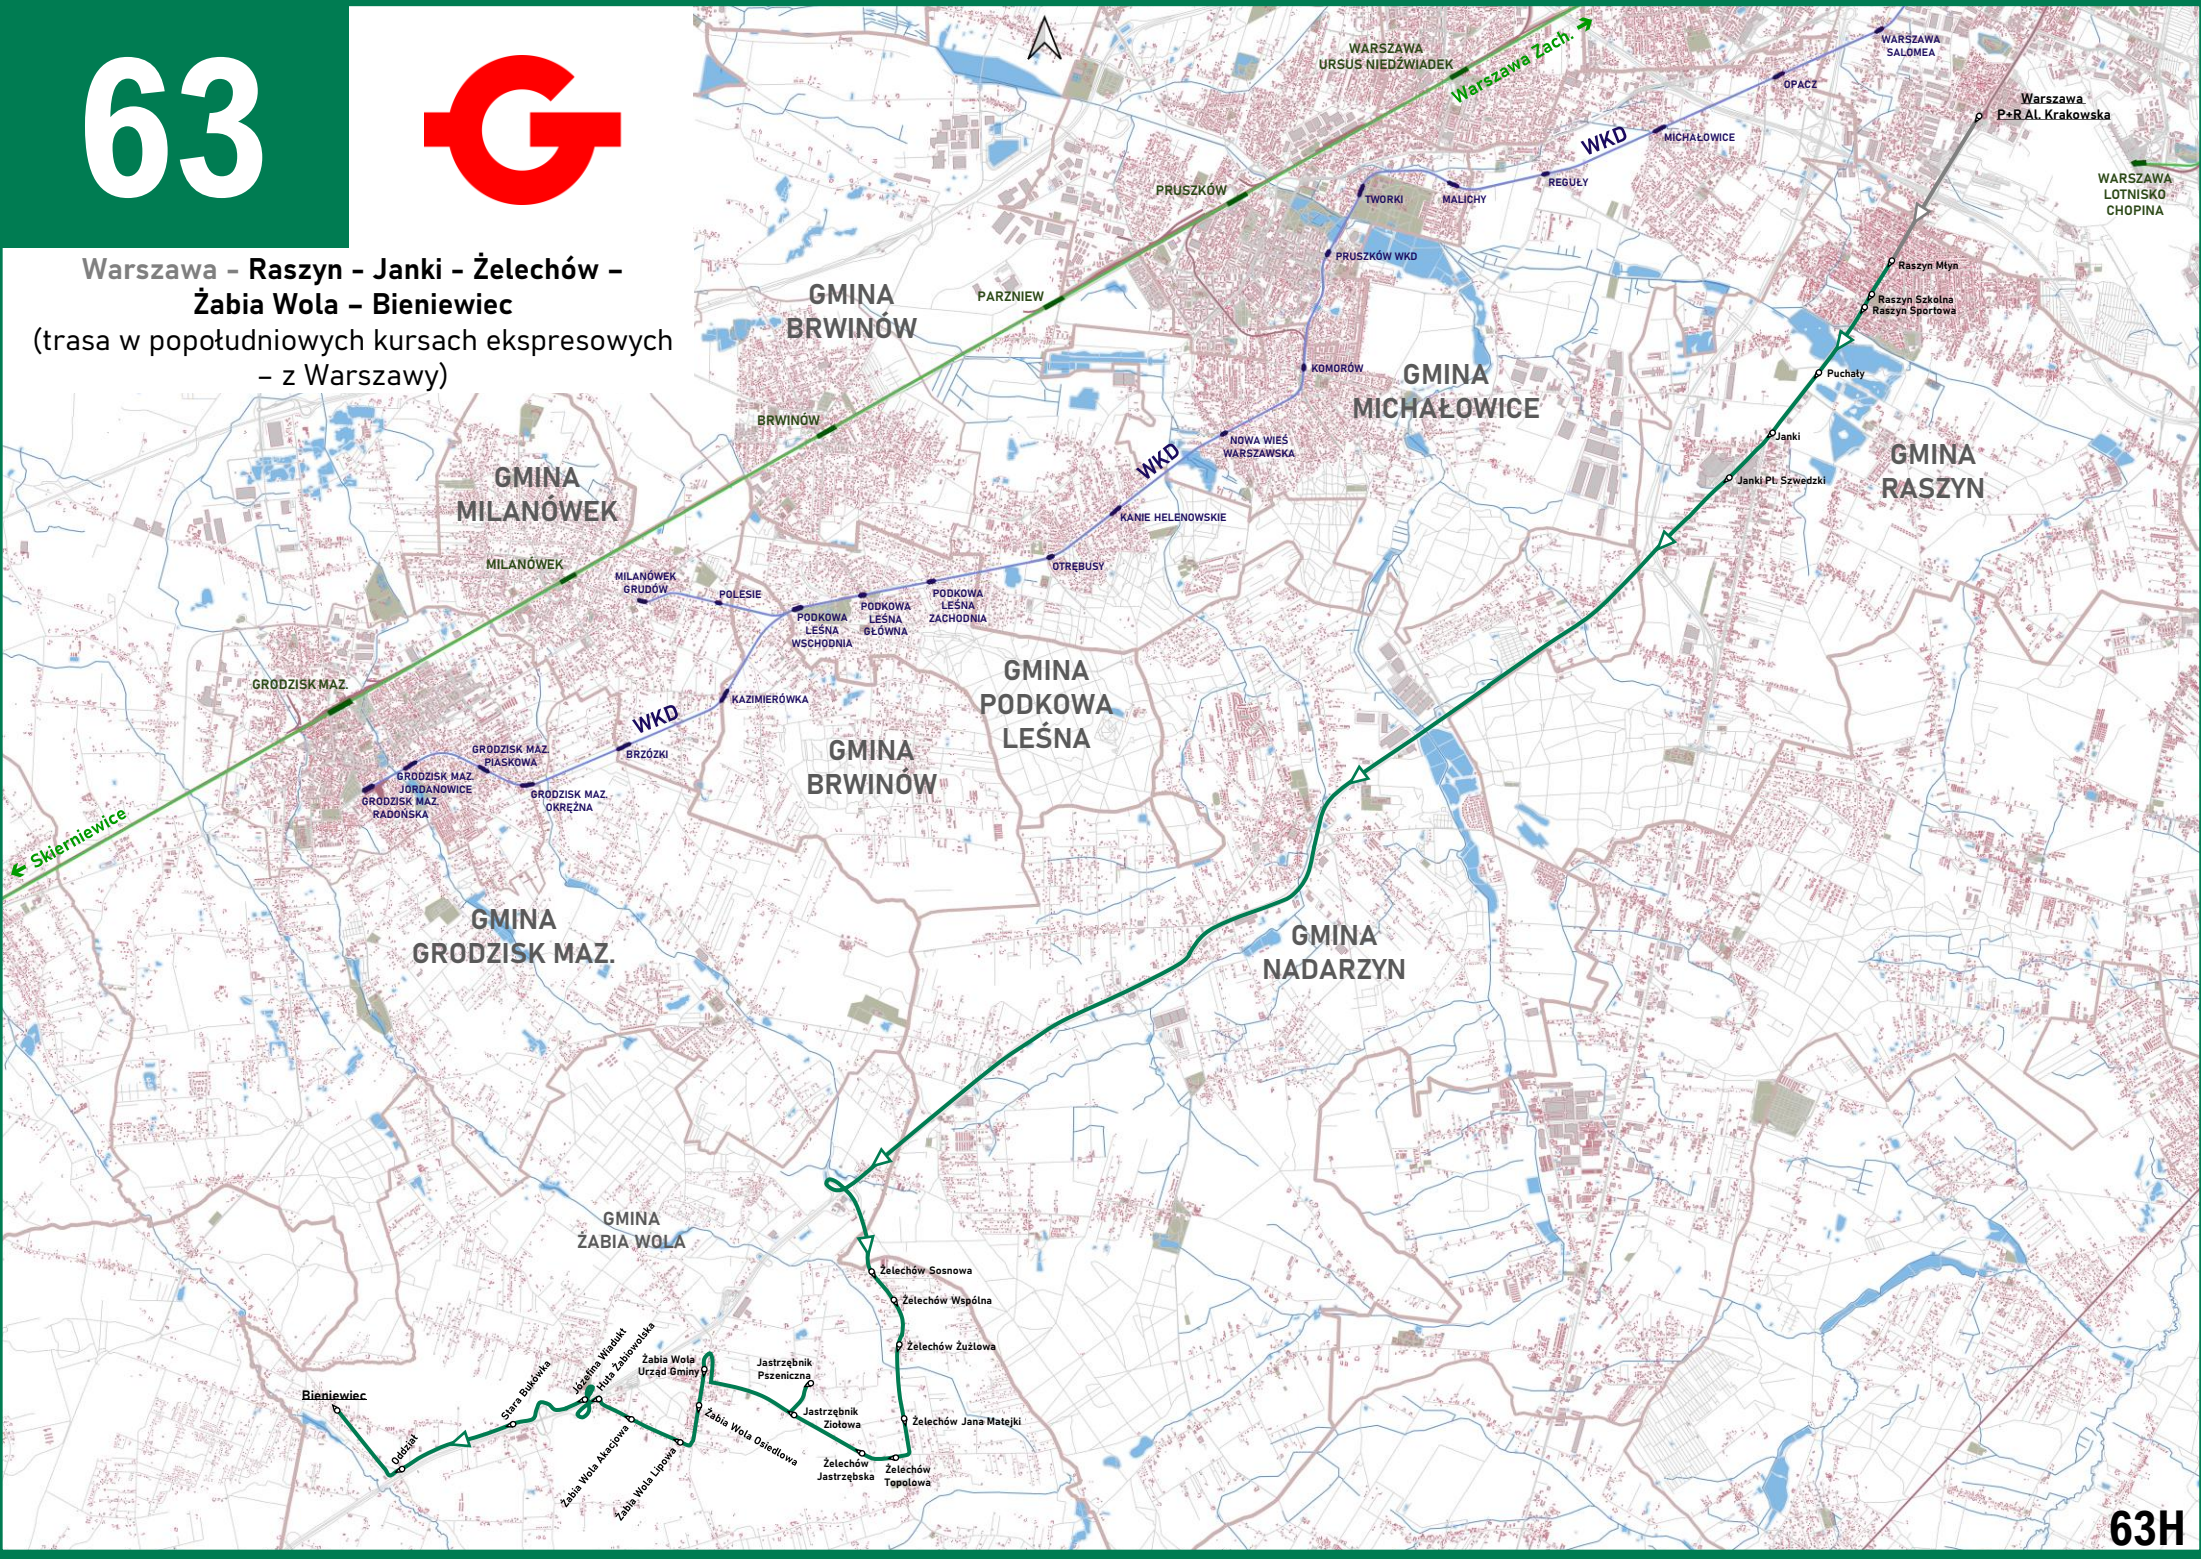

Grodzisk Maz. - Żabia Wola - Władystawów - Nadarzyn - Raszyn - Warszawa (wariant trasy w wybranych kursach)

63

**Bieniewiec - Józefina - Żabia Wola -
Siestrzeń - Raszyn - Warszawa**
(trasa w porannych kursach ekspresowych
- do Warszawy)

**Bieniewiec - Józefina - Żabia Wola -
Nadarzyn - Raszyn - Warszawa**
(wariant trasy w wybranych kursach
- do Warszawy)

63

Warszawa - Raszyn - Janki - Bieniewiec
(wariant trasy w wybranych
porannych kursach ekspresowych
- z Warszawy)

**Grodzisk Maz. – Adamowizna –
Osowiec – Józefina**
(trasa skrócona w wybranych kursach)

**Warszawa - Raszyn - Janki - Żelechów -
Żabia Wola - Bieniewiec**
(trasa w popołudniowych kursach ekspresowych
- z Warszawy)