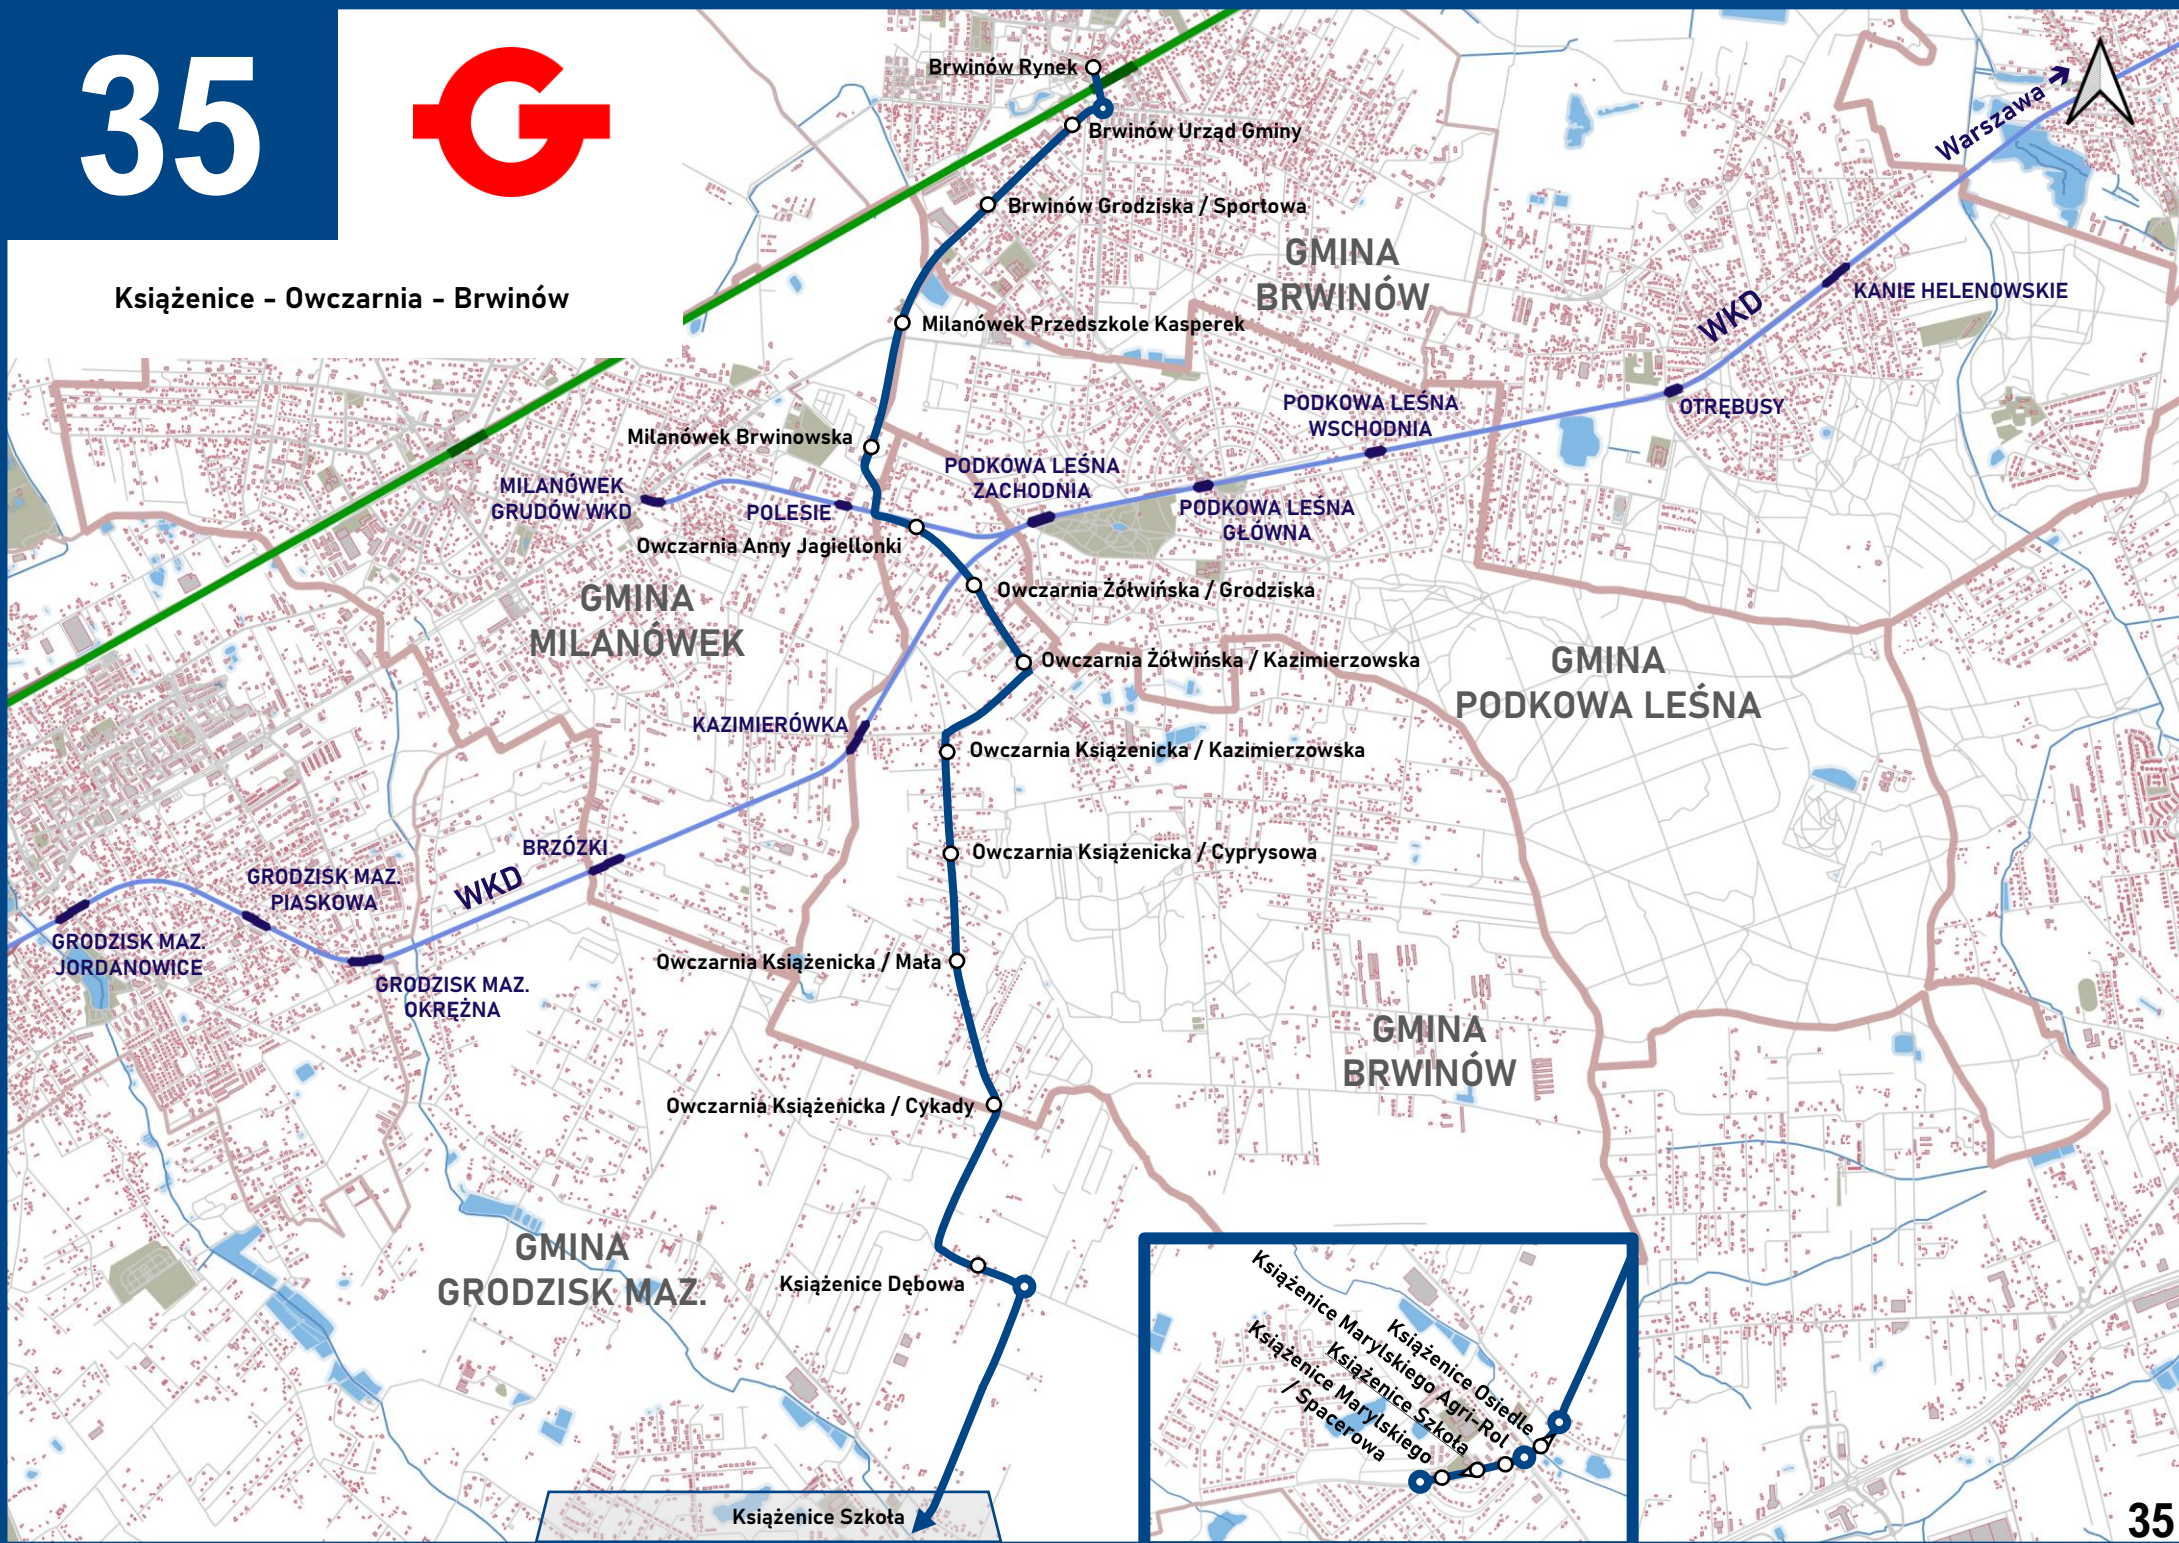

23

**Grodzisk Maz. - Adamowizna - Radonie -
Książenice - Urszulin - Żółtwin - Brwinów**
(od poniedziałku do piątku oprócz świąt)

23A

23

**Grodzisk Maz. - Adamowizna - Radonie - Szczesne -
Książenice - Urszulin - Żółwin - Brwinów**
(w wybranych kursach od poniedziałku do piątku
oprócz świąt)

Grodzisk Maz. - Adamowizna - Radonie - Książenice - Urszulin - Brwinów (w soboty, niedziele i święta)

Grodzisk Maz. - Książenice - Urszulin - Nadarzyn

1. Grodzisk Maz. Daleka
2. Grodzisk Maz. Szkoła nr 6
3. Grodzisk Maz. Spokojna / Radońska
4. Grodzisk Maz. Radońska WKD
5. Grodzisk Maz. Radońska Cmentarz
6. Grodzisk Maz. Kilińskiego
7. Grodzisk Maz. Kierłańczyków

Książenice - Owczarnia - Brwinów

45

Brwinów - Żółtwin - Milanówek -
Grodzisk Maz.

Pruszków - Moszna - Brwinów

← Skierniewice

Warszawa →

BRWINÓW

PARZNIEW

PRUSZKÓW

55

Żółtin - Milanówek - Owczarnia - Żółtin

- Podkowa Leśna Wschodnia
- Podkowa Leśna Główna
- Podkowa Leśna Zachodnia
- Milanówek
- Owczarnia Anny Jagiellonki
- Owczarnia Żółtińska / Grodziska
- Owczarnia Żółtińska / Kazimierzowska
- Żółtin Nadarzyńska / Wodna
- Żółtin Nadarzyńska / Zachodnia
- Żółtin Nadarzyńska OSP
- Żółtin Leśna / Młochowska
- Żółtin Leśna / Świerkowa
- Żółtin Nadarzyńska / Leśna
- Żółtin Stoneczna / Nadarzyńska
- Żółtin Stoneczna / Stoneczników
- Żółtin Potudniowa
- Żółtin Potudniowa
- Żółtin Stoneczna / Graniczna
- Żółtin Owoców Leśnych
- Żółtin Szkolna / Nadarzyńska
- Żółtin Szkolna / Orlik
- Żółtin Stoneczna / Potudniowa
- Owczarnia Książenicka / Kazimierzowska
- Owczarnia Książenicka / Cyprysowa
- Owczarnia Książenicka / Mała
- Owczarnia Książenicka / Cykady
- Milanówek Kazimierzowska
- Milanówek Kazimierzowska Rondo
- Kazimierzówka
- BRZÓZKI
- Grodzisk Maz.