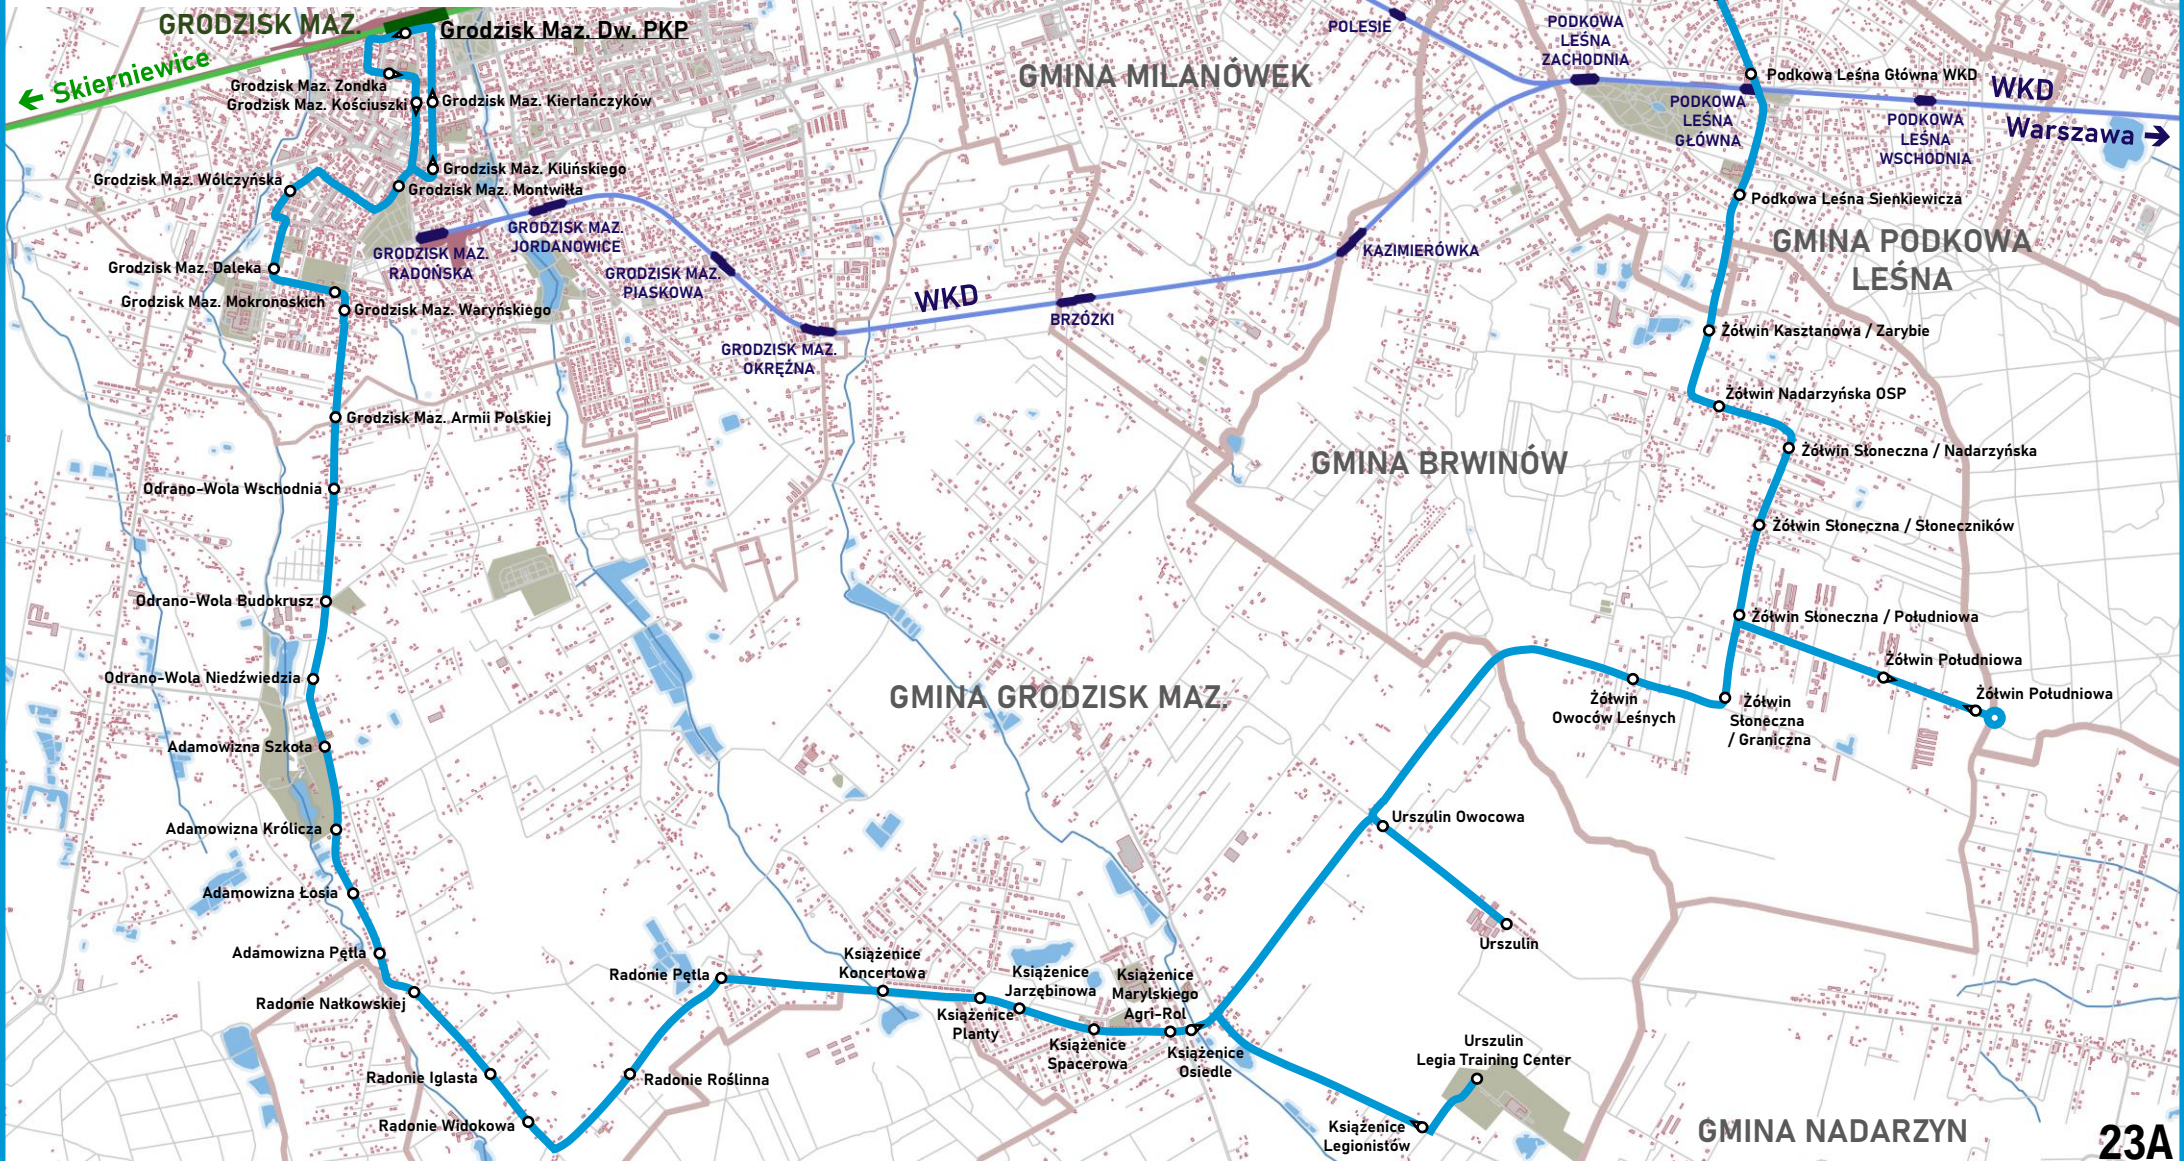

15

Brwinów - Żółtin - Milanówek - Grodzisk Maz. - Milanówek - Żółtin - Brwinów

Grodzisk Maz. - Milanówek - Brwinów - Otrębusy

Grodzisk Maz. - Brwinów - Otrębusy (w kursach wyjazdowych z zajezdni)

Otrębusy - Brwinów - Grodzisk Maz.
(w kursach zjazdowych do zajezdni)

23

**Grodzisk Maz. - Adamowizna - Radonie -
Książenice - Urszulin - Żółtwin - Brwinów**
(od poniedziałku do piątku oprócz świąt)

23A

23

**Grodzisk Maz. - Adamowizna - Radonie - Szczesne -
Książenice - Urszulin - Żółwin - Brwinów**
(w wybranych kursach od poniedziałku do piątku
oprócz świąt)

Grodzisk Maz. - Adamowizna - Radonie - Książenice - Urszulin - Brwinów (w soboty, niedziele i święta)

Grodzisk Maz. - Książenice - Urszulin - Nadarzyn

1. Grodzisk Maz. Daleka
2. Grodzisk Maz. Szkoła nr 6
3. Grodzisk Maz. Spokojna / Radońska
4. Grodzisk Maz. Radońska WKD
5. Grodzisk Maz. Radońska Cmentarz
6. Grodzisk Maz. Kilińskiego
7. Grodzisk Maz. Kierłańczyków