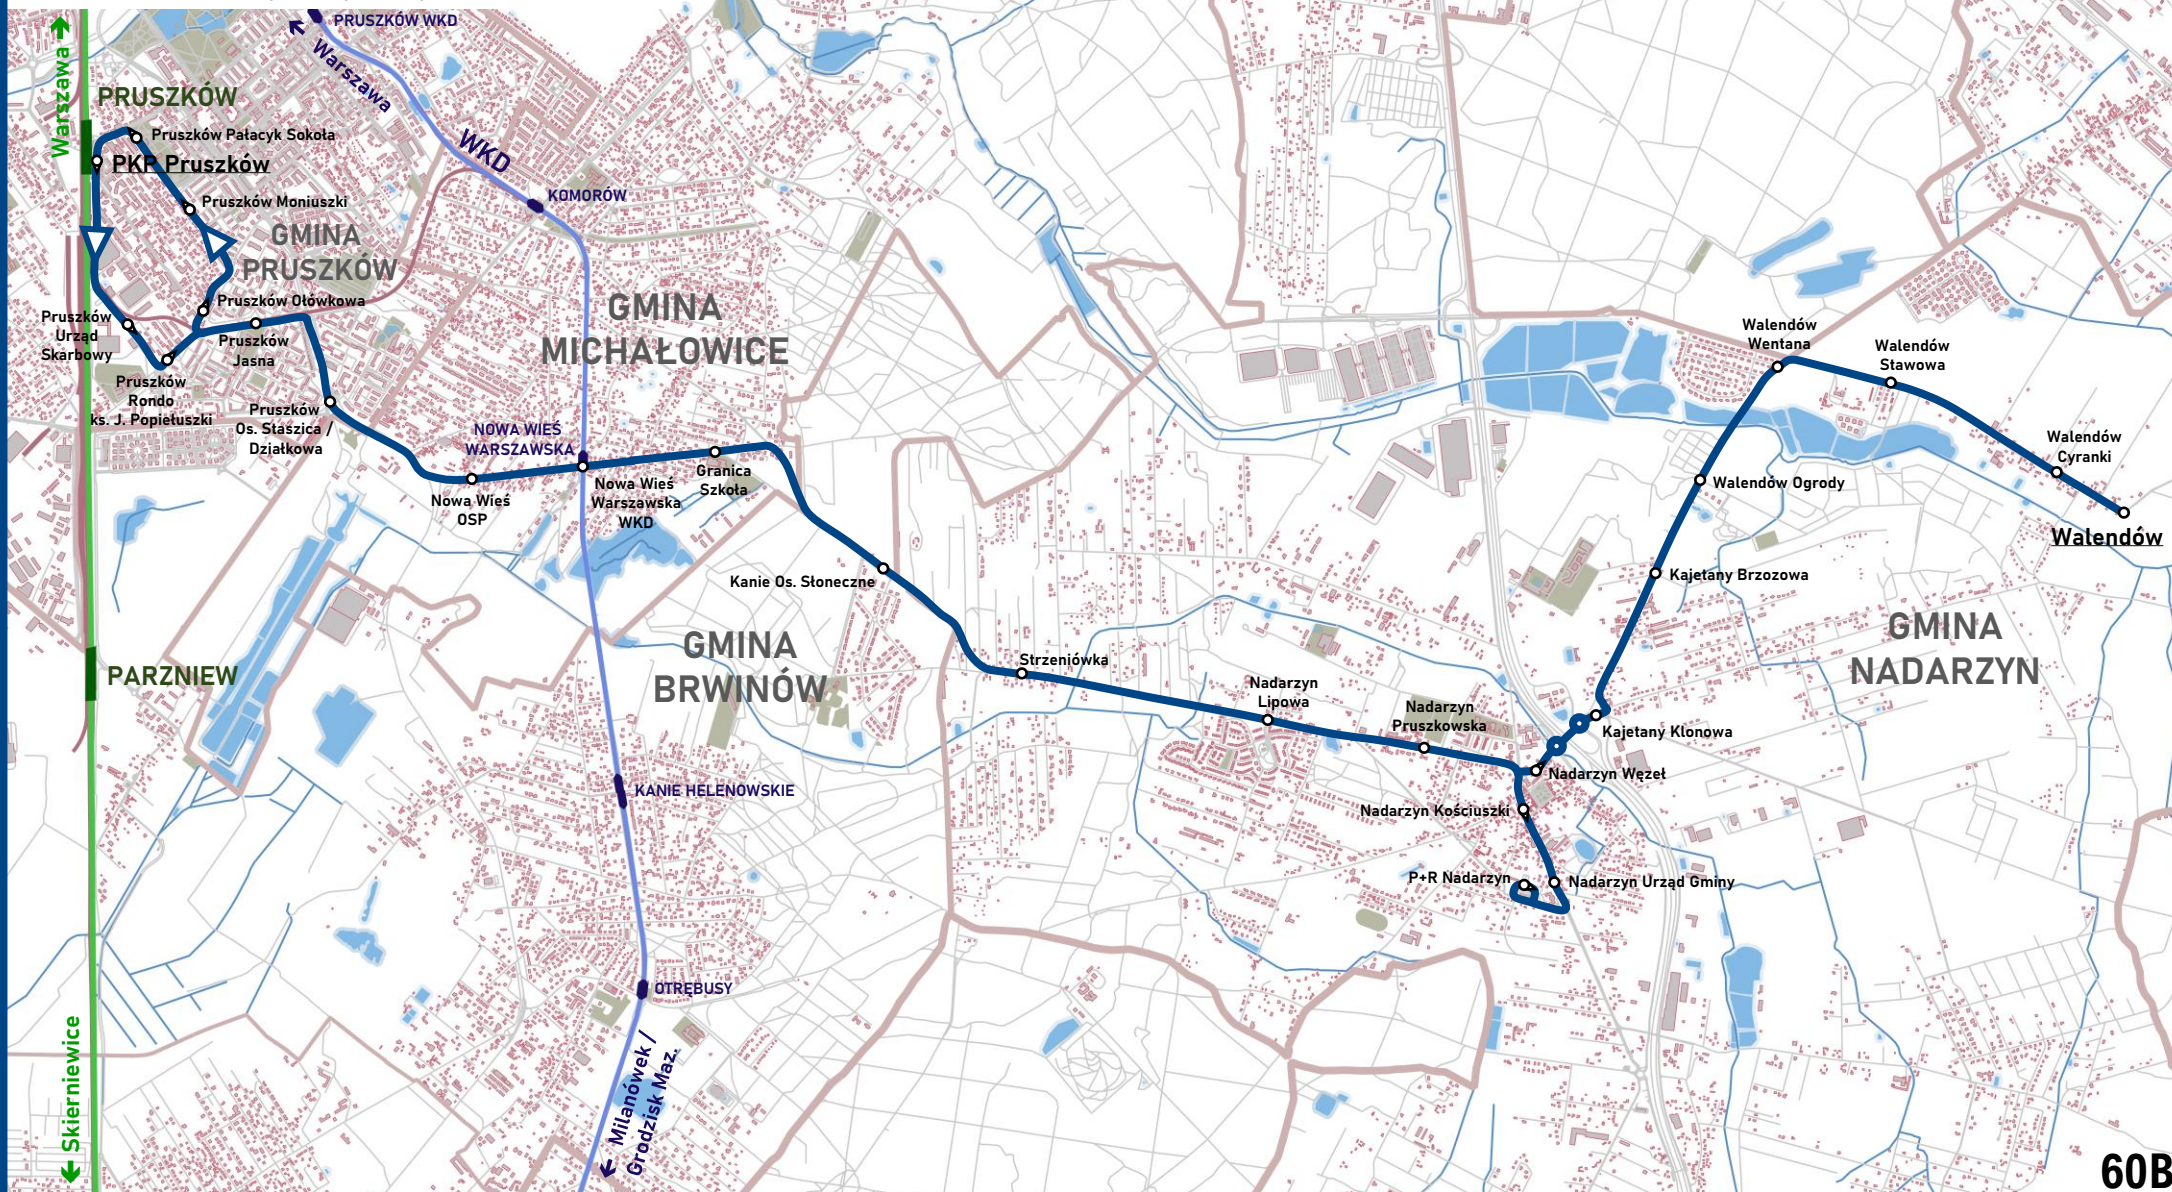

60

Pruszków - Nowa Wieś - Nadarzyn - Kajetany - Walendów

60

Pruszków - Nowa Wieś - Nadarzyn - Walendów (wariant trasy w wybranych kursach)

60

Pruszków - Nowa Wieś - Nadarzyn (trasa skrócona w wybranych kursach)

Janki - Reguły - Opacz - Reguły - Opacz - Reguły - Janki

**Piastów - Pruszków - Komorów -
Janki - Raszyn - Warszawa**

Grodzisk Maz. - Żabia Wola - Nadarzyn - Raszyn - Warszawa

Grodzisk Maz. - Żabia Wola - Nadarzyn - Kajetany - Raszyn - Warszawa (warianty trasy w wybranych kursach)

Grodzisk Maz. - Żabia Wola - Władystawów - Nadarzyn - Raszyn - Warszawa (wariant trasy w wybranych kursach)

63

**Bieniewiec - Józefina - Żabia Wola -
Siestrzeń - Raszyn - Warszawa**
(trasa w porannych kursach ekspresowych
- do Warszawy)

**Grodzisk Maz. – Adamowizna –
Osowiec – Józefina**
(trasa skrócona w wybranych kursach)

**Warszawa - Raszyn - Janki - Żelechów -
Żabia Wola - Bieniewiec**
(trasa w popołudniowych kursach ekspresowych
- z Warszawy)