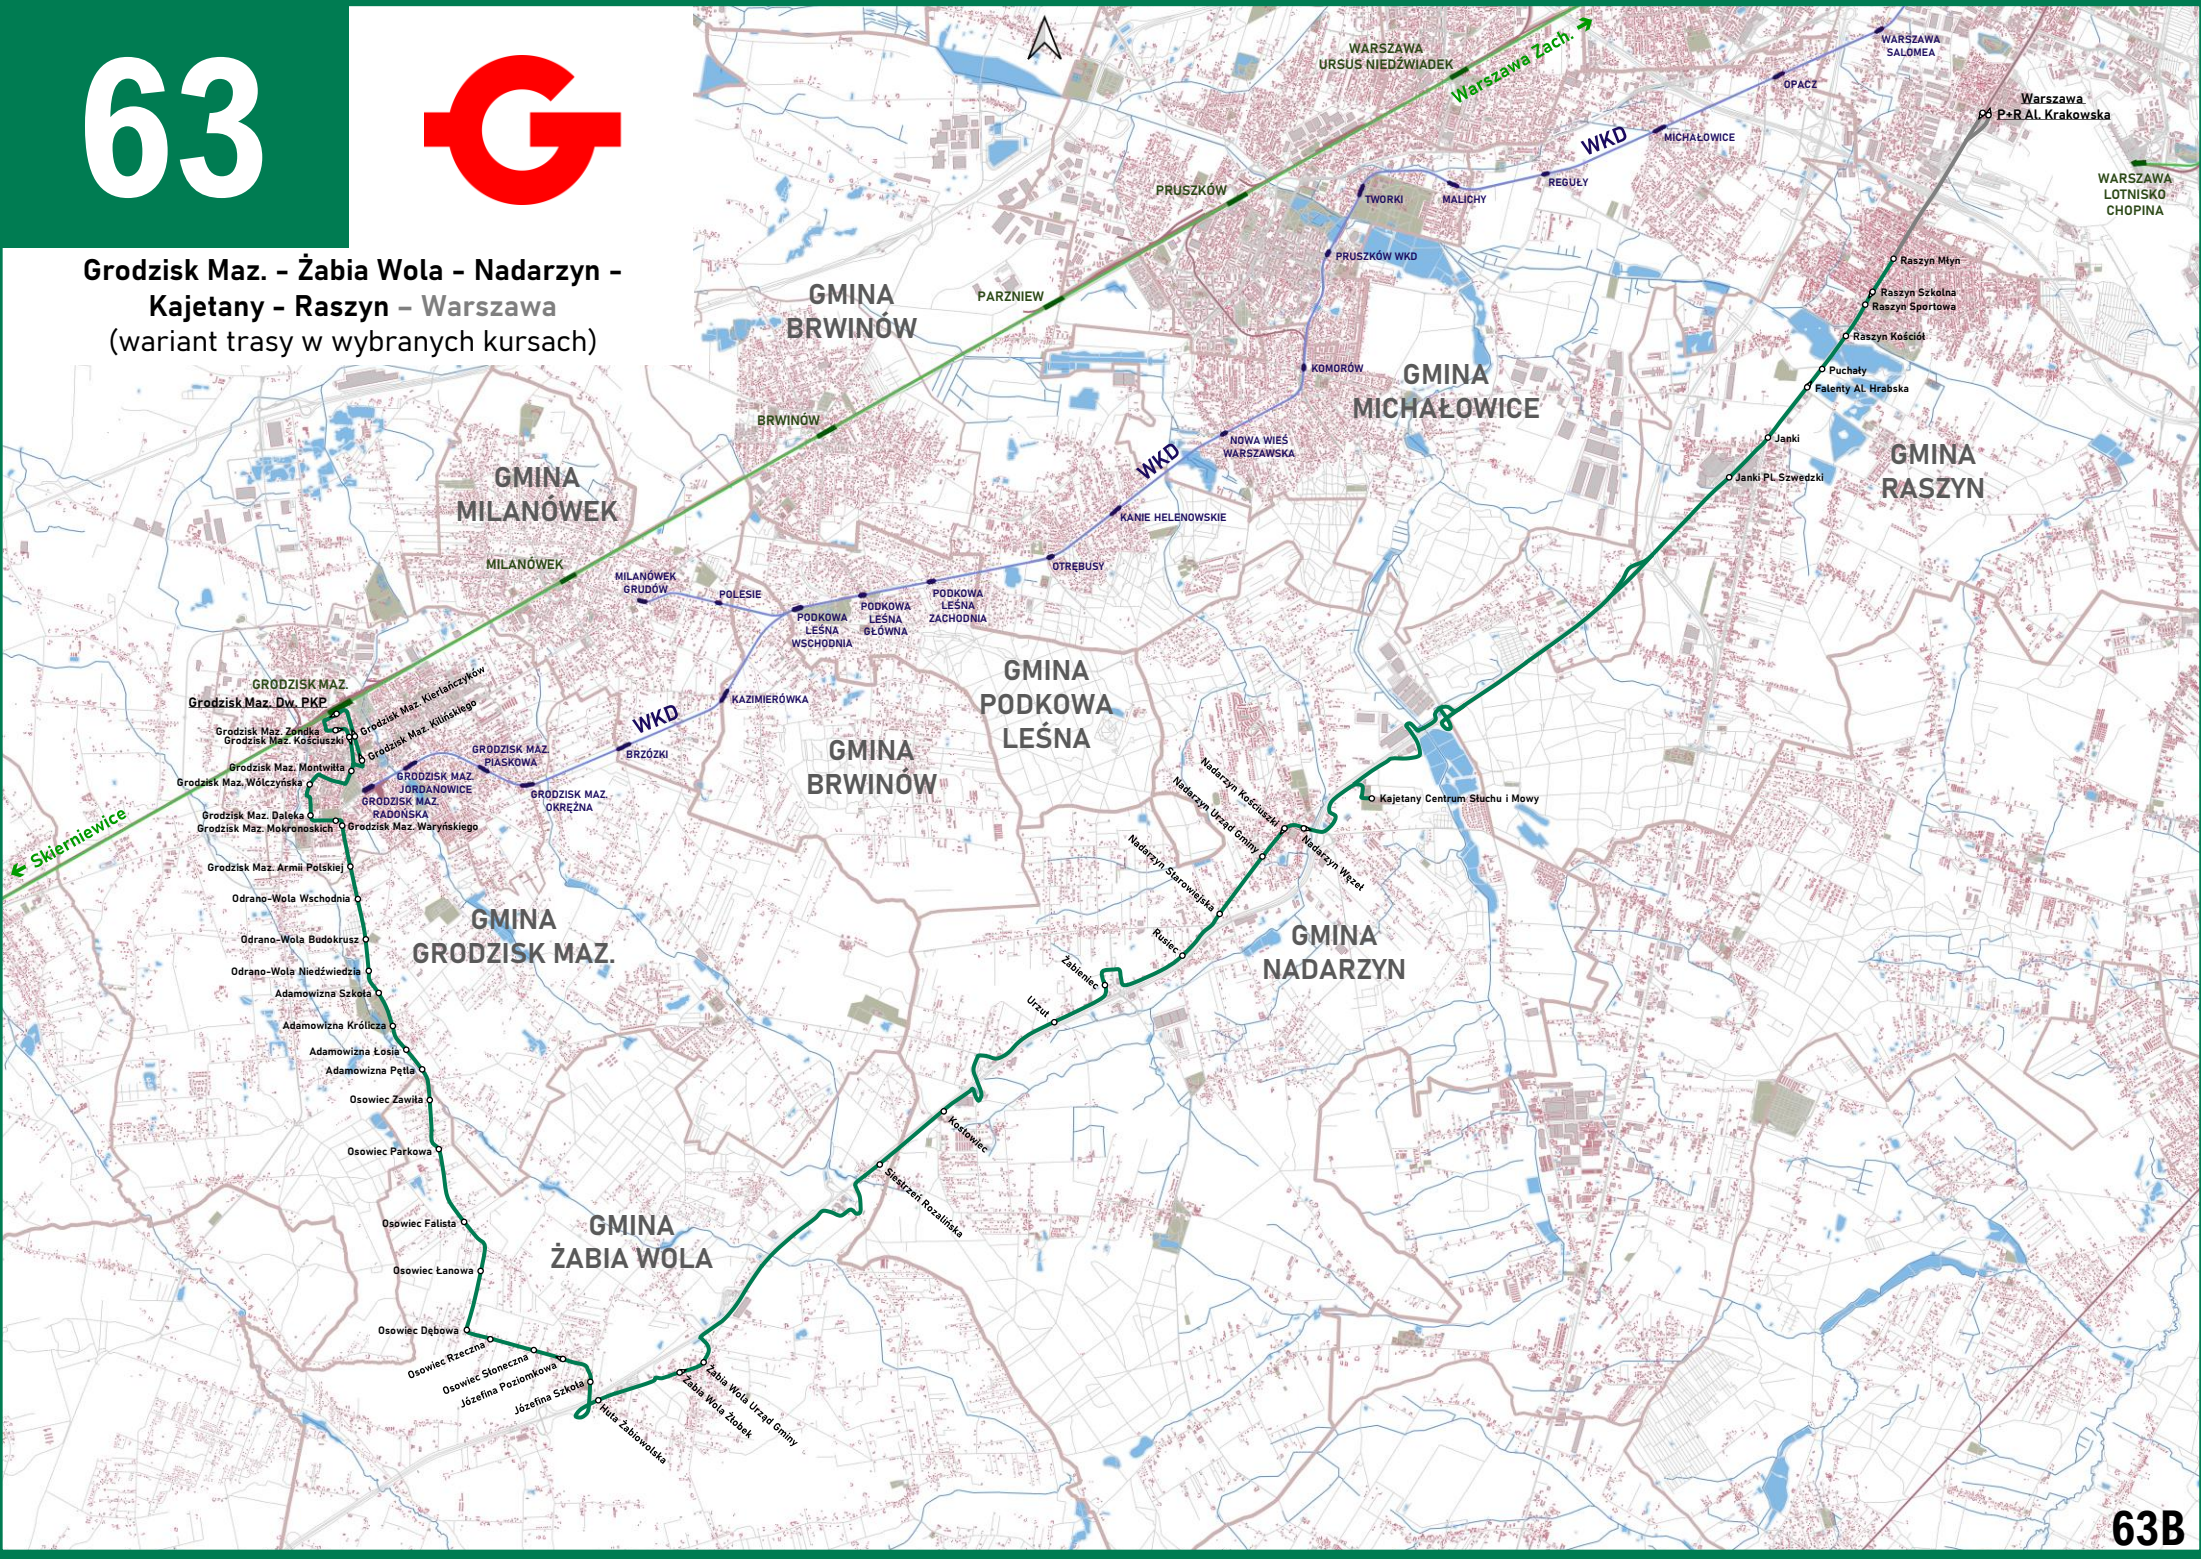

60

Pruszków - Nowa Wieś - Nadarzyn - Kajetany - Walendów

60

Pruszków - Nowa Wieś - Nadarzyn - Walendów (wariant trasy w wybranych kursach)

60

Pruszków - Nowa Wieś - Nadarzyn (trasa skrócona w wybranych kursach)

Janki - Reguły - Opacz - Reguły - Opacz - Reguły - Janki

**Piastów - Pruszków - Komorów -
Janki - Raszyn - Warszawa**

Grodzisk Maz. - Żabia Wola - Nadarzyn - Raszyn - Warszawa

Grodzisk Maz. - Żabia Wola - Nadarzyn - Kajetany - Raszyn - Warszawa (warianty trasy w wybranych kursach)

Grodzisk Maz. - Żabia Wola - Władystawów - Nadarzyn - Raszyn - Warszawa (wariant trasy w wybranych kursach)

63

**Bieniewiec - Józefina - Żabia Wola -
Siestrzeń - Raszyn - Warszawa**
(trasa w porannych kursach ekspresowych
- do Warszawy)

**Grodzisk Maz. – Adamowizna –
Osowiec – Józefina**
(trasa skrócona w wybranych kursach)

**Warszawa - Raszyn - Janki - Żelechów -
Żabia Wola - Bieniewiec**
(trasa w popołudniowych kursach ekspresowych
- z Warszawy)