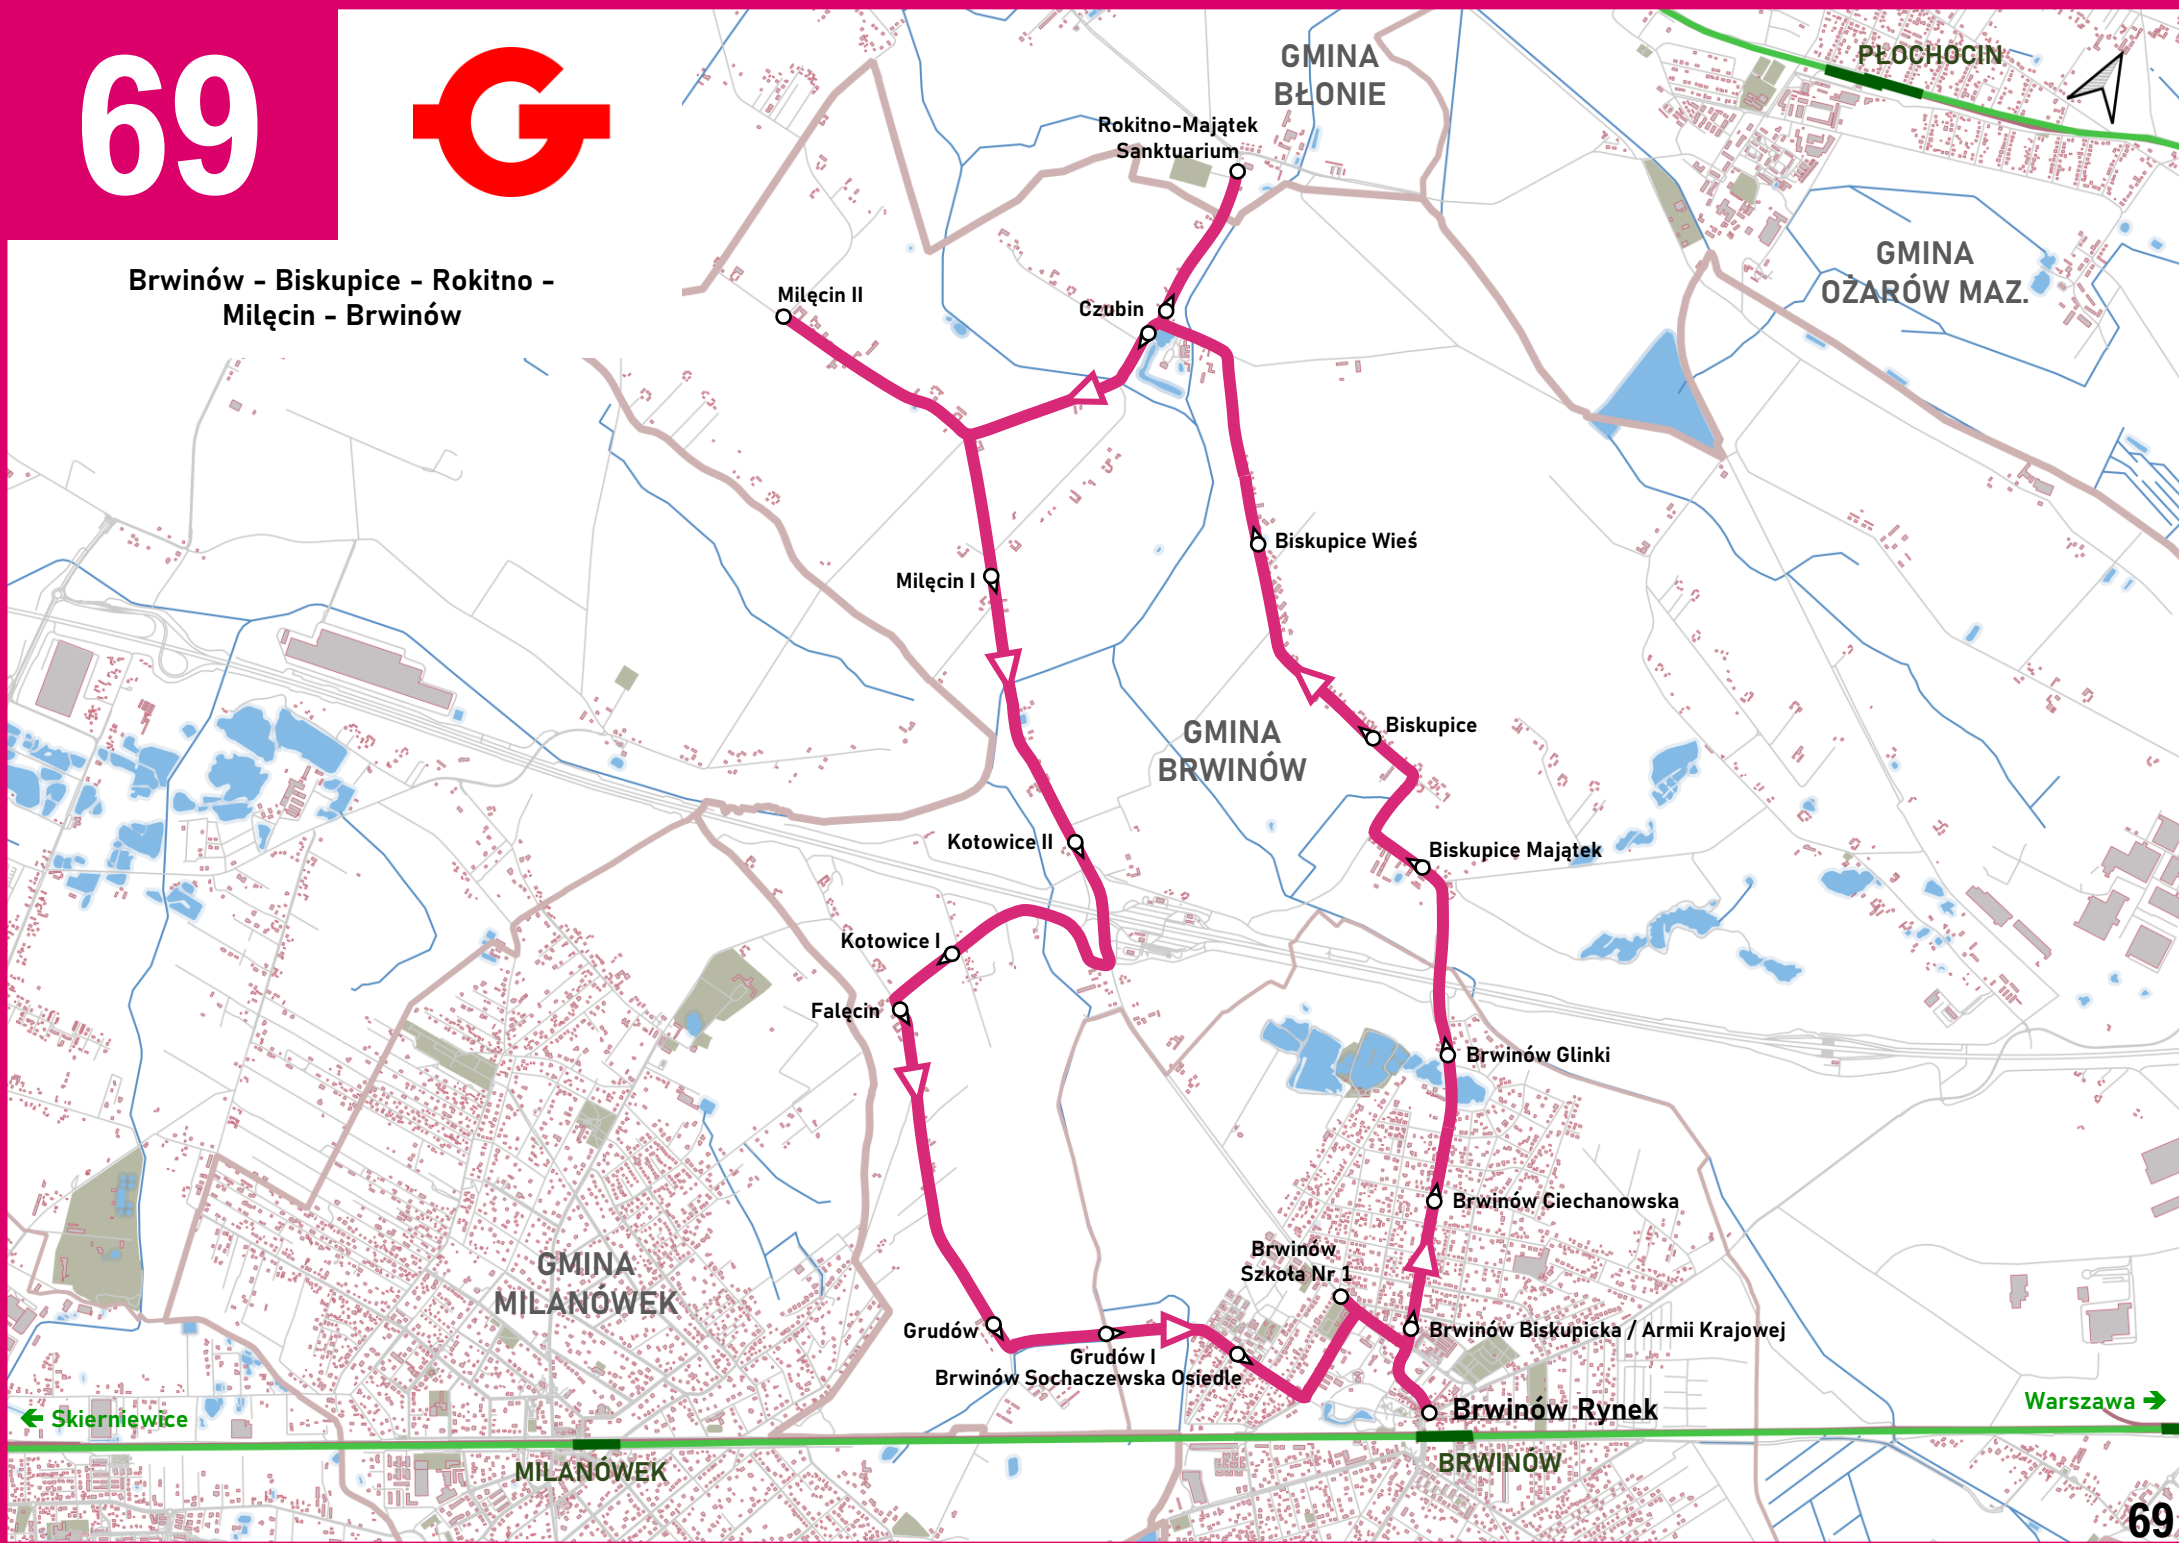

**Grodzisk Maz. – Adamowizna –
Osowiec – Józefina**
(trasa skrócona w wybranych kursach)

**Warszawa - Raszyn - Janki - Żelechów -
Żabia Wola - Bieniewiec**
(trasa w popołudniowych kursach ekspresowych
- z Warszawy)

Warszawa →

65

Pruszków - Nowa Wieś - Nadarzyn - Otrębusy - Brwinów

66

Pruszków - Parzniew - Brwinów

67

Błonie - Rokitno - Biskupice - Brwinów - Otrębusy - Pruszków

Moszna - Domaniew - Pruszków - Moszna

OZARÓW MAZOWIECKI

GMINA BRWINÓW

GMINA PRUSZKÓW

PARZNIEW

PRUSZKÓW

← Skierniewice

Warszawa →

**Brwinów - Biskupice - Rokitno -
Miłecin - Brwinów**