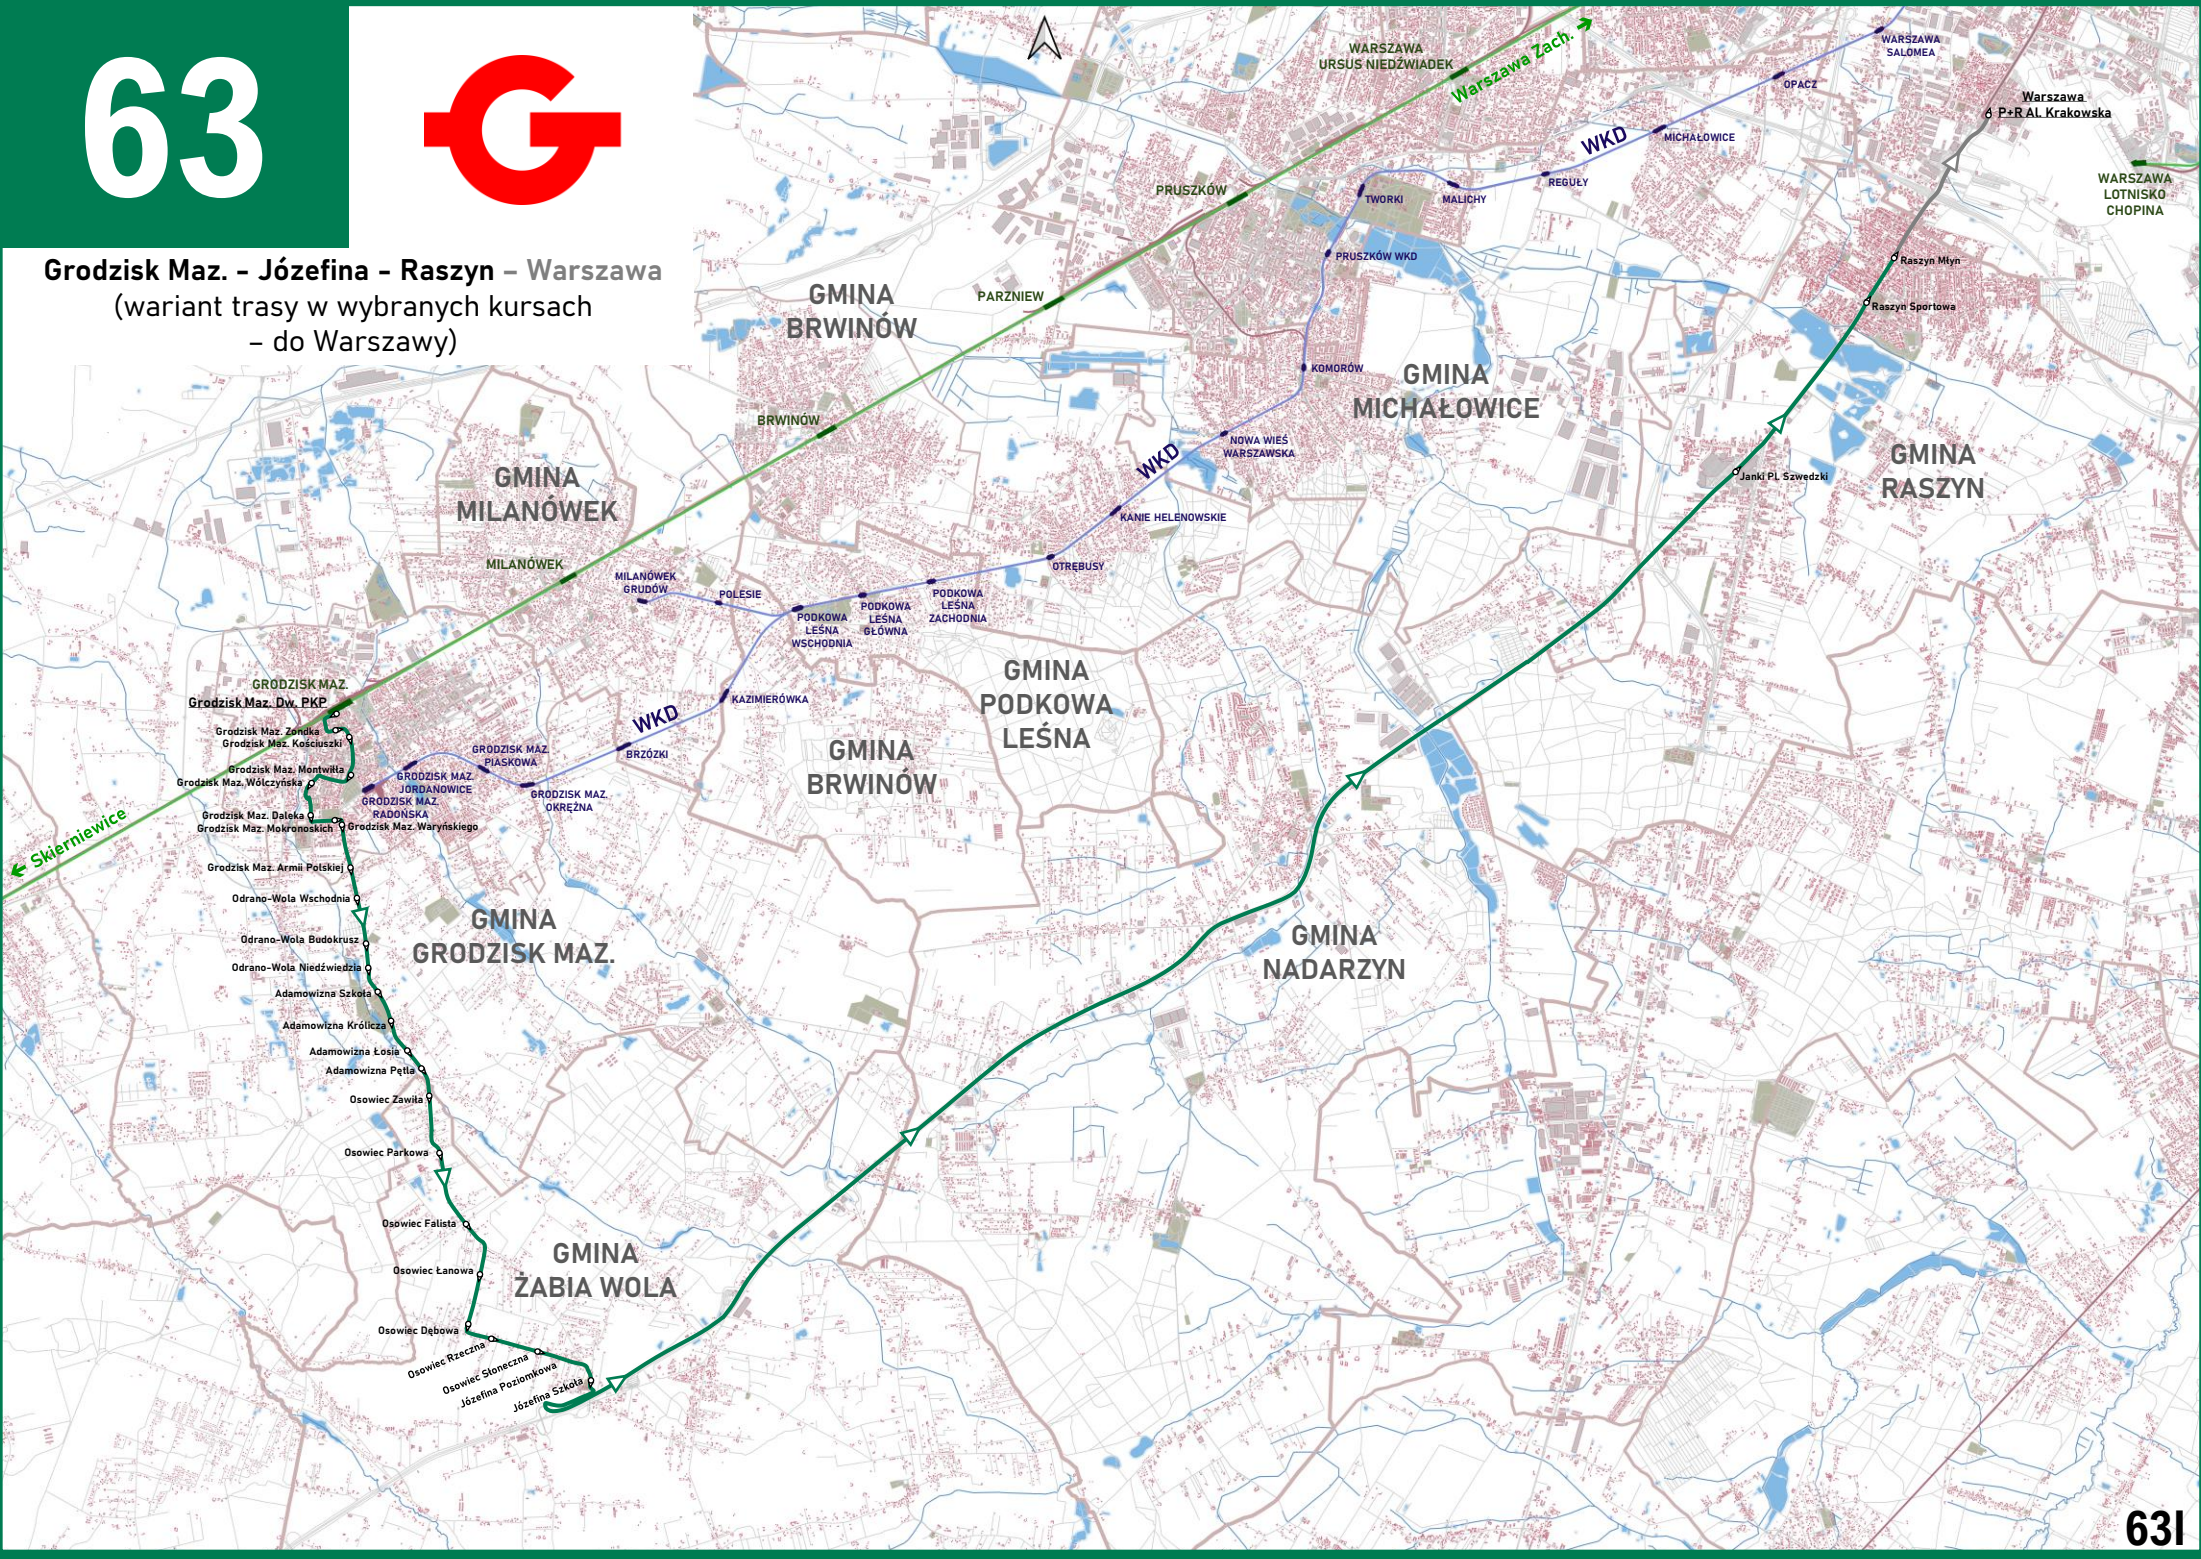

Grodzisk Maz. - Józefina - Raszyn - Warszawa (wariant trasy w wybranych kursach - do Warszawy)