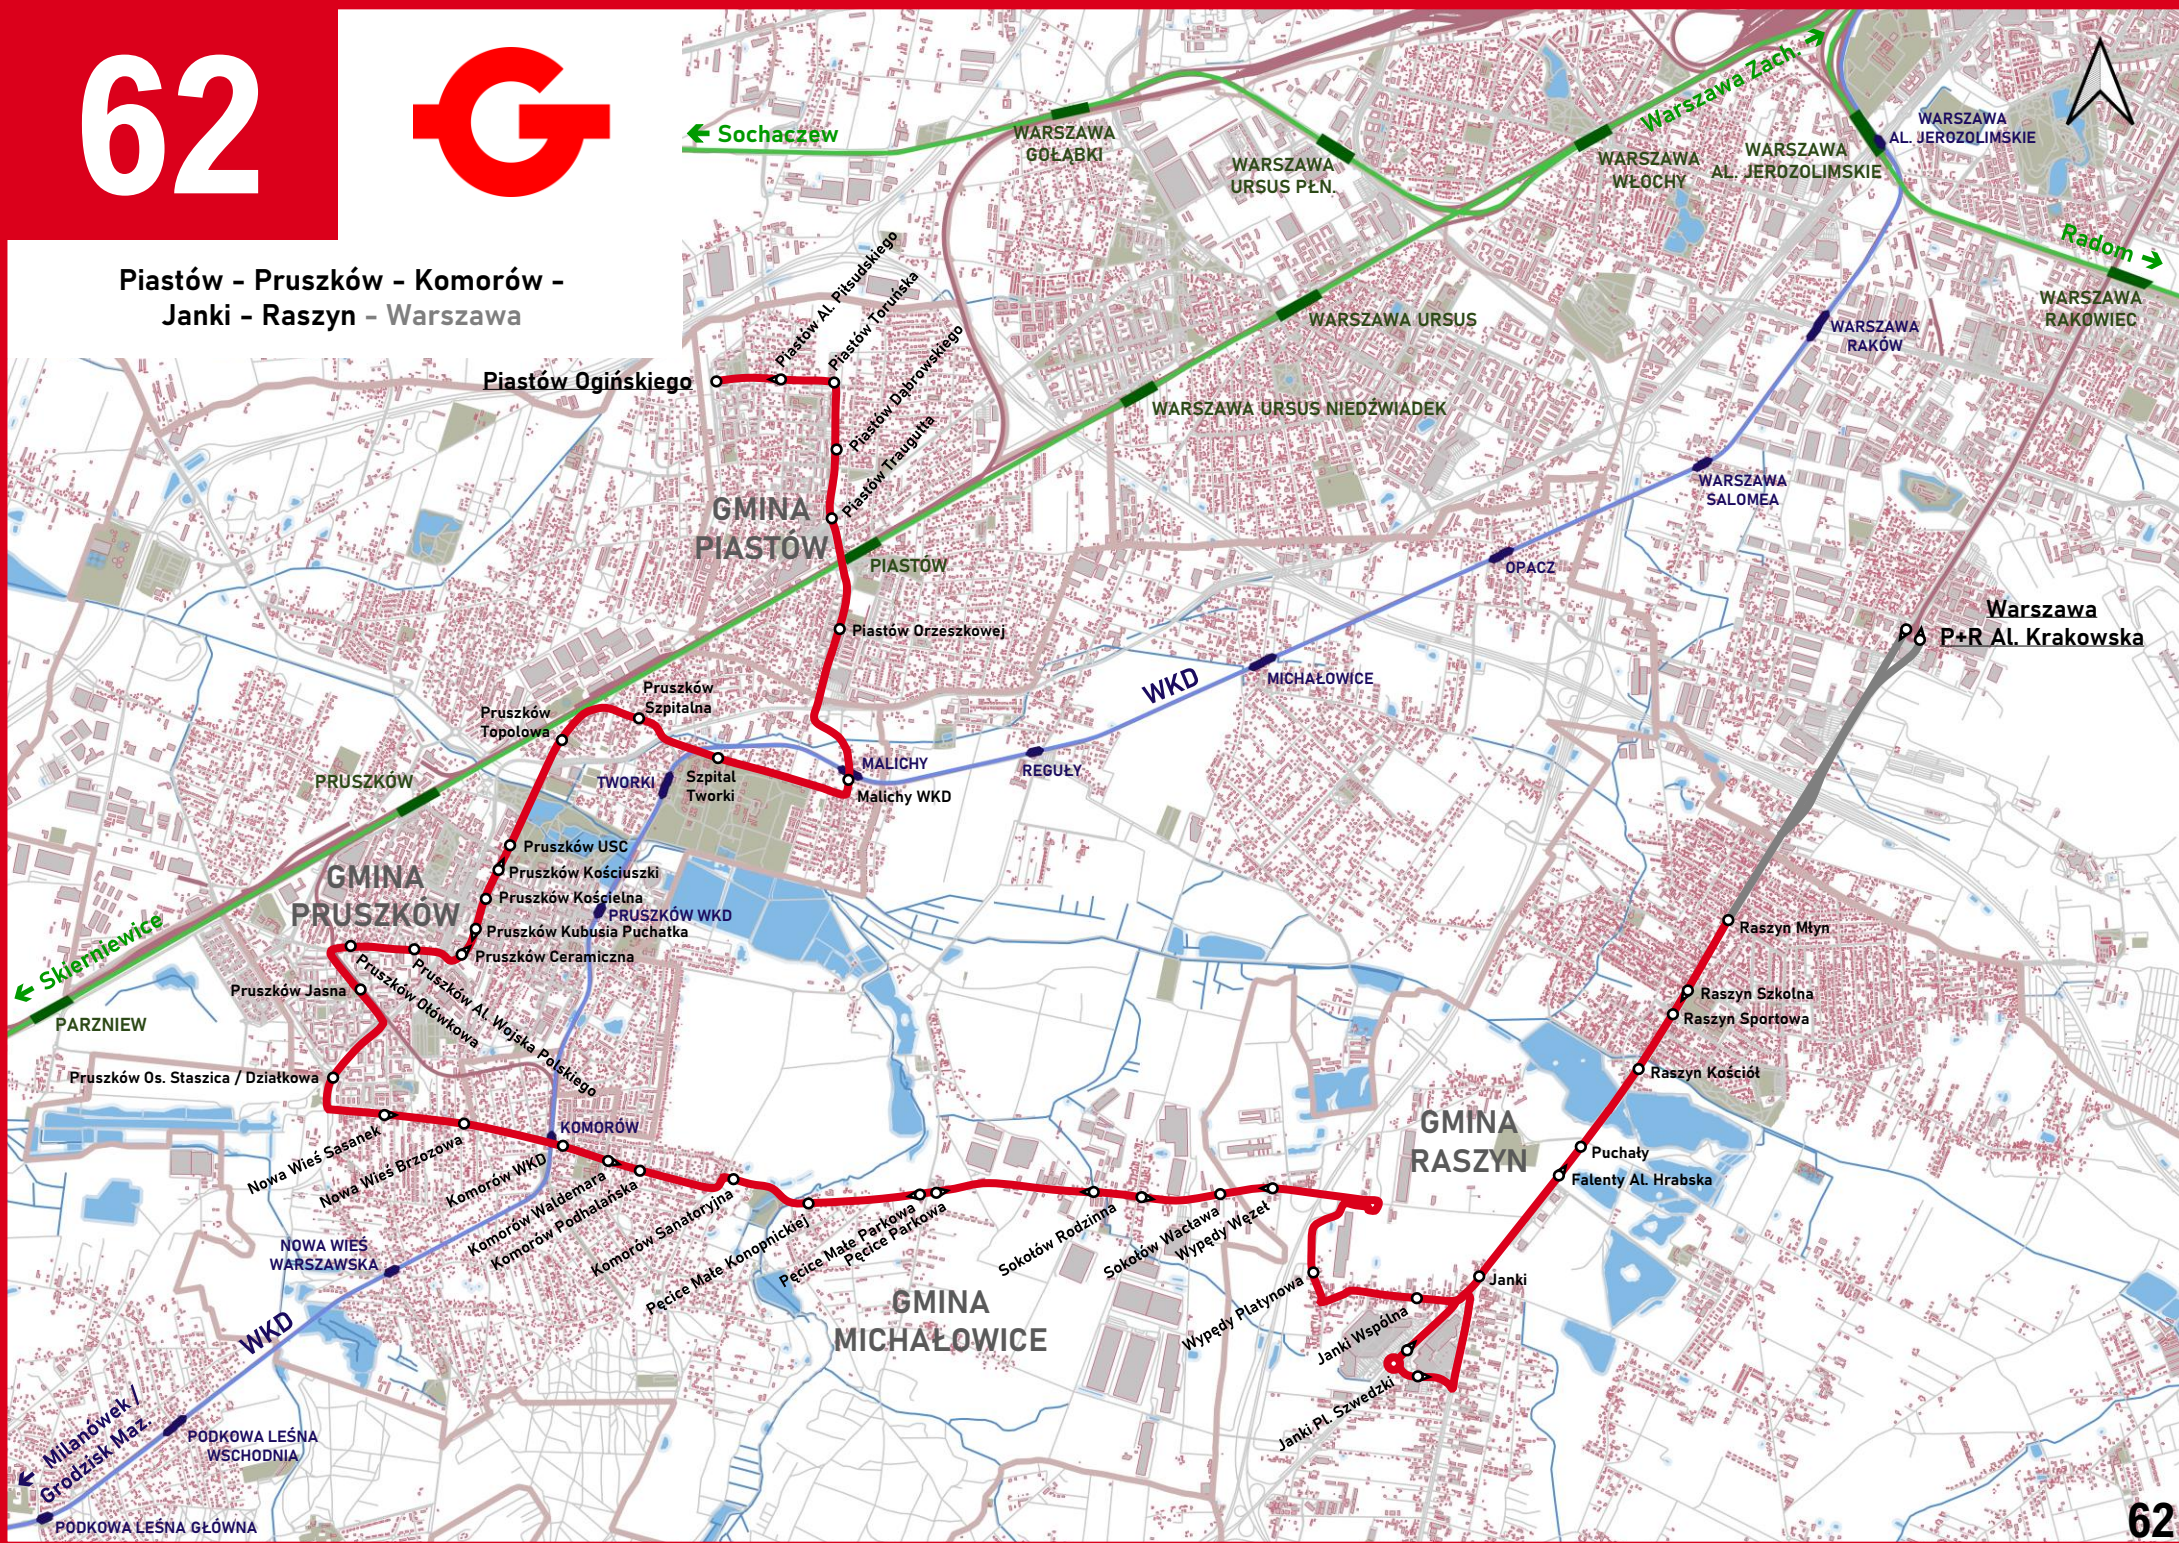

60

Pruszków - Nowa Wieś - Nadarzyn - Kajetany - Walendów

60

Pruszków - Nowa Wieś - Nadarzyn - Walendów (wariant trasy w wybranych kursach)

60

Pruszków - Nowa Wieś - Nadarzyn (trasa skrócona w wybranych kursach)

Janki - Reguły - Opacz - Reguły - Opacz - Reguły - Janki

**Piastów - Pruszków - Komorów -
Janki - Raszyn - Warszawa**

Grodzisk Maz. - Żabia Wola - Nadarzyn - Raszyn - Warszawa

Grodzisk Maz. - Żabia Wola - Nadarzyn - Kajetany - Raszyn - Warszawa (warianty trasy w wybranych kursach)

Grodzisk Maz. - Żabia Wola - Władystawów - Nadarzyn - Raszyn - Warszawa (wariant trasy w wybranych kursach)

63

**Bieniewiec - Józefina - Żabia Wola -
Siestrzeń - Raszyn - Warszawa**
(trasa w porannych kursach ekspresowych
- do Warszawy)

**Grodzisk Maz. – Adamowizna –
Osowiec – Józefina**
(trasa skrócona w wybranych kursach)

**Warszawa - Raszyn - Janki - Żelechów -
Żabia Wola - Bieniewiec**
(trasa w popołudniowych kursach ekspresowych
- z Warszawy)