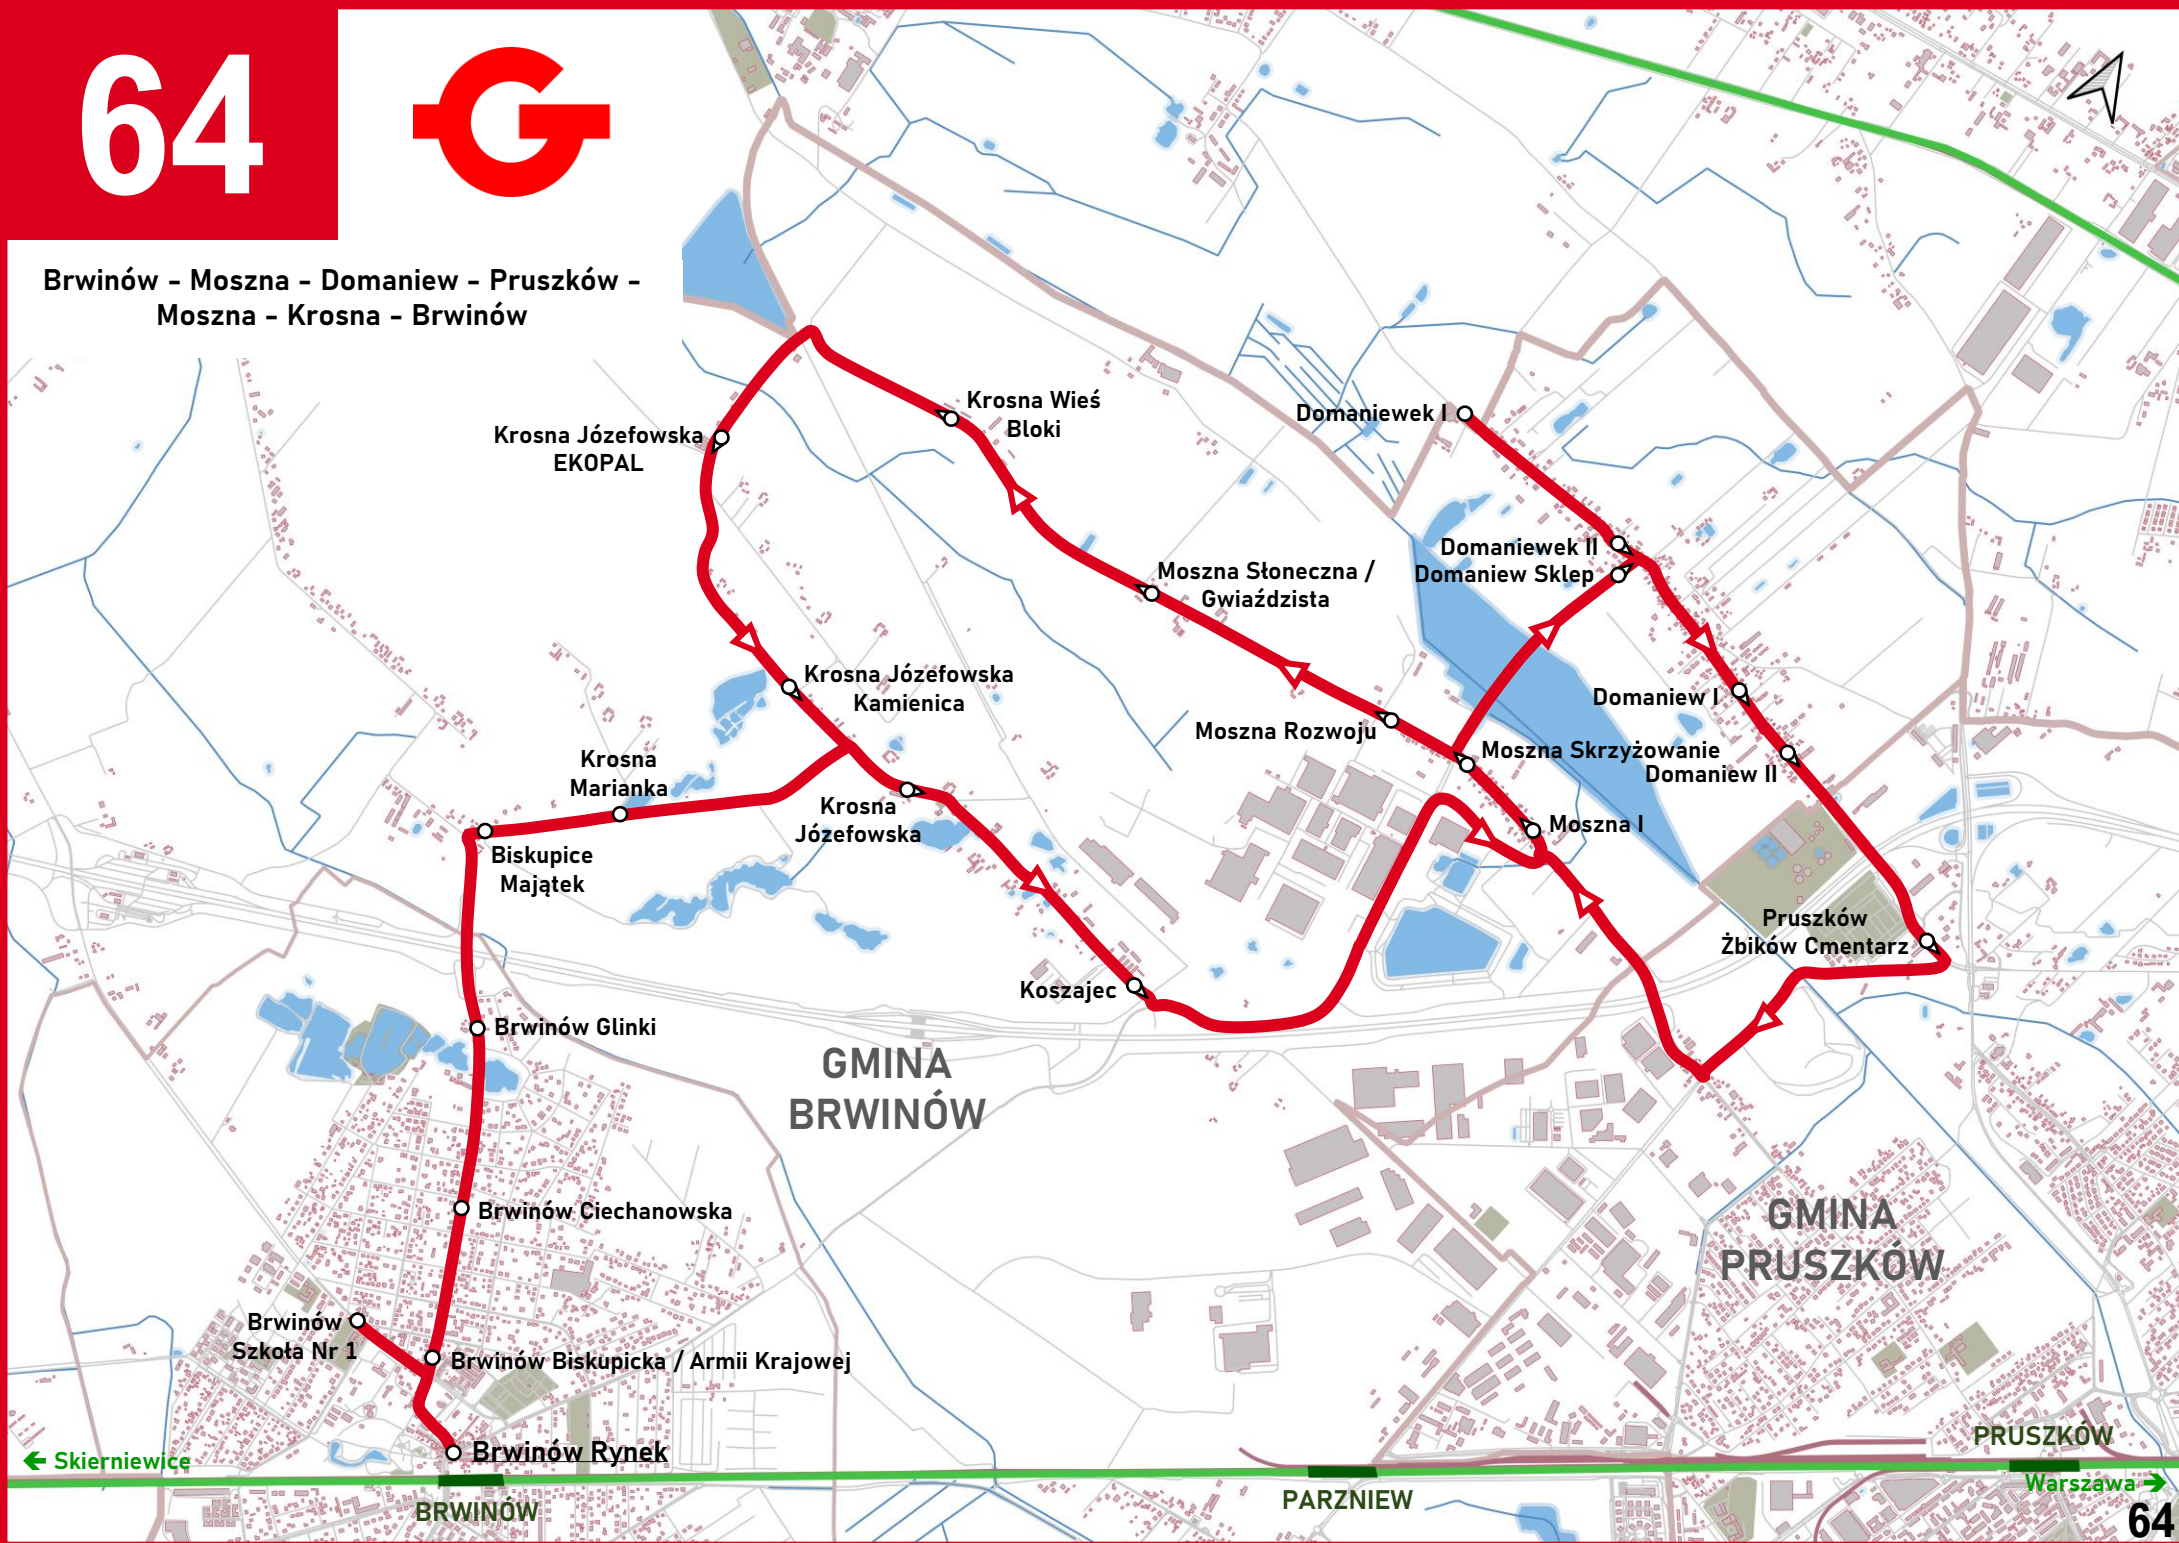

Brwinów - Moszna - Domaniew - Pruszków -
Moszna - Krosna - Brwinów

Krosna Józefowska
EKOPAL

Krosna Wieś
Błoki

Domaniewek I

Moszna Stoneczna /
Gwiaździsta

Domaniewek II
Domaniew Sklep

Krosna Józefowska
Kamienica

Moszna Rozwoju

Domaniew I
Domaniew II

Krosna
Marianka

Krosna
Józefowska

Moszna Skrzyżowanie
Domaniew II

Biskupice
Majątek

Koszajec

Moszna I

Pruszków
Żbików Cmentarz

Brwinów Glinki

GMINA
BRWINÓW

GMINA
PRUSZKÓW

Brwinów
Szkoła Nr 1

Brwinów Ciechanowska

Brwinów Biskupicka /
Armii Krajowej

Brwinów Rynek

PRUSZKÓW

← Skierniewice

BRWINÓW

PARZNIEW

Warszawa →