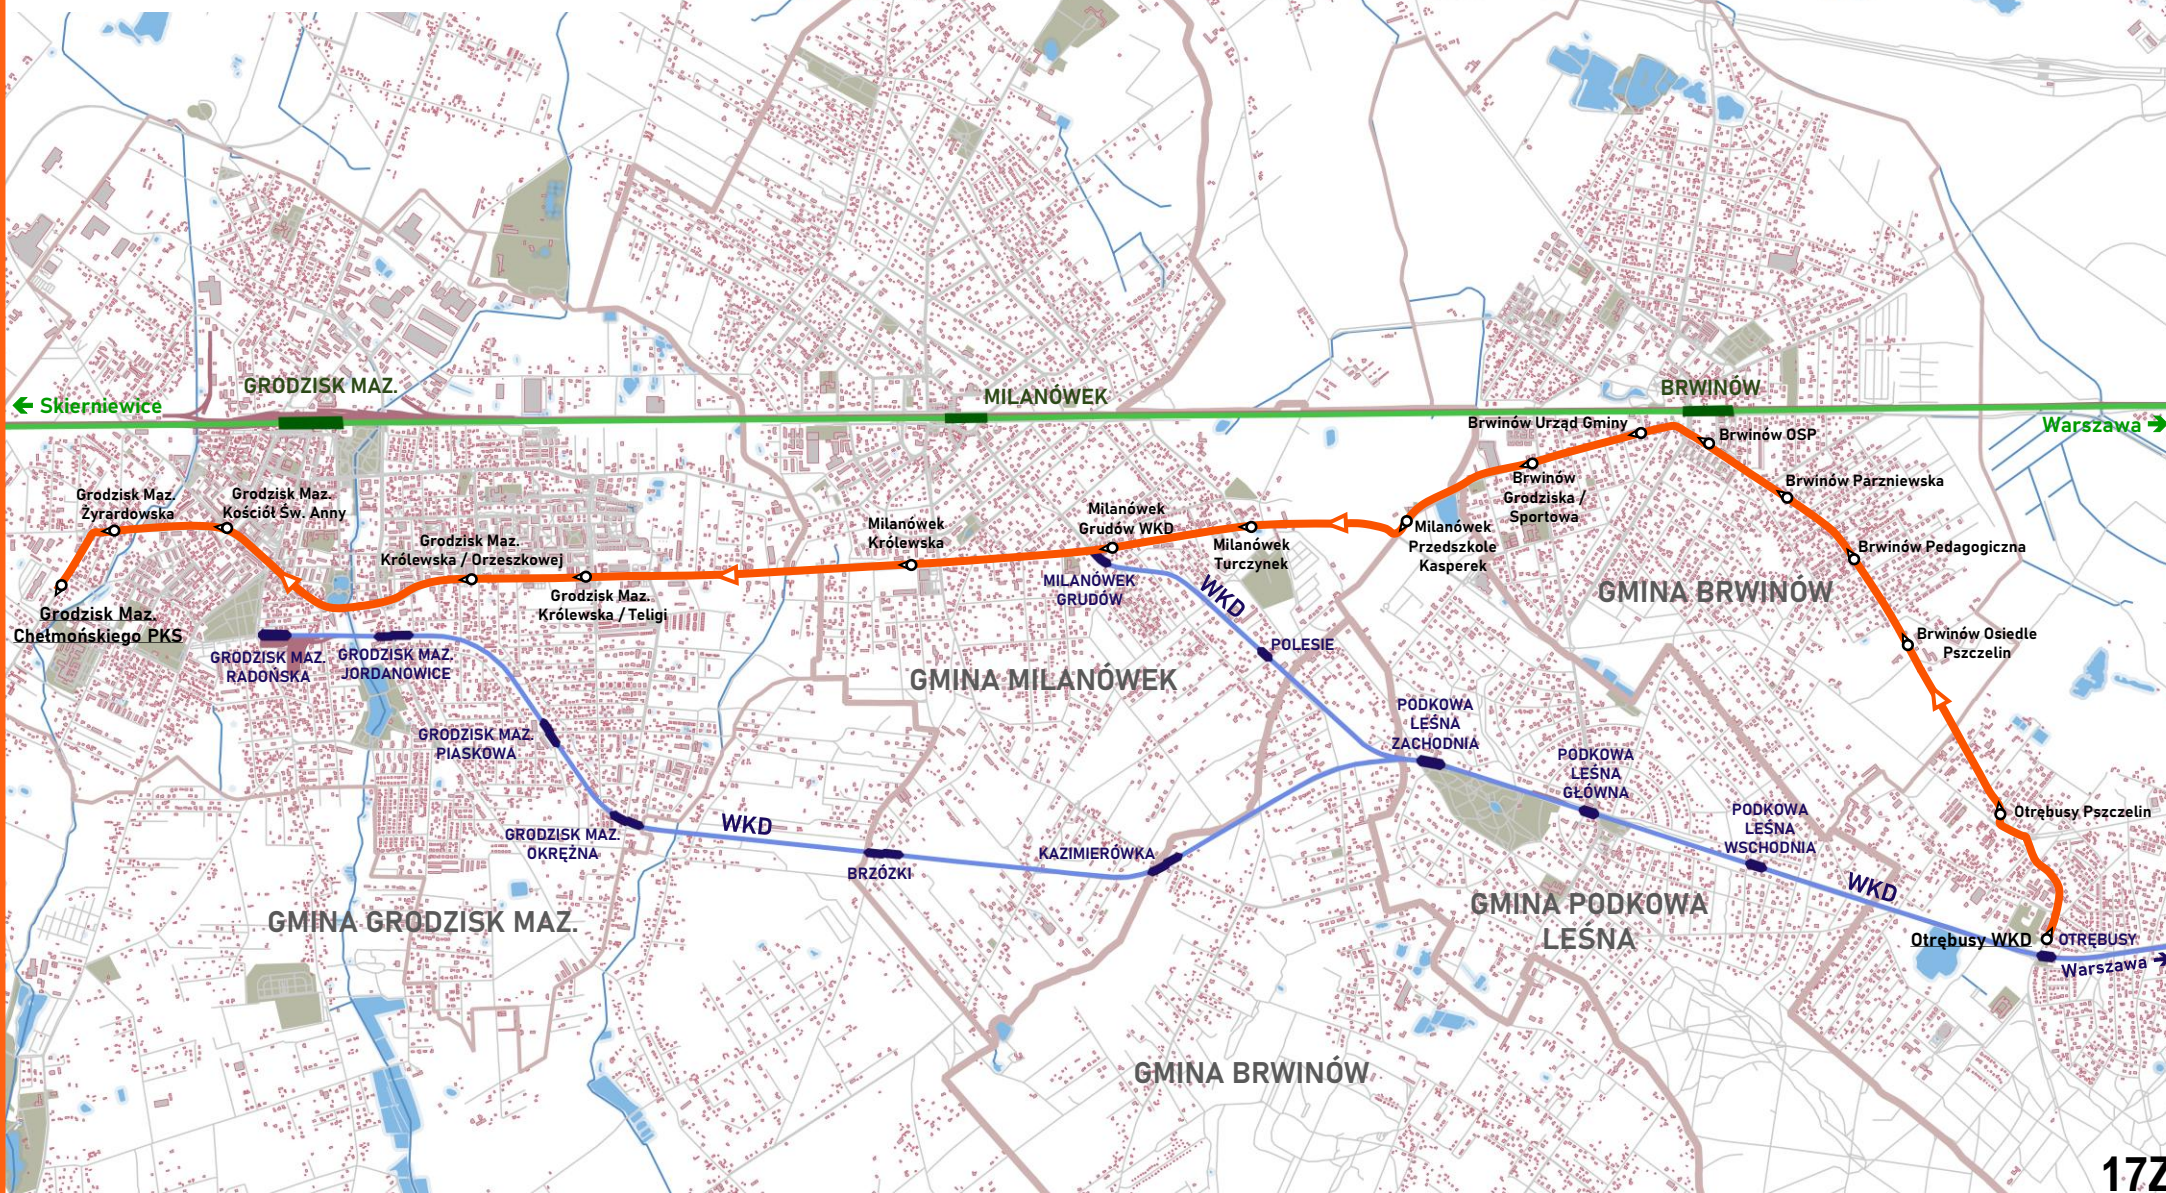

15

Brwinów - Żółtin - Milanówek - Grodzisk Maz. - Milanówek - Żółtin - Brwinów

Grodzisk Maz. - Milanówek - Brwinów - Otrębusy

Grodzisk Maz. - Brwinów - Otrębusy (w kursach wyjazdowych z zajezdni)

Otrębusy - Brwinów - Grodzisk Maz.
(w kursach zjazdowych do zajezdni)

23

**Grodzisk Maz. - Adamowizna - Radonie -
Książenice - Urszulin - Żółtwin - Brwinów**
(od poniedziałku do piątku oprócz świąt)

23A

23

**Grodzisk Maz. - Adamowizna - Radonie - Szczesne -
Książenice - Urszulin - Żółwin - Brwinów**
(w wybranych kursach od poniedziałku do piątku
oprócz świąt)

Grodzisk Maz. - Adamowizna - Radonie - Książenice - Urszulin - Brwinów (w soboty, niedziele i święta)

Grodzisk Maz. - Książenice - Urszulin - Nadarzyn

1. Grodzisk Maz. Daleka
2. Grodzisk Maz. Szkoła nr 6
3. Grodzisk Maz. Spokojna / Radońska
4. Grodzisk Maz. Radońska WKD
5. Grodzisk Maz. Radońska Cmentarz
6. Grodzisk Maz. Kilińskiego
7. Grodzisk Maz. Kierłańczyków

**Grodzisk Maz. – Adamowizna –
Osowiec – Józefina**
(trasa skrócona w wybranych kursach)

**Warszawa - Raszyn - Janki - Żelechów -
Żabia Wola - Bieniewiec**
(trasa w popołudniowych kursach ekspresowych
- z Warszawy)